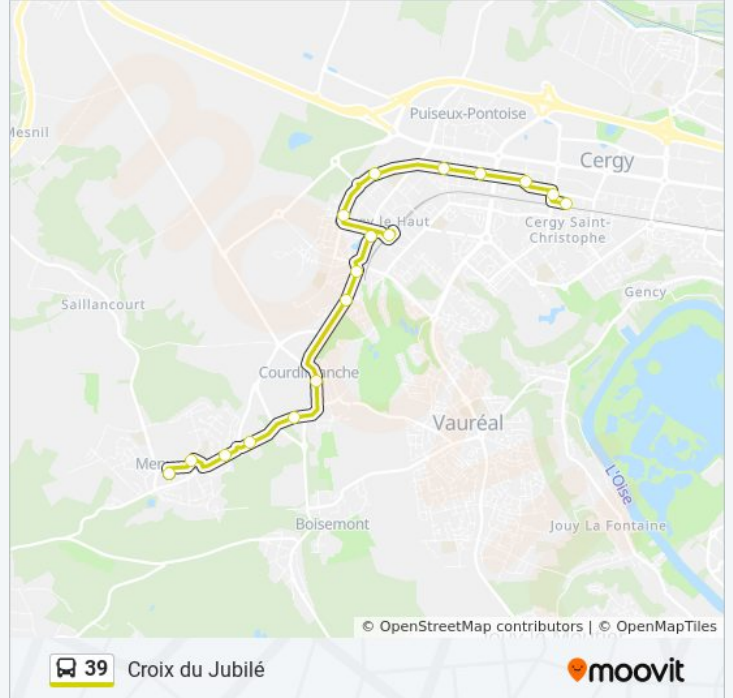

Direction: Cergy Le Haut RER

10 arrêts

[VOIR LES HORAIRES DE LA LIGNE](#)

Croix du Jubilé

Pasteur

Les Gros Saules

La Jachère

Saint Martin

- Saint-Christophe RER
- La Constellation
- Chemin du Soleil
- Le Bontemps
- Le Hazay
- Les Explorateurs
- Les Grès
- Cergy Le Haut RER
- Fief À Cavan
- Rond-Point du Miroir
- Les Coudraies
- Place C. Girard
- Saint Martin
- La Jachère
- Les Gros Saules
- Square du 19 Mars
- Croix du Jubilé

Horaires de la ligne 39 de bus

Horaires de l'itinéraire Croix du Jubilé:

lundi	06:01 - 22:19
mardi	06:01 - 22:19
mercredi	06:01 - 22:19
jeudi	06:01 - 22:19
vendredi	06:01 - 22:19
samedi	06:48 - 21:44
dimanche	08:48 - 20:46

Informations de la ligne 39 de bus

Direction: Croix du Jubilé

Arrêts: 17

Durée du Trajet: 21 min

Récapitulatif de la ligne:

Direction: Saint-Christophe RER

17 arrêts

[VOIR LES HORAIRES DE LA LIGNE](#)