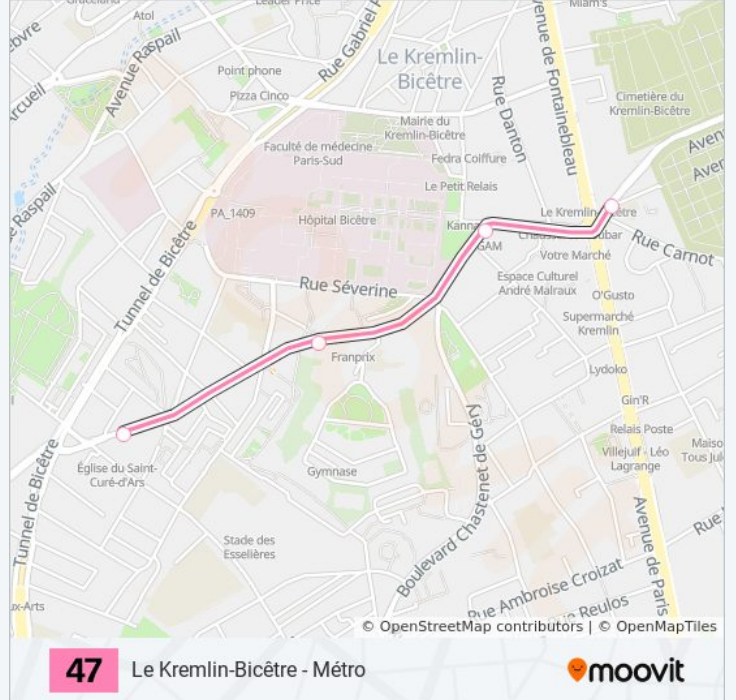

Le Kremlin-Bicêtre - Métro

### Direction: Le Kremlin-Bicêtre - Métro

4 arrêts

[VOIR LES HORAIRES DE LA LIGNE](#)

Fort du Kremlin-Bicêtre

Barnufles - la Piscine

Hôpital du Kremlin-Bicêtre

Le Kremlin-Bicêtre - Métro

### Horaires de la ligne 47 de bus

Horaires de l'itinéraire Le Kremlin-Bicêtre - Métro:

lundi	09:40 - 23:30
mardi	00:03 - 23:30
mercredi	00:03 - 23:30
jeudi	00:03 - 23:30
vendredi	00:03 - 23:30
samedi	00:03 - 23:24
dimanche	00:04 - 22:22

### Informations de la ligne 47 de bus

**Direction:** Le Kremlin-Bicêtre - Métro

**Arrêts:** 4

**Durée du Trajet:** 6 min

**Récapitulatif de la ligne:**

Les horaires et trajets sur une carte de la ligne 47 de bus sont disponibles dans un fichier PDF hors-ligne sur [moovitapp.com](https://moovitapp.com). Utilisez le [Appli Moovit](#) pour voir les horaires de bus, train ou métro en temps réel, ainsi que les instructions étape par étape pour tous les transports publics à Paris.