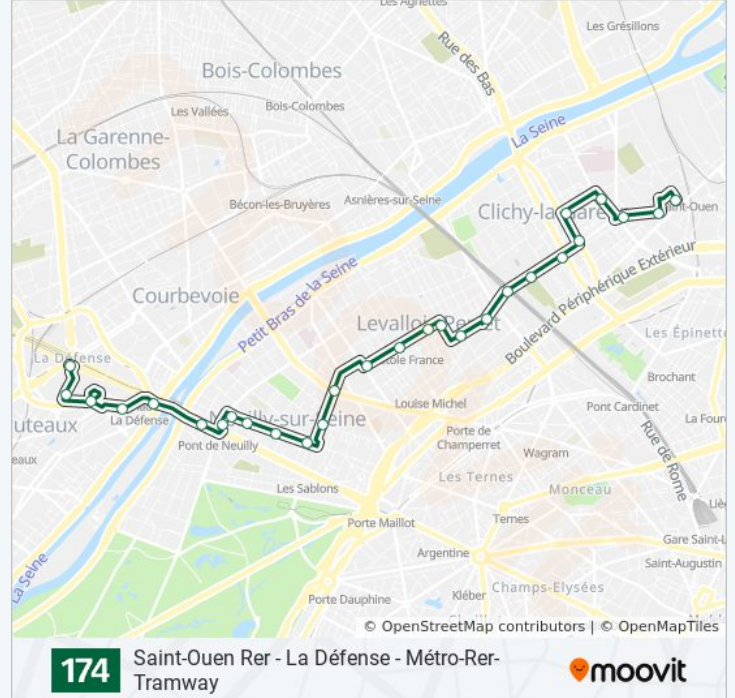

174

Saint-Ouen Rer - La Défense (voie Perronet Sud)

Téléchargez

La ligne 174 de bus (Saint-Ouen Rer - La Défense (voie Perronet Sud)) a 2 itinéraires. Pour les jours de la semaine, les heures de service sont:

lundi	05:20 - 22:30
mardi	05:20 - 22:30
mercredi	05:20 - 22:30
jeudi	05:20 - 22:30
vendredi	05:20 - 22:30
samedi	05:30 - 22:30
dimanche	06:55 - 22:30

Informations de la ligne 174 de bus

Direction: La Défense (Voie Perronet Sud)

Informations de la ligne 174 de bus

Direction: Saint-Ouen RER

Arrêts: 28

Durée du Trajet: 47 min

Récapitulatif de la ligne:

Trezel

Gare de Clichy - Levallois

Chance - Milly

Jaurès - Barbusse

Barbusse - Martre

Mairie de Clichy - Métro

Général Leclerc - Villeneuve - Hôpital Beaujon

République - François Mitterrand

Georges Boisseau

Saint-Ouen RER

Les horaires et trajets sur une carte de la ligne 174 de bus sont disponibles dans un fichier PDF hors-ligne sur moovitapp.com. Utilisez le [Appli Moovit](#) pour voir les horaires de bus, train ou métro en temps réel, ainsi que les instructions étape par étape pour tous les transports publics à Paris.