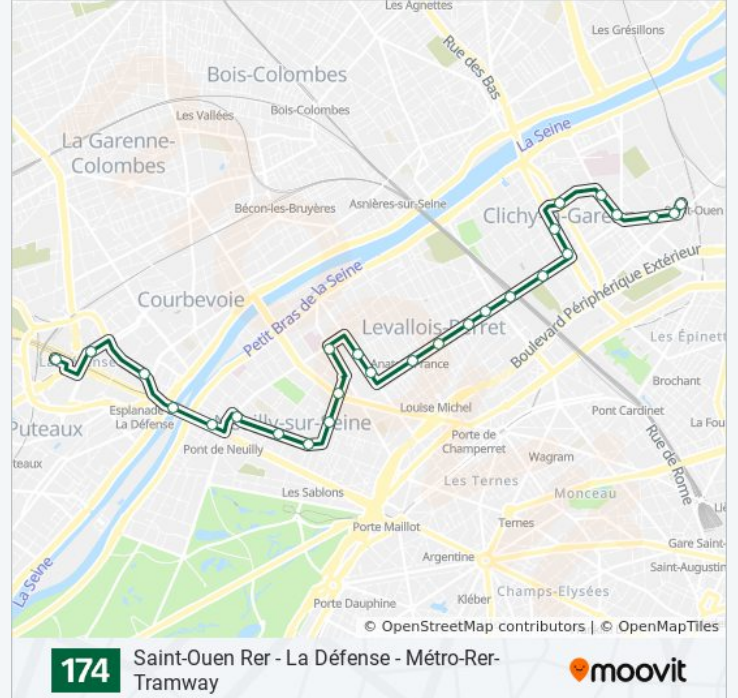

Direction: La Défense (Voie Perronet Sud)

26 arrêts

[VOIR LES HORAIRES DE LA LIGNE](#)

Saint-Ouen RER

Victor Hugo - Sanzillon

Georges Boisseau

République - François Mitterrand

Général Leclerc - Villeneuve - Hôpital Beaujon

lundi	05:20 - 22:30
mardi	05:20 - 22:30
mercredi	05:20 - 22:30
jeudi	05:20 - 22:30
vendredi	05:20 - 22:30
samedi	05:30 - 22:30
dimanche	06:55 - 22:30

Informations de la ligne 174 de bus

Direction: La Défense (Voie Perronet Sud)

Arrêts: 26

Durée du Trajet: 47 min

Récapitulatif de la ligne:

Eglise Saint-Pierre

Sainte-Foy

Général Gouraud

Pont de Neuilly-Rive Gauche

Alsace

Gambetta

La Défense (Voie Perronet Sud)

174

Saint-Ouen RER - La Défense - Métro-RER
Tramway

moovit

Direction: Saint-Ouen RER

28 arrêts

[VOIR LES HORAIRES DE LA LIGNE](#)