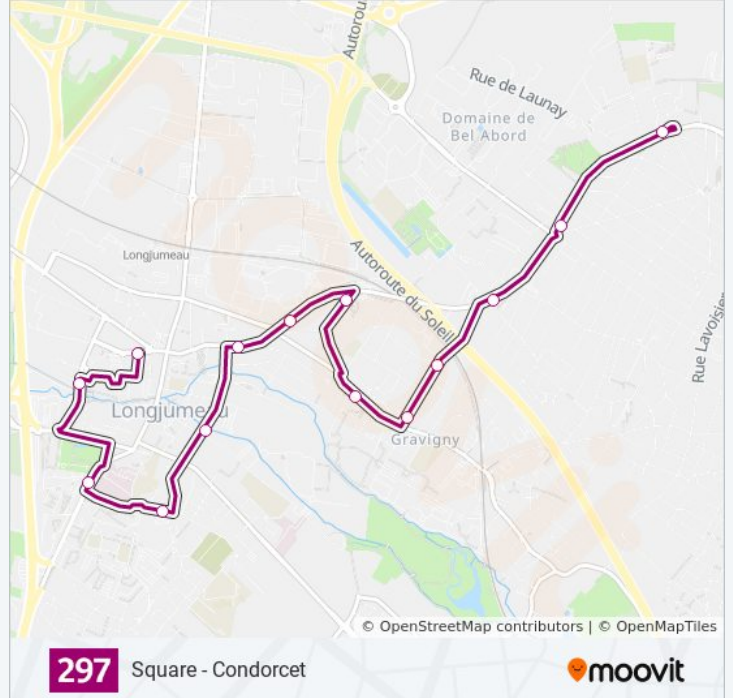

### Horaires de la ligne 297 de bus

Horaires de l'itinéraire Square - Condorcet:

lundi	07:50
mardi	07:50
mercredi	07:50
jeudi	07:50
vendredi	07:50
samedi	Pas Opérationnel
dimanche	Pas Opérationnel

### Informations de la ligne 297 de bus

**Direction:** Square - Condorcet

**Arrêts:** 14

**Durée du Trajet:** 20 min

**Récapitulatif de la ligne:**

### Direction: Zi Montavas

11 arrêts

[VOIR LES HORAIRES DE LA LIGNE](#)

- Antony RER
- Pont D'Antony
- Lycée Descartes
- Les Rabats
- Pascal
- Fribouli
- La Poste
- Mairie
- Cucheron
- Victor Baloché
- Zi Montavas