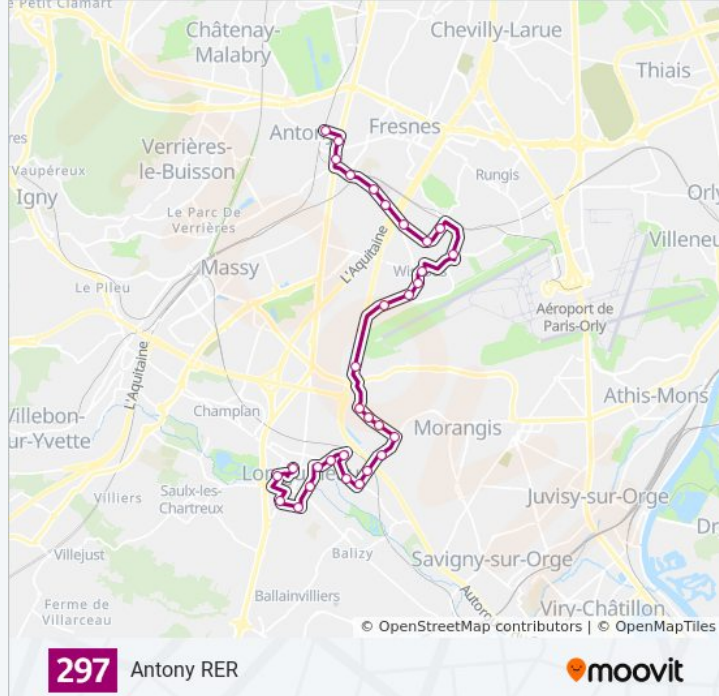

Utilisez l'application Moovit pour trouver la station de la ligne 297 de bus la plus proche et savoir quand la prochaine ligne 297 de bus arrive.

**Direction: Antony RER**

31 arrêts

[VOIR LES HORAIRES DE LA LIGNE](#)

Vieille Remise

Zi Montavas

Victor Baloche

**Horaires de la ligne 297 de bus**

Horaires de l'itinéraire Antony RER:

lundi	04:30 - 23:40
mardi	00:10 - 23:40
mercredi	00:10 - 23:40
jeudi	00:10 - 23:40
vendredi	00:10 - 23:40
samedi	00:10 - 23:40
dimanche	00:10 - 23:40

**Informations de la ligne 297 de bus****Direction:** Antony RER**Arrêts:** 31**Durée du Trajet:** 45 min**Récapitulatif de la ligne:**

Mondétour

Mairie de Wissous

Cucheron

Montjean

Jumelages

Fribouli

Pascal

Les Rabats

Lycée Descartes

Pont D'Antony

Auguste Mounié - Division Leclerc

Antony RER

**Direction: Place Charles Steber / Longjumeau**

28 arrêts

[VOIR LES HORAIRES DE LA LIGNE](#)