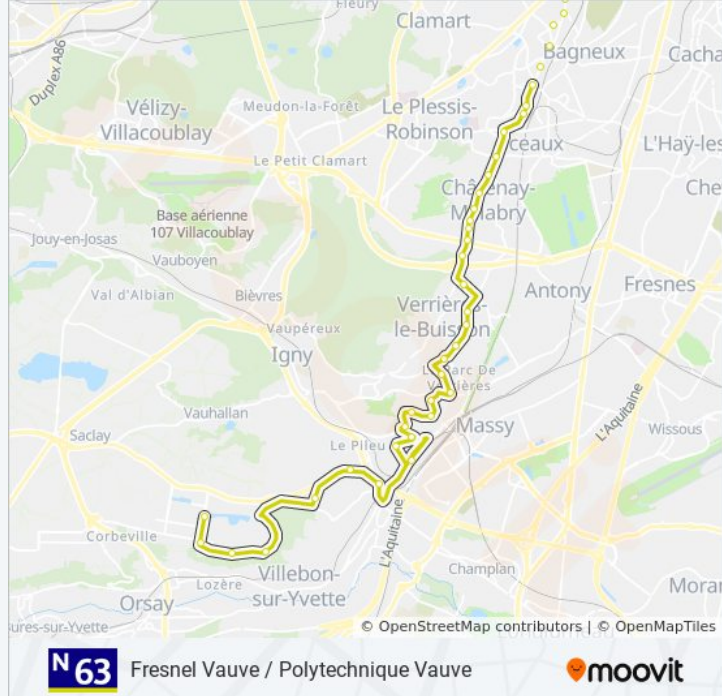

Informations de la ligne N63 de bus**Direction:** Fresnel Vauve / Polytechnique Vauve**Arrêts:** 48**Durée du Trajet:** 62 min**Récapitulatif de la ligne:**

Robinson RER

Professeur Einstein

Marc Sangnier

Paron

Foch - Leclerc

Carnot

Vallée de la Bièvre

Emile Zola

Boulevard du 1er Mai

Georges Mandel

Lycée de Vilgénis

Président Allende

Les Ruelles

Gare de Massy-Palaiseau Vilmorin

Palaiseau Ville

La Vallée

Camille Claudel

Ensta - Les Joncherettes

Polytechnique Lozère

Ferme de la Vauve

Fresnel Vauve / Polytechnique Vauve

Direction: Gare Montparnasse

51 arrêts

[VOIR LES HORAIRES DE LA LIGNE](#)

Horaires de la ligne N63 de bus

Horaires de l'itinéraire Gare Montparnasse:

lundi