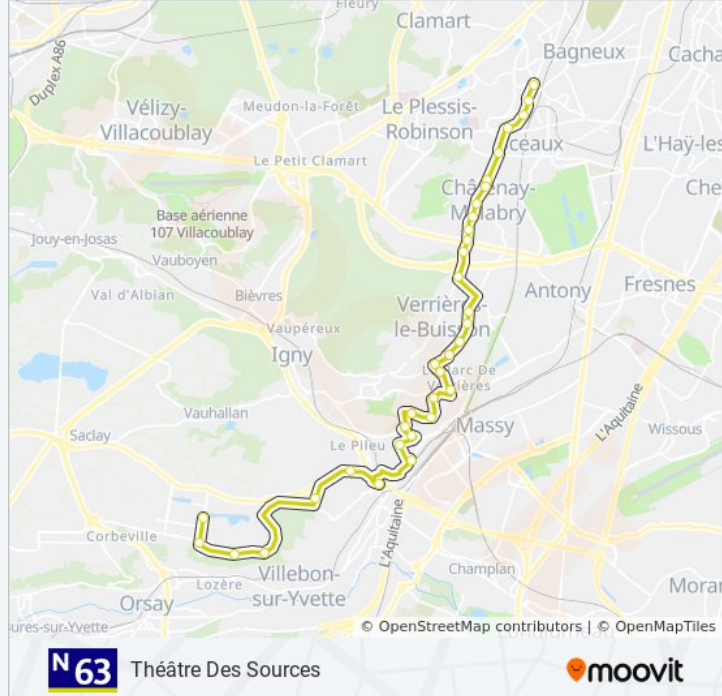

Carrefour Des Mouilleboeufs

Augustin Claude

Boulevard de la République

Théâtre Des Sources

Direction: Théâtre Des Sources

16 arrêts

[VOIR LES HORAIRES DE LA LIGNE](#)

Gare Montparnasse