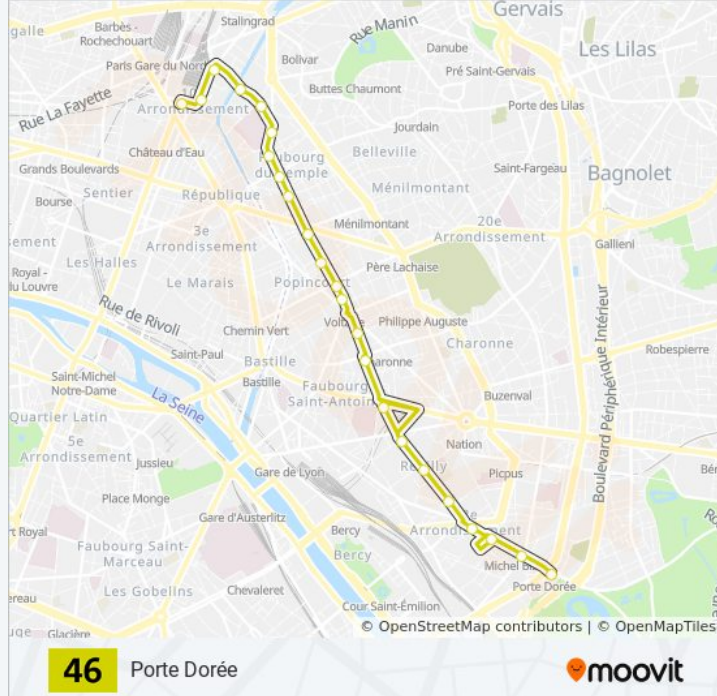

Utilisez l'application Moovit pour trouver la station de la ligne 46 de bus la plus proche et savoir quand la prochaine ligne 46 de bus arrive.

**Direction: Château de Vincennes**

28 arrêts

[VOIR LES HORAIRES DE LA LIGNE](#)

### Horaires de la ligne 46 de bus

Horaires de l'itinéraire Porte Dorée:

lundi	00:14 - 23:53
mardi	00:13 - 23:53
mercredi	00:13 - 23:53
jeudi	00:13 - 23:53
vendredi	00:13 - 23:53
samedi	00:13 - 23:53
dimanche	00:13 - 22:47

### Informations de la ligne 46 de bus

**Direction:** Porte Dorée

**Arrêts:** 23

**Durée du Trajet:** 31 min

**Récapitulatif de la ligne:**

Faidherbe - Chaligny

Reuilly - Diderot

Montgallet

### Direction: Voltaire - Léon Blum

18 arrêts

[VOIR LES HORAIRES DE LA LIGNE](#)

Château de Vincennes

Parc Floral

Tourelle - Daumesnil

Demi Lune - Parc Zoologique

Alphand