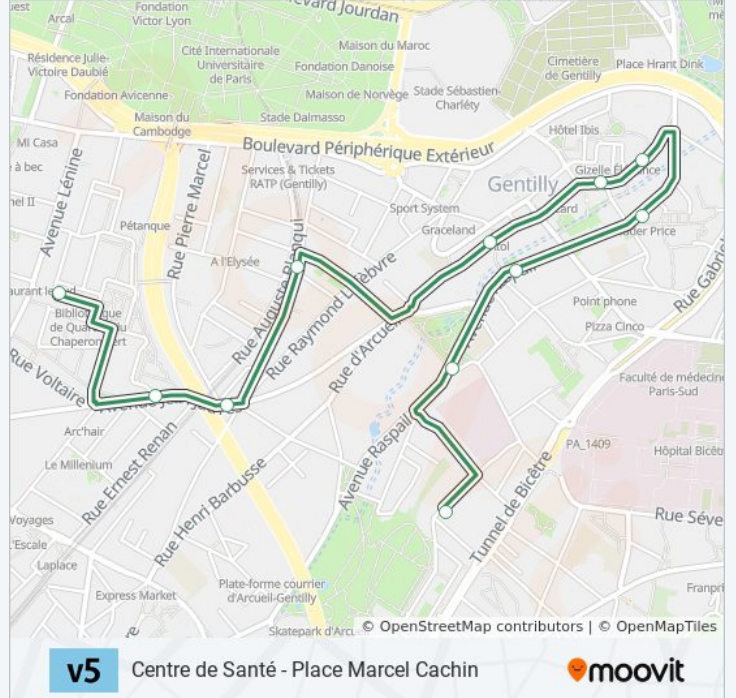

Utilisez l'application Moovit pour trouver la station de la ligne V5 de bus la plus proche et savoir quand la prochaine ligne V5 de bus arrive.

Direction: Centre de Santé - Place Marcel Cachin

11 arrêts

[VOIR LES HORAIRES DE LA LIGNE](#)

Gabriel Péri - Soleil Levant

Bout du Rang - Picasso

Reine Blanche

Raspail - Calmus

Verdun - Victor Hugo

Mairie

Division Leclerc - Médiathèque

Gentilly RER - Plateau

Benoit Malon

Chaperon Vert

Centre de Santé - Place Marcel Cachin

Horaires de la ligne V5 de bus

Horaires de l'itinéraire Centre de Santé - Place Marcel Cachin:

lundi	09:00 - 17:00
mardi	09:00 - 17:00
mercredi	09:00 - 17:00
jeudi	09:00 - 17:00
vendredi	09:00 - 17:00
samedi	07:00 - 19:00
dimanche	Pas Opérationnel

Informations de la ligne V5 de bus**Direction:** Centre de Santé - Place Marcel Cachin**Arrêts:** 11**Durée du Trajet:** 23 min**Récapitulatif de la ligne:**

Direction: Gabriel Péri - Soleil Levant

12 arrêts