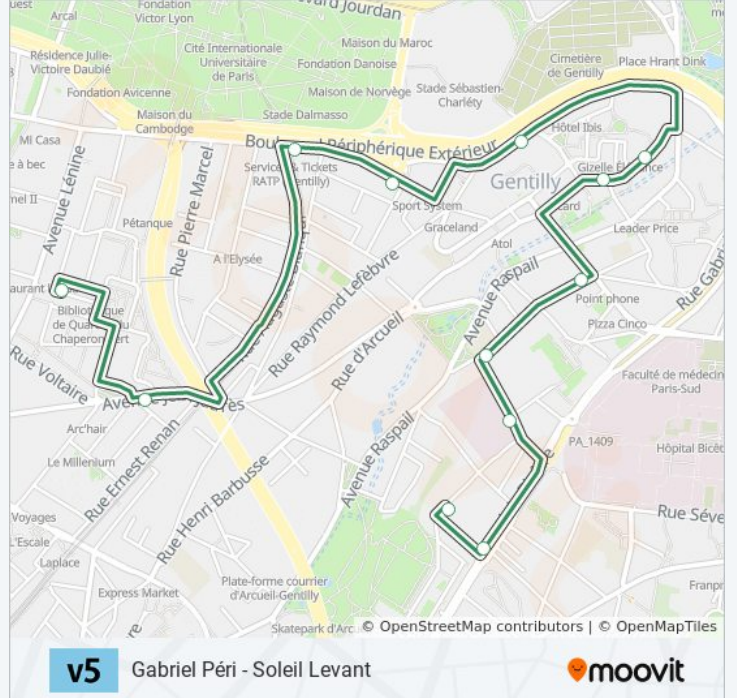

Utilisez l'application Moovit pour trouver la station de la ligne V5 de bus la plus proche et savoir quand la prochaine ligne V5 de bus arrive.

Direction: Centre de Santé - Place Marcel Cachin

11 arrêts

Informations de la ligne V5 de bus**Direction:** Centre de Santé - Place Marcel Cachin**Arrêts:** 11**Durée du Trajet:** 23 min**Récapitulatif de la ligne:**

Direction: Gabriel Péri - Soleil Levant

12 arrêts

Jean Jaurès - Saint-Eloi

Allende - Reine Blanche

Fondation Vallée

Cité Des Hbm

Gabriel Péri - Soleil Levant

Horaires de la ligne V5 de bus

Horaires de l'itinéraire Gabriel Péri - Soleil Levant:

lundi	07:05 - 19:05
mardi	07:05 - 19:05
mercredi	07:05 - 19:05
jeudi	07:05 - 19:05
vendredi	07:05 - 19:05
samedi	07:23 - 19:23
dimanche	Pas Opérationnel

Informations de la ligne V5 de bus

Direction: Gabriel Péri - Soleil Levant

Arrêts: 12

Durée du Trajet: 23 min

Récapitulatif de la ligne:

Direction: Gentilly RER - Plateau

5 arrêts

[VOIR LES HORAIRES DE LA LIGNE](#)