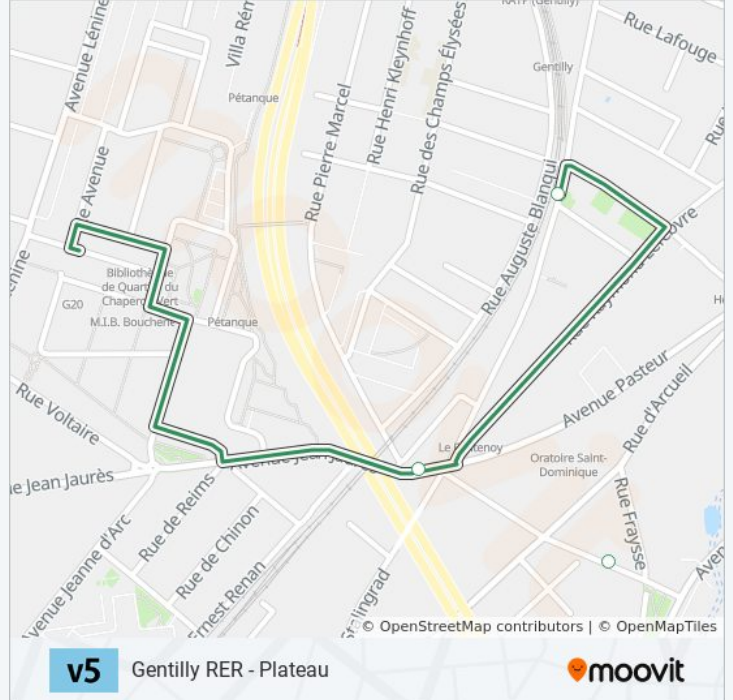

Les horaires et trajets sur une carte de la ligne V5 de bus sont disponibles dans un fichier PDF hors-ligne sur moovitapp.com. Utilisez le [Appli Moovit](#) pour voir les horaires de bus, train ou métro en temps réel, ainsi que les instructions étape par étape pour tous les transports publics à Paris.

[À propos de Moovit](#) • [Solutions MaaS](#) • [Pays disponibles](#) • [Communauté Moovit](#)

© 2024 Moovit - Tous droits réservés

Consultez les horaires d'arrivée en direct