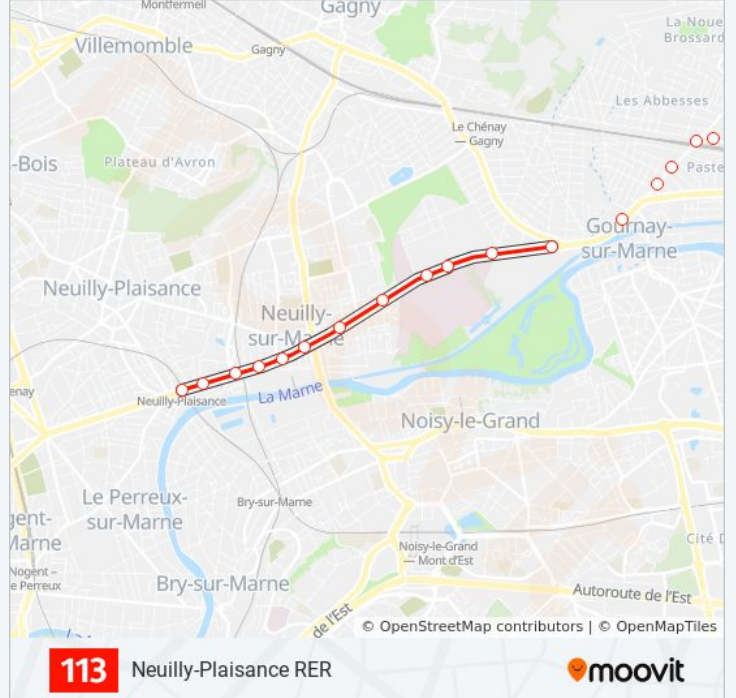

Pointe de Gournay

Rue du Port

Avenue Des Martyrs

Parmentier - Jules Ferry

Gare de Chelles - Gournay RER

Chilpéric - Adolphe Besson

Rue Duchesne

Mairie

Informations de la ligne 113 de bus

Direction: Neuilly-Plaisance RER

Arrêts: 20

Durée du Trajet: 22 min

Récapitulatif de la ligne:

Centre Bus

Neuilly-Plaisance RER

Direction: Nogent-Sur-Marne RER

33 arrêts

[VOIR LES HORAIRES DE LA LIGNE](#)

Terre Ciel

Rue du Chelléen

Dispensaire

Carrefour Des Déportés

Mairie

Rue Duchesne

Informations de la ligne 113 de bus

Direction: Nogent-Sur-Marne RER

Arrêts: 33

Durée du Trajet: 39 min

Récapitulatif de la ligne:

Place de la Résistance

Foch - de Gaulle

Villebois - Mareuil