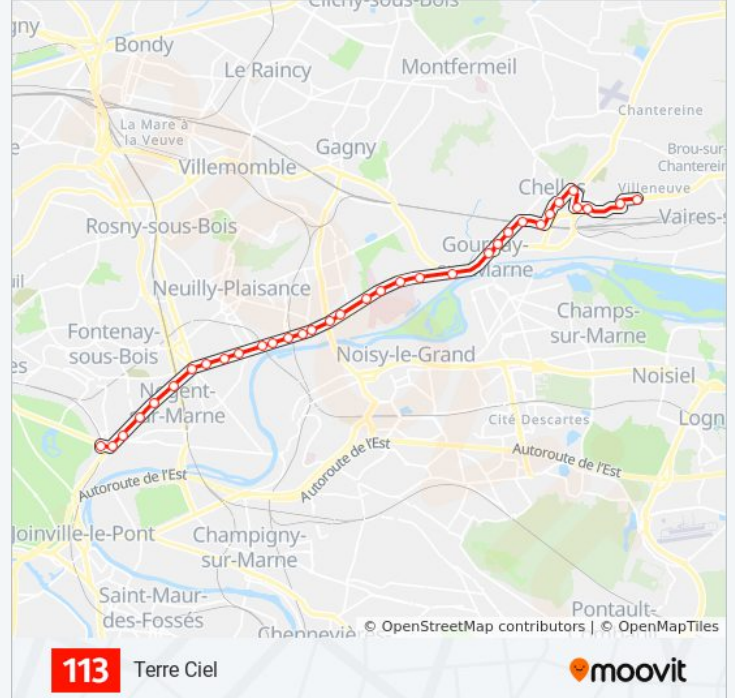

Ville Évrard

Maison Blanche

L'Avenir

Pointe de Gournay

Rue du Port

Avenue Des Martyrs

Parmentier - Jules Ferry

Gare de Chelles - Gournay RER

Chilpéric - Adolphe Besson

Rue Duchesne

Mairie

Carrefour Des Déportés

François Trinquand

Dispensaire

Rue du Chelléen

Terre Ciel

Les horaires et trajets sur une carte de la ligne 113 de bus sont disponibles dans un fichier PDF hors-ligne sur moovitapp.com. Utilisez le [Appli Moovit](#) pour voir les horaires de bus, train ou métro en temps réel, ainsi que les instructions étape par étape pour tous les transports publics à Paris.

[À propos de Moovit](#) • [Solutions MaaS](#) • [Pays disponibles](#) • [Communauté Moovit](#)

© 2024 Moovit - Tous droits réservés

**Consultez les horaires
d'arrivée en direct**