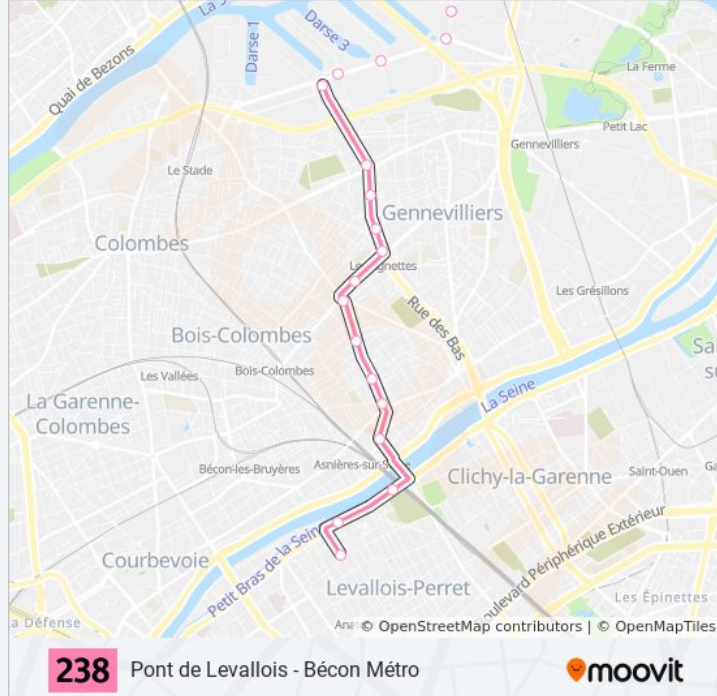

Informations de la ligne 238 de bus

Direction: Pont de Levallois - Bécon Métro

Arrêts: 28

Durée du Trajet: 30 min

Récapitulatif de la ligne:

Les Agnettes - Métro

Ménil

Bourguignons

Rue Des Champs

Comète

Gallieni

Rue de la Station / Asnières-Sur-Seine

Quai de Clichy

Picasso

Pont de Levallois - Bécon Métro

238

Pont de Levallois - Bécon Métro

moovit

Direction: Port de Gennevilliers - Centre de Vie

16 arrêts

[VOIR LES HORAIRES DE LA LIGNE](#)

Pont de Levallois - Bécon Métro

Pompidou

Picasso

Rivay - Quai Michelet

Quai de Clichy

Rue de la Station / Asnières-Sur-Seine

Gallieni

Comète

Rue Des Champs

Bourguignons

Ménil