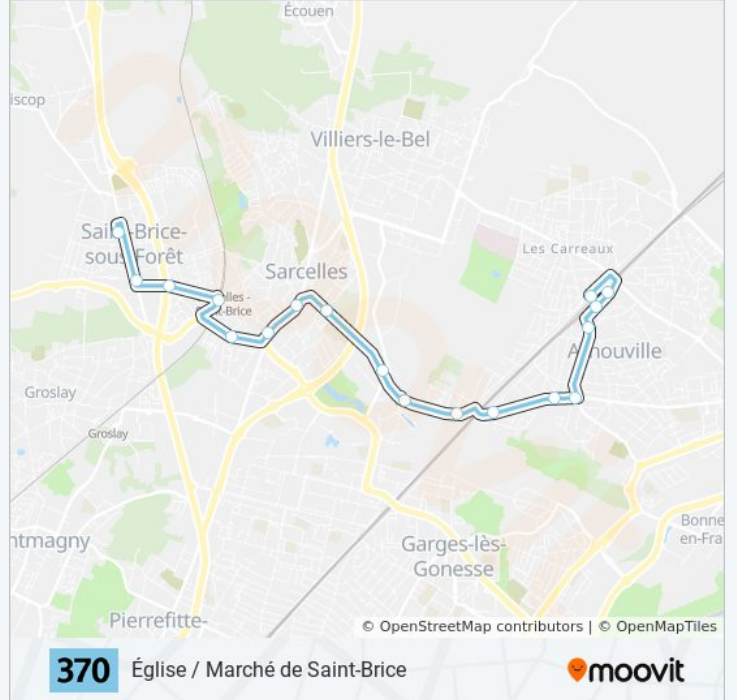

**Direction: Église / Marché de Saint-Brice**

18 arrêts

[VOIR LES HORAIRES DE LA LIGNE](#)

Villiers Le Bel - Gonesse - Arnouville RER

Les Marronniers

Jean Jaurès

Le Stade

Henri Barbusse

Petit Clos - Rosiers

Gare de Sarcelles - Saint-Brice

Rue de la Marlière

Boulevard de la Gare

Église / Marché de Saint-Brice

### Horaires de la ligne 370 de bus

Horaires de l'itinéraire Église / Marché de Saint-Brice:

lundi	06:00 - 20:02
mardi	06:00 - 20:02
mercredi	06:00 - 20:02
jeudi	06:00 - 20:02
vendredi	06:00 - 20:02
samedi	05:59 - 20:04
dimanche	Pas Opérationnel

### Informations de la ligne 370 de bus

**Direction:** Église / Marché de Saint-Brice

**Arrêts:** 18

**Durée du Trajet:** 26 min

**Récapitulatif de la ligne:**

Les horaires et trajets sur une carte de la ligne 370 de bus sont disponibles dans un fichier PDF hors-ligne sur [moovitapp.com](https://moovitapp.com). Utilisez le [Appli Moovit](#) pour voir les horaires de bus, train ou métro en temps réel, ainsi que les instructions étape par étape pour tous les transports publics à Paris.