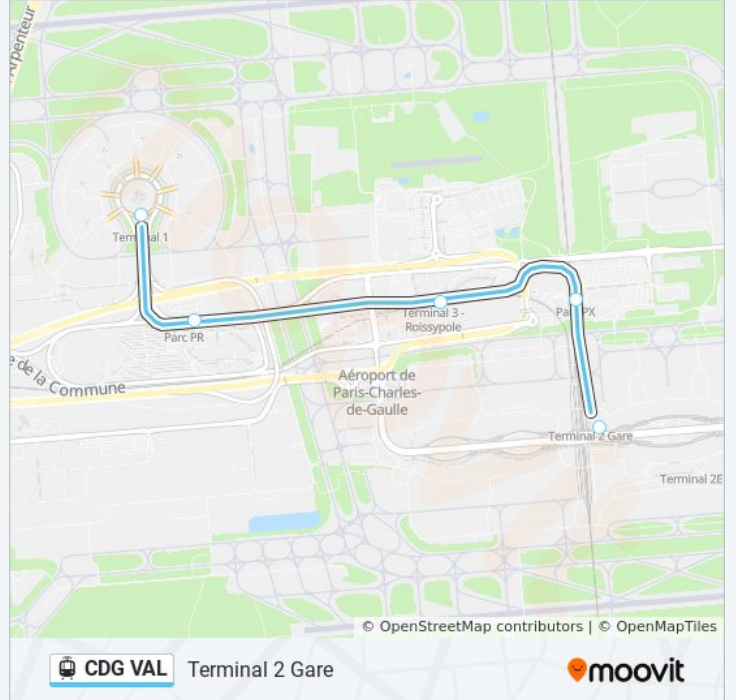

### Direction: Terminal 2 Gare

5 arrêts

[VOIR LES HORAIRES DE LA LIGNE](#)

Aéroport Cdg - Terminal 1

Tour de Contrôle / Parking Pr

Aéroport Cdg 1 (Terminal 3)

Parking Px

Aéroport Cdg - Terminal 2 (Tgv)

### Horaires de la ligne CDG VAL de tram

Horaires de l'itinéraire Terminal 2 Gare:

lundi	24 heures
mardi	24 heures
mercredi	24 heures
jeudi	24 heures
vendredi	24 heures
samedi	24 heures
dimanche	24 heures

### Informations de la ligne CDG VAL de tram

**Direction:** Terminal 2 Gare

**Arrêts:** 5

**Durée du Trajet:** 9 min

**Récapitulatif de la ligne:**

Les horaires et trajets sur une carte de la ligne CDG VAL de tram sont disponibles dans un fichier PDF hors-ligne sur [moovitapp.com](https://moovitapp.com). Utilisez le [Appli Moovit](#) pour voir les horaires de bus, train ou métro en temps réel, ainsi que les instructions étape par étape pour tous les transports publics à Paris.