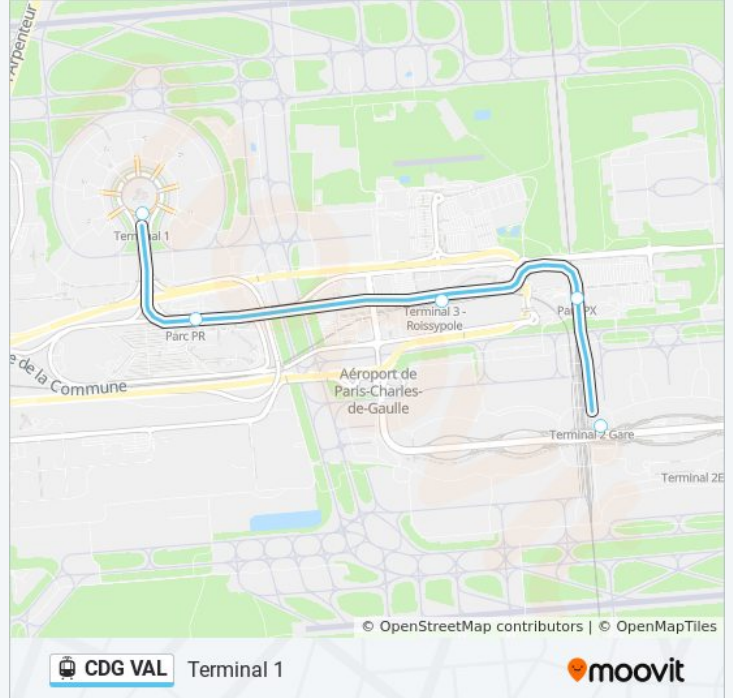

La ligne CDG VAL de tram (Terminal 1) a 2 itinéraires. Pour les jours de la semaine, les heures de service sont:

(1) Terminal 1: 24 heures(2) Terminal 2 Gare: 24 heures

Utilisez l'application Moovit pour trouver la station de la ligne CDG VAL de tram la plus proche et savoir quand la prochaine ligne CDG VAL de tram arrive.

#### Direction: Terminal 1

5 arrêts

[VOIR LES HORAIRES DE LA LIGNE](#)

Aéroport Cdg - Terminal 2 (Tgv)

Parking Px

Aéroport Cdg 1 (Terminal 3)

Tour de Contrôle / Parking Pr

Aéroport Cdg - Terminal 1

#### Horaires de la ligne CDG VAL de tram

Horaires de l'itinéraire Terminal 1:

lundi	24 heures
mardi	24 heures
mercredi	24 heures
jeudi	24 heures
vendredi	24 heures
samedi	24 heures
dimanche	24 heures

#### Informations de la ligne CDG VAL de tram

**Direction:** Terminal 1

**Arrêts:** 5

**Durée du Trajet:** 9 min

**Récapitulatif de la ligne:**