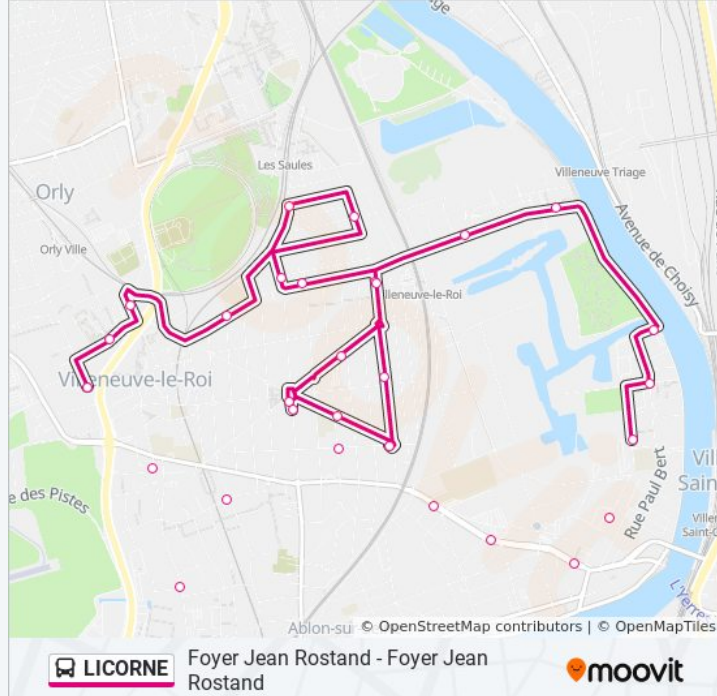

Utilisez l'application Moovit pour trouver la station de la ligne LICORNE de bus la plus proche et savoir quand la prochaine ligne LICORNE de bus arrive.

Direction: Foyer Jean Rostand

32 arrêts

[VOIR LES HORAIRES DE LA LIGNE](#)

Foyer Jean Rostand
Pierre Curie
Rue Foch
Les Pierrières
Ernest Renan
Place Amédée Soupault
Victor Hugo
Jeanne D'Arc
Lycée Marianne
Weddingen
Raoul Delattre
Edf
Ecoles
Place Paul Bert
La Fresnaie
Parc En Seine
Rue de la Paix
Gare de Villeneuve-Le-Roi
Général de Gaulle
Jeanne D'Arc
Poincaré

Informations de la ligne LICORNE de bus

Direction: Foyer Jean Rostand

Arrêts: 32

Durée du Trajet: 58 min

Récapitulatif de la ligne:

Place Amédée Soupault

Marché

Gare de Villeneuve-Le-Roi

Direction: Gare de Villeneuve-Le-Roi

24 arrêts

[VOIR LES HORAIRES DE LA LIGNE](#)

Foyer Jean Rostand

Pierre Curie

Rue Foch

Les Pierrières

Ernest Renan