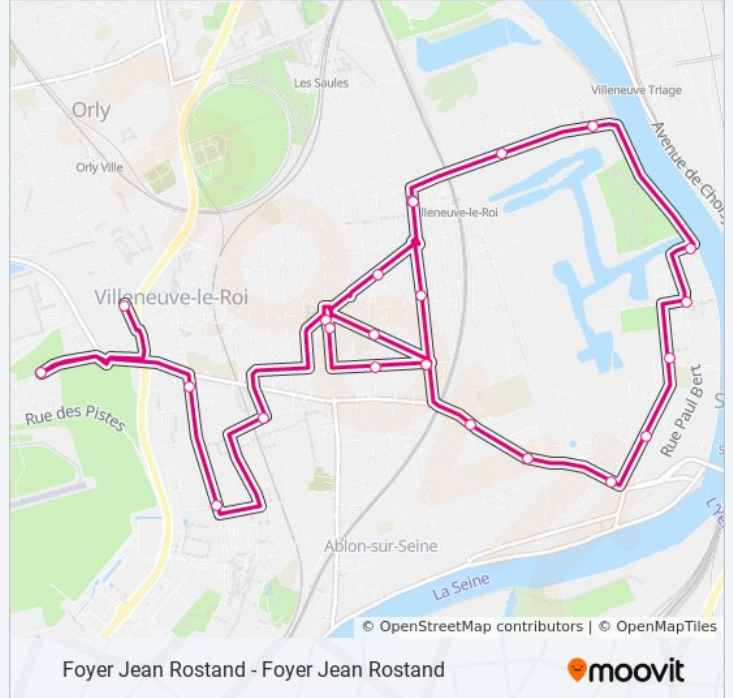

Direction: Gare de Villeneuve-Le-Roi

24 arrêts

[VOIR LES HORAIRES DE LA LIGNE](#)

Foyer Jean Rostand

Pierre Curie

Rue Foch

Les Pierrières

Ernest Renan

Place Paul Bert

La Fresnaie

Parc En Seine

Rue de la Paix

Gare de Villeneuve-Le-Roi

Horaires de la ligne LICORNE de bus

Horaires de l'itinéraire Gare de Villeneuve-Le-Roi:

lundi	11:58 - 17:00
mardi	11:58 - 17:00
mercredi	11:58 - 17:00
jeudi	11:58 - 17:00
vendredi	11:58 - 17:00
samedi	11:55
dimanche	11:55

Informations de la ligne LICORNE de bus

Direction: Gare de Villeneuve-Le-Roi

Arrêts: 24

Durée du Trajet: 44 min

Récapitulatif de la ligne:

Général de Gaulle

Jeanne D'Arc

Poincaré

Place Amédée Soupault

Marché

Gare de Villeneuve-Le-Roi

Les horaires et trajets sur une carte de la ligne LICORNE de bus sont disponibles dans un fichier PDF hors-ligne sur moovitapp.com. Utilisez le [Appli Moovit](#) pour voir les horaires de bus, train ou métro en temps réel, ainsi que les instructions étape par étape pour tous les transports publics à Paris.