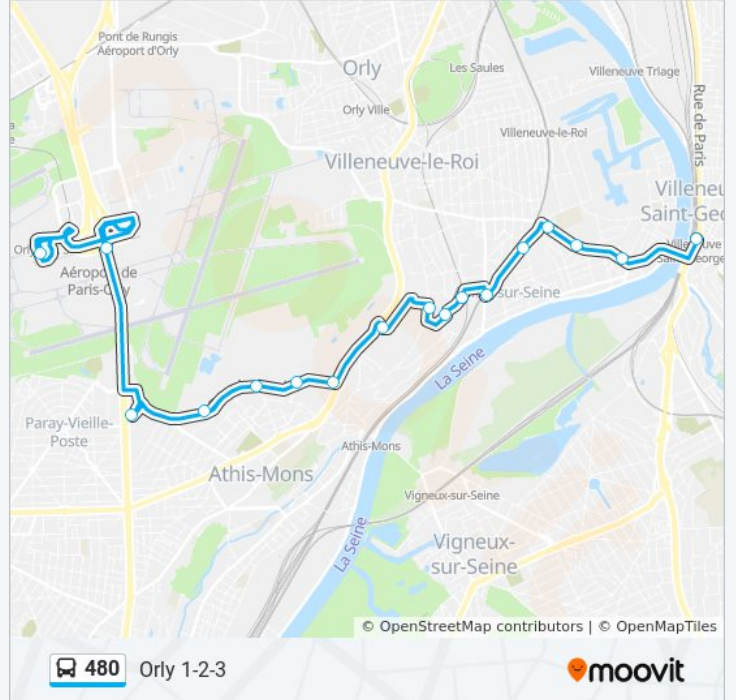

Informations de la ligne 480 de bus

Direction: Gare de Villeneuve-Saint-Georges

Arrêts: 18

Durée du Trajet: 33 min

Récapitulatif de la ligne:

Direction: Orly 1-2-3

17 arrêts

[VOIR LES HORAIRES DE LA LIGNE](#)

Château D'Ablon

Za Les Guyards

Rue du Musée

Dgac

Parc Central

Maison de L'Environnement

Porte de L'Essonne

Aéroport Orly 4

Orly 1-2-3

Horaires de la ligne 480 de bus

Horaires de l'itinéraire Orly 1-2-3:

lundi	05:21 - 23:24
mardi	05:21 - 23:24
mercredi	05:21 - 23:24
jeudi	05:21 - 23:24
vendredi	05:21 - 23:24
samedi	05:23 - 23:24
dimanche	05:22 - 22:53

Informations de la ligne 480 de bus

Direction: Orly 1-2-3

Arrêts: 17

Durée du Trajet: 32 min

Récapitulatif de la ligne:

Les horaires et trajets sur une carte de la ligne 480 de bus sont disponibles dans un fichier PDF hors-ligne sur moovitapp.com. Utilisez le [Appli Moovit](#) pour voir les horaires de bus, train ou métro en temps réel, ainsi que les instructions étape par étape pour tous les transports publics à Paris.