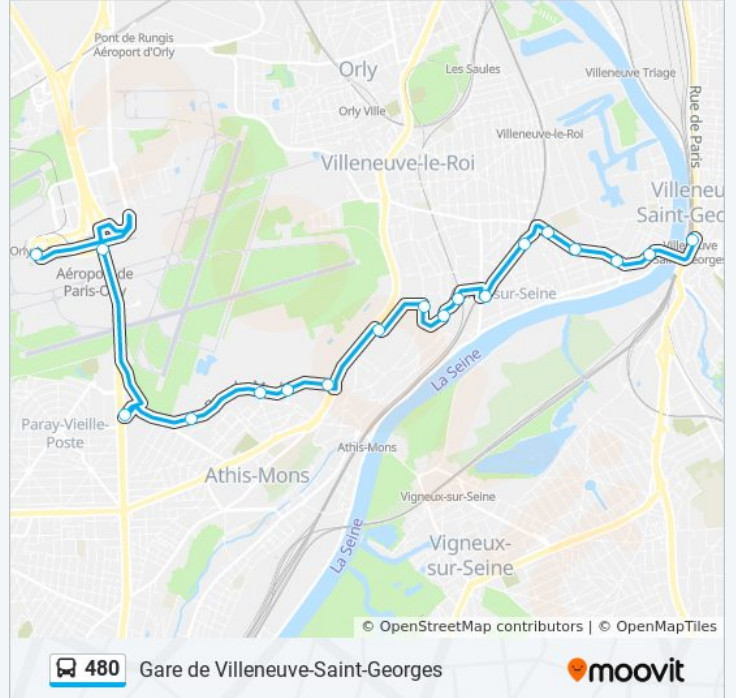

Utilisez l'application Moovit pour trouver la station de la ligne 480 de bus la plus proche et savoir quand la prochaine ligne 480 de bus arrive.

Direction: Gare de Villeneuve-Saint-Georges

18 arrêts

[VOIR LES HORAIRES DE LA LIGNE](#)

Orly 1-2-3

Aéroport Orly 4

Porte de L'Essonne

Maison de L'Environnement

Parc Central

Dgac

Rue du Musée

Za Les Guyards

Pont de Villeneuve-Le-Roi

Gare de Villeneuve-Saint-Georges

Horaires de la ligne 480 de bus

Horaires de l'itinéraire Gare de Villeneuve-Saint-Georges:

lundi	06:05 - 23:39
mardi	06:05 - 23:39
mercredi	06:05 - 23:39
jeudi	06:05 - 23:39
vendredi	06:05 - 23:39
samedi	06:07 - 23:38
dimanche	06:06 - 22:38

Informations de la ligne 480 de bus

Direction: Gare de Villeneuve-Saint-Georges

Arrêts: 18

Durée du Trajet: 33 min

Récapitulatif de la ligne:

Direction: Orly 1-2-3

17 arrêts

[VOIR LES HORAIRES DE LA LIGNE](#)