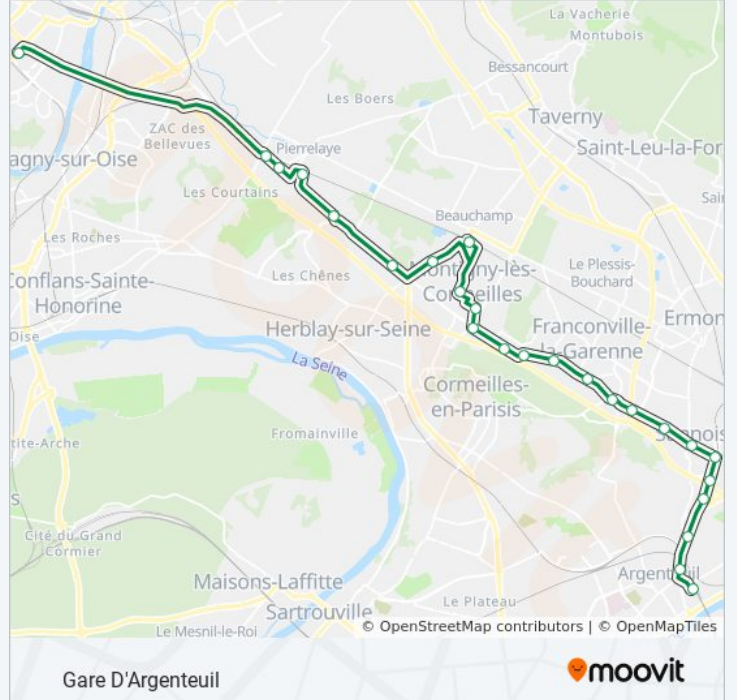

Utilisez l'application Moovit pour trouver la station de la ligne 95-19 de bus la plus proche et savoir quand la prochaine ligne 95-19 de bus arrive.

Direction: Gare D'Argenteuil

25 arrêts

[VOIR LES HORAIRES DE LA LIGNE](#)

Gare de Cergy Préfecture (C)
Porte Ouest
Clos Saint-Pierre
Gare de Pierrelaye
Les Petites Vignes
Patte D'Oie
Avenue de la Libération
Gare de Montigny - Beauchamp
Simone Eiffes
Centre Commercial
Bordier
Quai Des Marques
Ikéa
La Source
Eglise
Maison Bleue
Collège Jean Moulin
Gambetta
Mairie
Gare de Sannois
Gabriel Péri

Horaires de la ligne 95-19 de bus

Horaires de l'itinéraire Gare D'Argenteuil:

lundi	04:40 - 22:55
mardi	04:40 - 22:55
mercredi	04:40 - 22:55
jeudi	04:40 - 22:55
vendredi	04:40 - 22:55
samedi	06:00 - 21:44
dimanche	07:30 - 20:50

Informations de la ligne 95-19 de bus**Direction:** Gare D'Argenteuil**Arrêts:** 25**Durée du Trajet:** 60 min**Récapitulatif de la ligne:**

Mazagran

Rue du Nord

Jean Allemane

Gare D'Argenteuil

Direction: Gare de Cergy Préfecture (C)