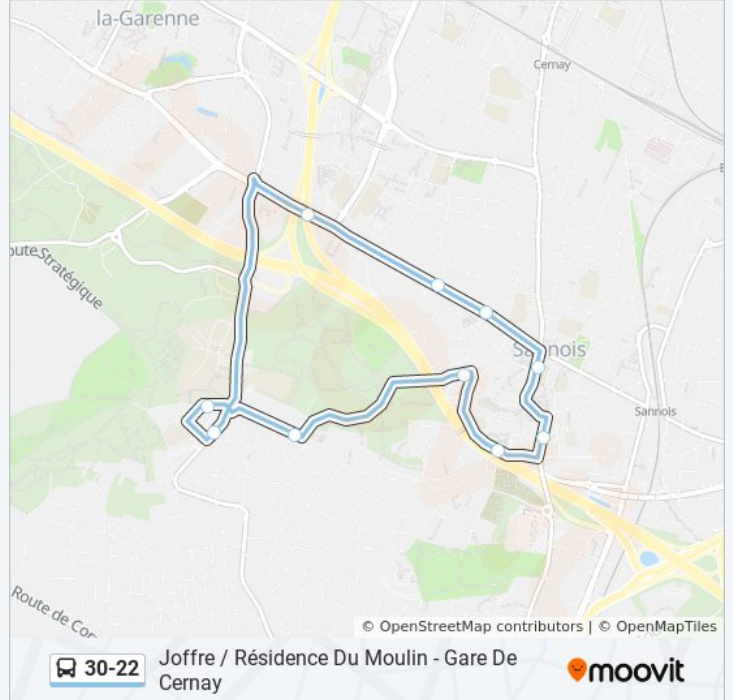

Direction: Gare de Cernay

Arrêts: 15

Durée du Trajet: 16 min

Récapitulatif de la ligne:

Direction: Joffre / Résidence du Moulin

12 arrêts

[VOIR LES HORAIRES DE LA LIGNE](#)

Gare de Cernay
 Lycée Van Gogh
 Les Marronniers
 La Commanderie
 Marcel Pagnol
 Collège Jean Moulin
 Gambetta
 Alexandre Ribot
 Piretins - Hôtel de Ville
 Touzelin
 Les Aubines
 Joffre / Résidence du Moulin

Informations de la ligne 30-22 de bus

Direction: Joffre / Résidence du Moulin

Arrêts: 12

Durée du Trajet: 14 min

Récapitulatif de la ligne:

Direction: Joffre / Résidence du Moulin

11 arrêts

[VOIR LES HORAIRES DE LA LIGNE](#)

Gambetta

Collège Jean Moulin

Joffre / Résidence du Moulin

Horaires de la ligne 30-22 de bus

Horaires de l'itinéraire Joffre / Résidence du Moulin:

lundi	07:25
mardi	07:25
mercredi	07:25
jeudi	07:25
vendredi	07:25
samedi	Pas Opérationnel
dimanche	Pas Opérationnel

Informations de la ligne 30-22 de bus

Direction: Joffre / Résidence du Moulin

Arrêts: 11

Durée du Trajet: 23 min

Récapitulatif de la ligne:

Les horaires et trajets sur une carte de la ligne 30-22 de bus sont disponibles dans un fichier PDF hors-ligne sur moovitapp.com. Utilisez le [Appli Moovit](#) pour voir les horaires de bus, train ou métro en temps réel, ainsi que les instructions étape par étape pour tous les transports publics à Paris.