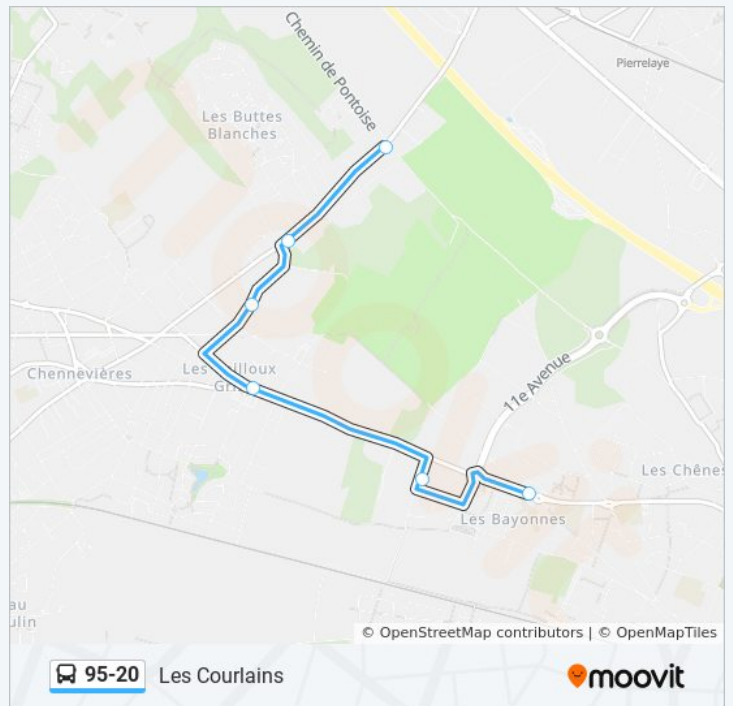

Utilisez l'application Moovit pour trouver la station de la ligne 95-20 de bus la plus proche et savoir quand la prochaine ligne 95-20 de bus arrive.

Direction: Charcot Hôpital

27 arrêts

[VOIR LES HORAIRES DE LA LIGNE](#)

dimanche

Pas Opérationnel

Informations de la ligne 95-20 de bus

Direction: Les Courlains

Arrêts: 6

Durée du Trajet: 11 min

Récapitulatif de la ligne:

Direction: Lycée - Collège