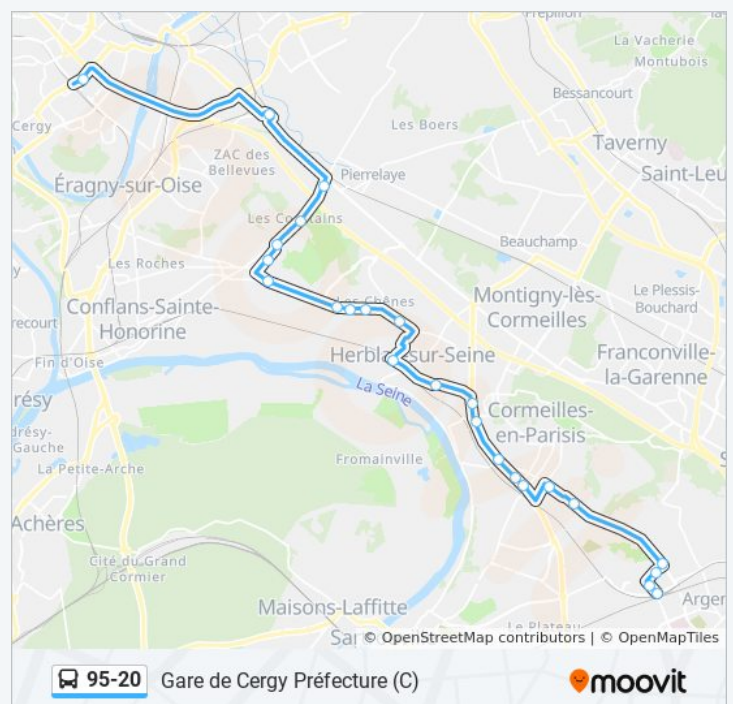

Utilisez l'application Moovit pour trouver la station de la ligne 95-20 de bus la plus proche et savoir quand la prochaine ligne 95-20 de bus arrive.

Direction: Charcot Hôpital

27 arrêts

[VOIR LES HORAIRES DE LA LIGNE](#)

Aristide Briand

Val D'Or

Pontoise / Gare de la Frette - Montigny

Les Cordes

Clemenceau

Gare D'Herblay

Rue de Pontoise

Les Chênes

Croix Macaire

Lycée - Collège

Bol D'Air

Boulevard Emissaire

Avenue Janine

Horaires de la ligne 95-20 de bus

Horaires de l'itinéraire Gare de Cergy Préfecture (C):

lundi	05:55 - 22:05
mardi	05:55 - 22:05
mercredi	05:55 - 22:05
jeudi	05:55 - 22:05
vendredi	05:55 - 22:05
samedi	06:35 - 20:40
dimanche	09:30 - 19:40

Informations de la ligne 95-20 de bus

Direction: Gare de Cergy Préfecture (C)

Arrêts: 27

Durée du Trajet: 58 min

Récapitulatif de la ligne:

Les Courlains

Route de Conflans

Gare de Liesse - Quai B