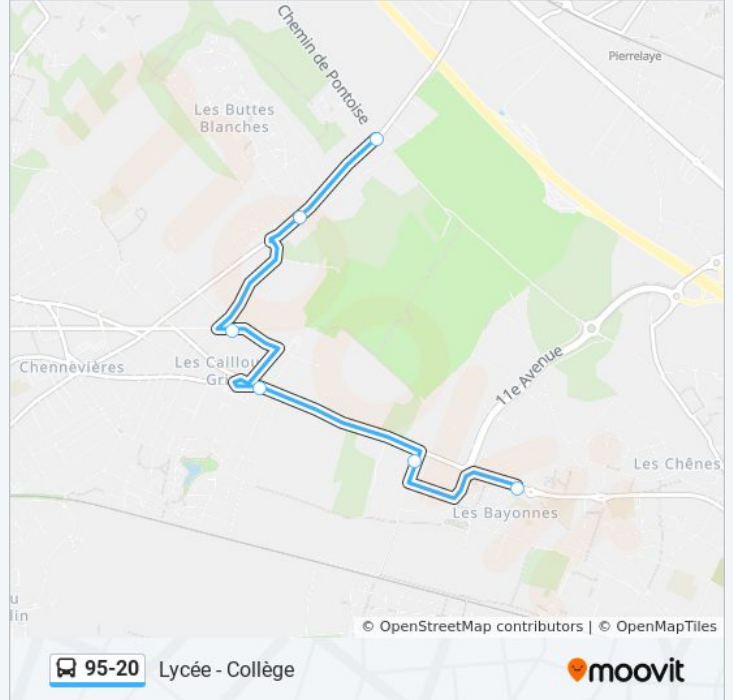

Utilisez l'application Moovit pour trouver la station de la ligne 95-20 de bus la plus proche et savoir quand la prochaine ligne 95-20 de bus arrive.

Direction: Charcot Hôpital

27 arrêts

[VOIR LES HORAIRES DE LA LIGNE](#)

Horaires de la ligne 95-20 de bus

Horaires de l'itinéraire Lycée - Collège:

lundi	08:00 - 09:00
mardi	08:00 - 09:00
mercredi	08:00 - 09:00
jeudi	08:00 - 09:00
vendredi	08:00 - 09:00
samedi	Pas Opérationnel
dimanche	Pas Opérationnel

Informations de la ligne 95-20 de bus

Direction: Lycée - Collège

Arrêts: 6

Durée du Trajet: 11 min

Récapitulatif de la ligne:

Les horaires et trajets sur une carte de la ligne 95-20 de bus sont disponibles dans un fichier PDF hors-ligne sur moovitapp.com. Utilisez le [Appli Moovit](#) pour voir les horaires de bus, train ou métro en temps réel, ainsi que les instructions étape par étape pour tous les transports publics à Paris.