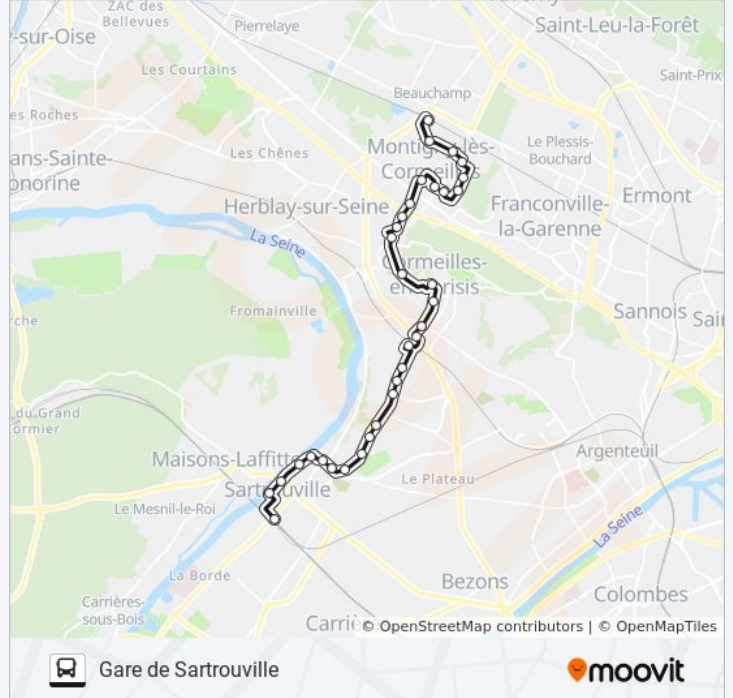

Rue Massenet

Lep Le Corbusier

Mairie - Marché

La Poste

Joffre - Gare

Gare de Cormeilles En Parisis

Edouard Imbs

Fauvettes

Les Écrivains

La Plaine

Trembleaux

La Garenne

Vendanges

Mont Olivet

Martial Dechard

Guy de Maupassant

Bordin

Mjc

Hôtel de Ville

Gare de Sartrouville

Les horaires et trajets sur une carte de la ligne 30-05 de bus sont disponibles dans un fichier PDF hors-ligne sur moovitapp.com. Utilisez le [Appli Moovit](#) pour voir les horaires de bus, train ou métro en temps réel, ainsi que les instructions étape par étape pour tous les transports publics à Paris.

[À propos de Moovit](#) • [Solutions MaaS](#) • [Pays disponibles](#) • [Communauté Moovit](#)

© 2024 Moovit - Tous droits réservés

**Consultez les horaires
d'arrivée en direct**