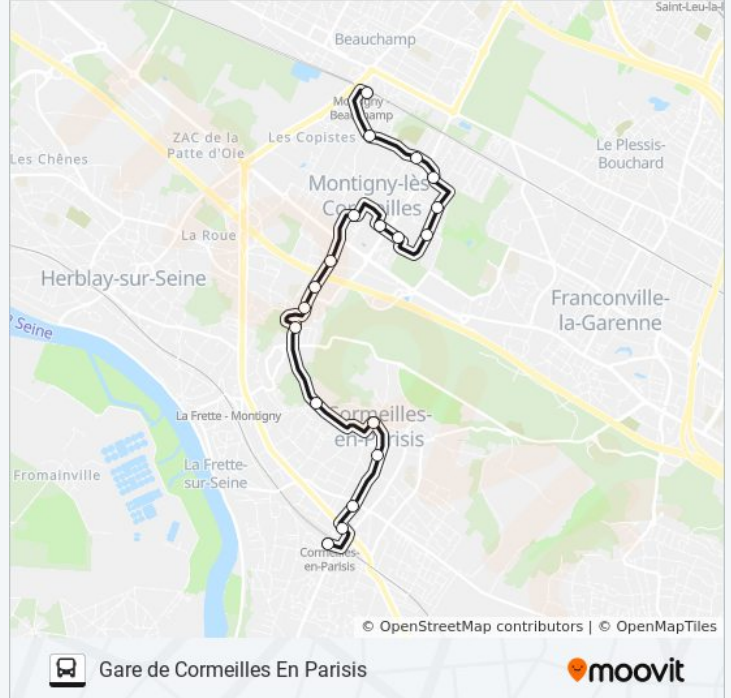

Utilisez l'application Moovit pour trouver la station de la ligne 30-05 de bus la plus proche et savoir quand la prochaine ligne 30-05 de bus arrive.

Direction: Centre Commercial

8 arrêts

[VOIR LES HORAIRES DE LA LIGNE](#)

La Poste

Joffre - Gare

Horaires de la ligne 30-05 de bus

Horaires de l'itinéraire Gare de Cormeilles En Parisis:

lundi	20:00 - 21:52
mardi	20:00 - 21:52
mercredi	20:00 - 21:52
jeudi	20:00 - 21:52
vendredi	20:00 - 21:52
samedi	19:35 - 21:55
dimanche	21:55

Informations de la ligne 30-05 de bus

Direction: Gare de Cormeilles En Parisis

Arrêts: 19

Durée du Trajet: 26 min

Récapitulatif de la ligne:

Direction: Gare de Montigny - Beauchamp

34 arrêts

[VOIR LES HORAIRES DE LA LIGNE](#)