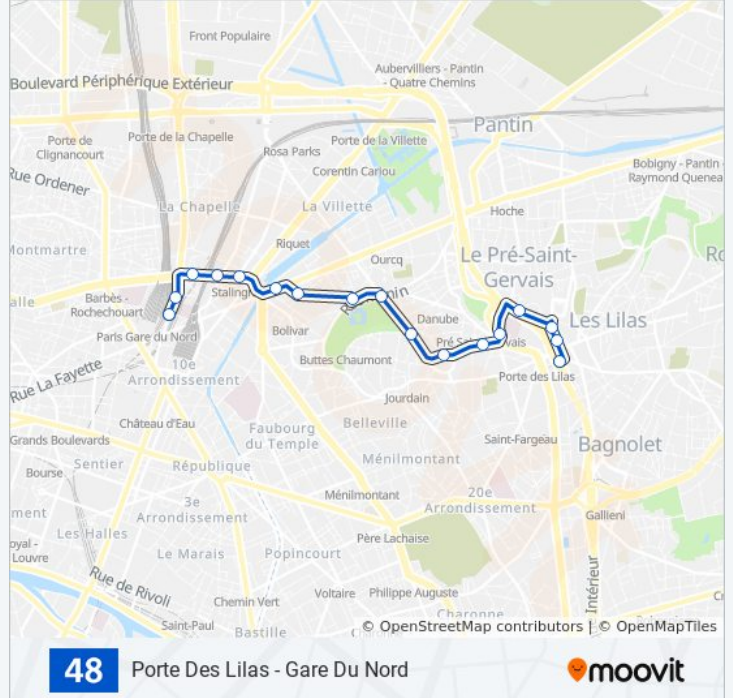

48

Porte Des Lilas - Gare Du Nord

Téléchargez

La ligne 48 de bus (Porte Des Lilas - Gare Du Nord) a 2 itinéraires. Pour les jours de la semaine, les heures de service sont:

(1) Gare du Nord: 00:10 - 23:56(2) Porte Des Lilas: 00:10 - 23:52

Utilisez l'application Moovit pour trouver la station de la ligne 48 de bus la plus proche et savoir quand la prochaine ligne 48 de bus arrive.

**Direction: Gare du Nord**

17 arrêts

[VOIR LES HORAIRES DE LA LIGNE](#)

Porte Des Lilas  
René Fonck  
Jean Jaurès  
Les Marronniers  
Hôpital Robert Debré - Pré Saint-Gervais  
Rue Des Bois  
Place Des Fêtes  
Botzaris  
Manin  
Armand Carrel - Mairie du 19ème  
Rue de Meaux  
Jaurès  
Stalingrad  
Chapelle - Caillié  
Place de la Chapelle  
Cail - Demarquay  
Gare du Nord

**Informations de la ligne 48 de bus****Direction:** Gare du Nord**Arrêts:** 17**Durée du Trajet:** 27 min**Récapitulatif de la ligne:**