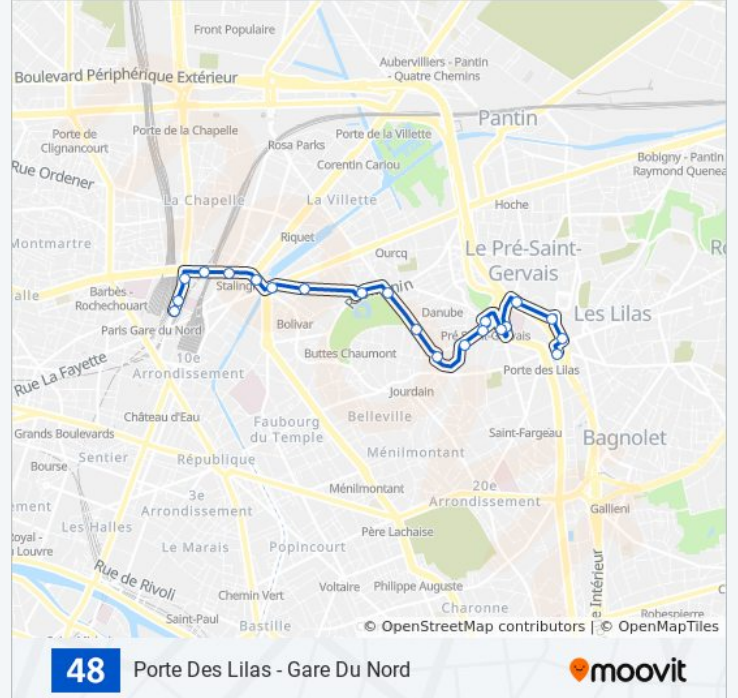

48

Porte Des Lilas - Gare Du Nord

Téléchargez

La ligne 48 de bus (Porte Des Lilas - Gare Du Nord) a 2 itinéraires. Pour les jours de la semaine, les heures de service sont:

(1) Gare du Nord: 00:10 - 23:56(2) Porte Des Lilas: 00:10 - 23:52

Utilisez l'application Moovit pour trouver la station de la ligne 48 de bus la plus proche et savoir quand la prochaine ligne 48 de bus arrive.

**Direction: Gare du Nord**

17 arrêts

[VOIR LES HORAIRES DE LA LIGNE](#)

## Direction: Porte Des Lilas

21 arrêts

[VOIR LES HORAIRES DE LA LIGNE](#)

Gare du Nord

Cail - Demarquay

Place de la Chapelle

Philippe de Girard

Château Landon

## Informations de la ligne 48 de bus

**Direction:** Porte Des Lilas

**Arrêts:** 21

**Durée du Trajet:** 35 min

**Récapitulatif de la ligne:**

Jean Jaurès

René Fonck

Porte Des Lilas