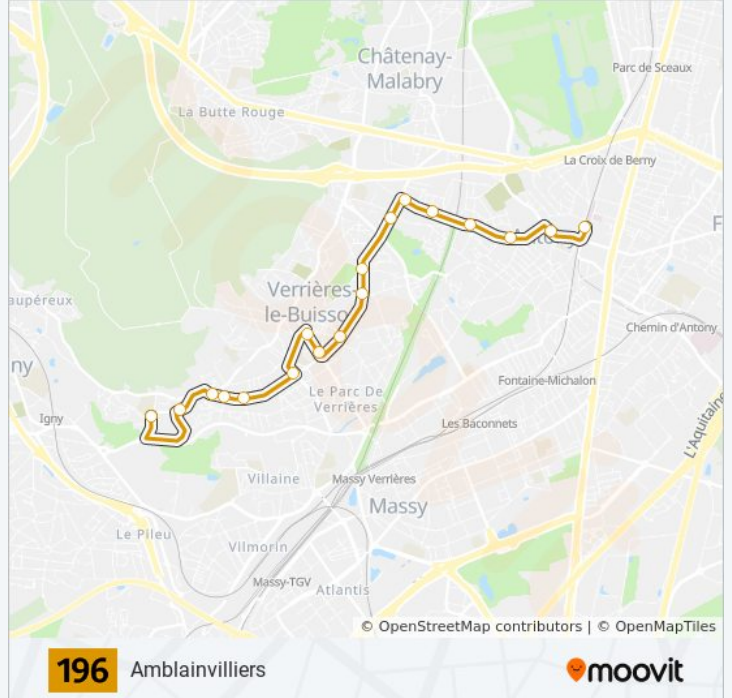

Utilisez l'application Moovit pour trouver la station de la ligne 196 de bus la plus proche et savoir quand la prochaine ligne 196 de bus arrive.

**Direction: Amblainvilliers**

18 arrêts

[VOIR LES HORAIRES DE LA LIGNE](#)

Croix Pasquier

Amblainvilliers

**Horaires de la ligne 196 de bus**

Horaires de l'itinéraire Amblainvilliers:

lundi	08:13
mardi	08:13
mercredi	08:13
jeudi	08:13
vendredi	08:13
samedi	Pas Opérationnel
dimanche	Pas Opérationnel

**Informations de la ligne 196 de bus****Direction:** Amblainvilliers**Arrêts:** 18**Durée du Trajet:** 25 min**Récapitulatif de la ligne:**

## Direction: Antony RER

21 arrêts

[VOIR LES HORAIRES DE LA LIGNE](#)

Gare de Massy-Palaiseau Vilmorin

Les Ruelles

Président Allende

Lycée de Vilgénis

Georges Mandel