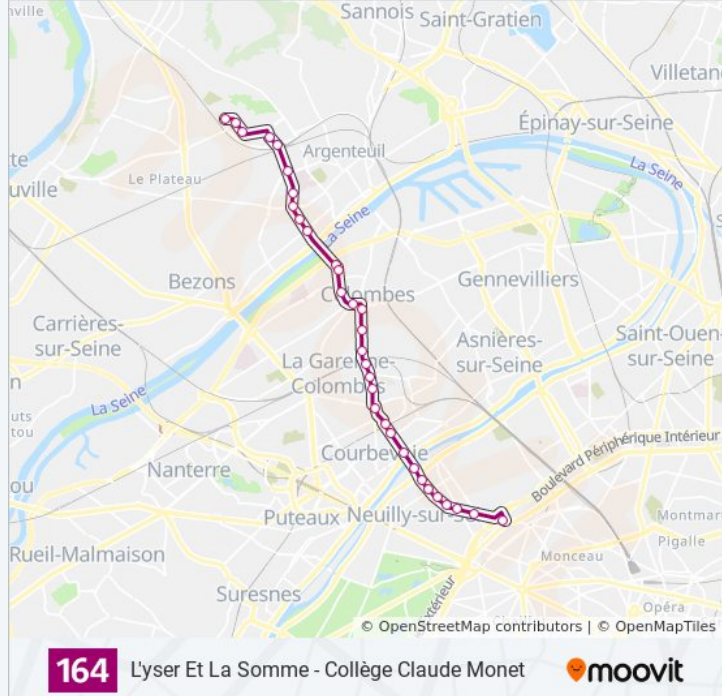

Ile de la Jatte

Pont Bineau

Paix - Verdun

Verdun - Rue Latérale

Europe

Jean Bonal

Rue de L'Aigle

Pont de la Puce

Informations de la ligne 164 de bus**Direction:** Collège Claude Monet**Arrêts:** 34**Durée du Trajet:** 48 min**Récapitulatif de la ligne:**

Général Leclerc

Fraternité

Cité Des Musiciens

Robert Schuman

Les Saules

Place du 11 Novembre

Ferdinand Berthoud

Maurice Utrillo

Les Messiers

Place François Rabelais

Gare du Val D'Argenteuil

Jean Lurçat

Bérionne

Beethoven

Collège Claude Monet

Direction: Europe

22 arrêts

[VOIR LES HORAIRES DE LA LIGNE](#)

Collège Claude Monet

Beethoven

Bérionne