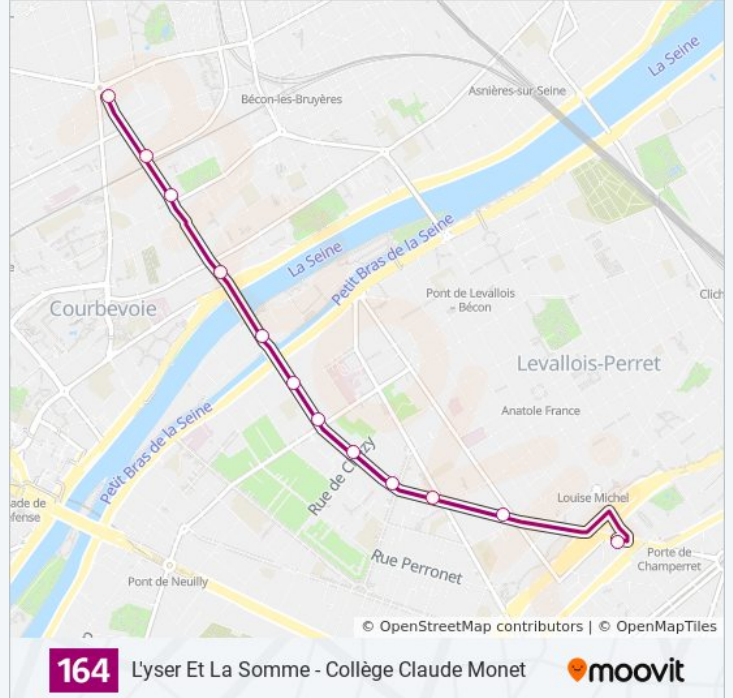

Félix Faure

Pont de la Puce

Rue de L'Aigle

Jean Bonal

Europe

Direction: Europe

13 arrêts

[VOIR LES HORAIRES DE LA LIGNE](#)

Porte de Champerret

L'Yser Et la Somme

Villiers - Bineau

Victor Hugo

Inkermann - Bineau

Chézy

Bineau - Château

La Saussaye - Bineau

Ile de la Jatte

Pont Bineau

Paix - Verdun

Verdun - Rue Latérale

Europe

Horaires de la ligne 164 de bus

Horaires de l'itinéraire Europe:

lundi	10:25 - 21:35
mardi	00:56 - 21:35
mercredi	00:56 - 21:35
jeudi	00:56 - 21:35
vendredi	00:56 - 21:35
samedi	01:56 - 21:38
dimanche	01:56 - 02:16

Informations de la ligne 164 de bus

Direction: Europe

Arrêts: 13

Durée du Trajet: 9 min

Récapitulatif de la ligne:

Direction: Les Saules

12 arrêts

[VOIR LES HORAIRES DE LA LIGNE](#)