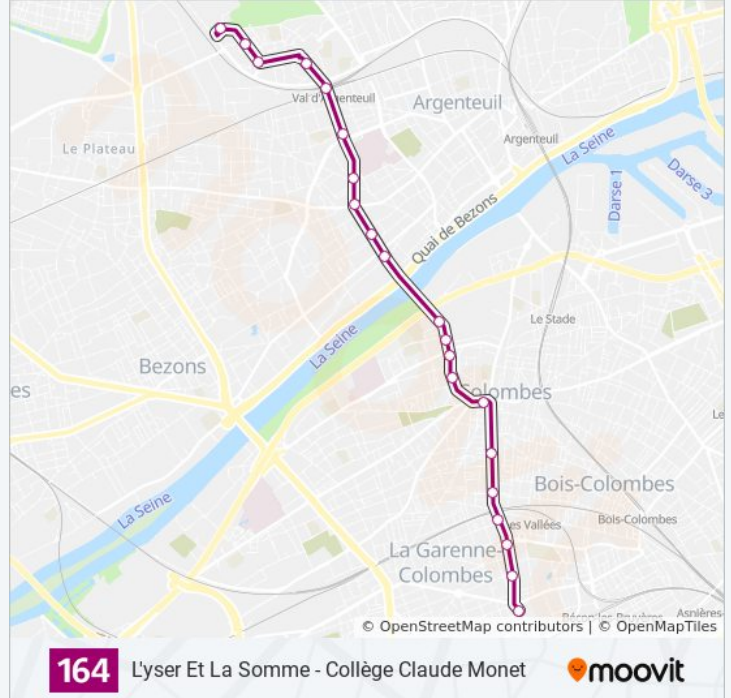

Beethoven

Collège Claude Monet

Direction: Europe

22 arrêts

[VOIR LES HORAIRES DE LA LIGNE](#)

Collège Claude Monet

Beethoven

Bérionne

Informations de la ligne 164 de bus

Direction: Europe

Arrêts: 22

Durée du Trajet: 21 min

Récapitulatif de la ligne:

Fraternité

Général Leclerc

Prague

Félix Faure

Pont de la Puce

Rue de L'Aigle

Jean Bonal

Europe

Direction: Europe

13 arrêts

[VOIR LES HORAIRES DE LA LIGNE](#)

Ile de la Jatte

Pont Bineau

Paix - Verdun

Verdun - Rue Latérale

Europe

Horaires de la ligne 164 de bus

Horaires de l'itinéraire Europe:

lundi	10:25 - 21:35
mardi	00:56 - 21:35
mercredi	00:56 - 21:35
jeudi	00:56 - 21:35
vendredi	00:56 - 21:35
samedi	01:56 - 21:38
dimanche	01:56 - 02:16