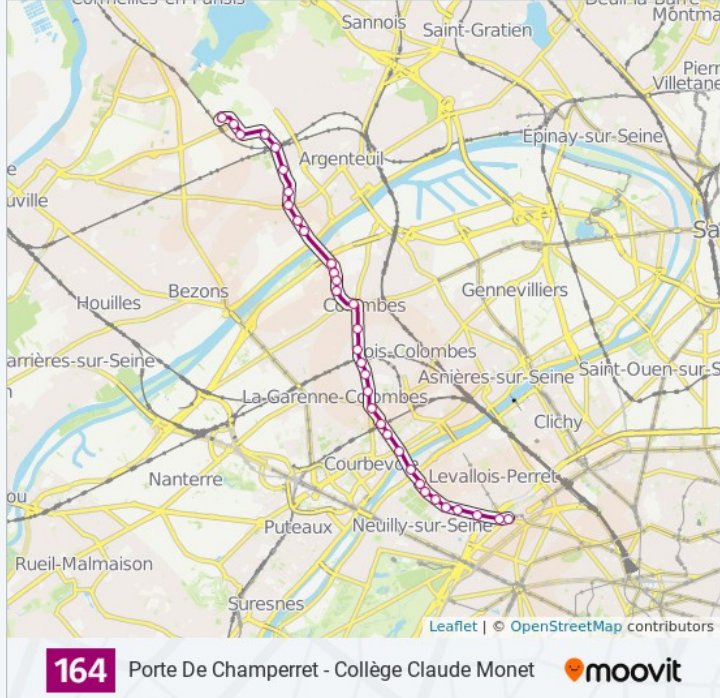

Utilisez l'application Moovit pour trouver la station de la ligne 164 de bus la plus proche et savoir quand la prochaine ligne 164 de bus arrive.

Direction: Collège Claude Monet

34 arrêts

[VOIR LES HORAIRES DE LA LIGNE](#)

Informations de la ligne 164 de bus

Direction: Porte de Champerret

Arrêts: 34

Durée du Trajet: 48 min

Récapitulatif de la ligne:

Pont de la Puce

Rue de L'Aigle

Jean Bonal

Europe

Verdun - Rue Latérale

Paix - Verdun

Pont Bineau

Ile de la Jatte

La Saussaye - Bineau

Bineau - Château

Chézy

Inkermann - Bineau

Victor Hugo

Villiers - Bineau

L'Yser Et la Somme

Porte de Champerret

Les horaires et trajets sur une carte de la ligne 164 de bus sont disponibles dans un fichier PDF hors-ligne sur moovitapp.com. Utilisez le [Appli Moovit](#) pour voir les horaires de bus, train ou métro en temps réel, ainsi que les instructions étape par étape pour tous les transports publics à Paris.