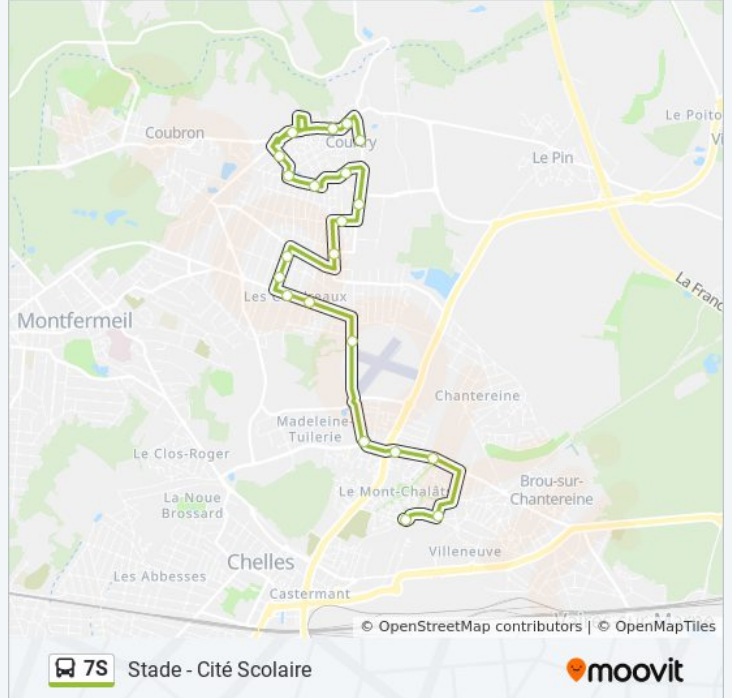

Stade - Cité Scolaire

[Téléchargez](#)

La ligne 7S de bus (Stade - Cité Scolaire) a 2 itinéraires. Pour les jours de la semaine, les heures de service sont:
(1) Cité Scolaire: 07:30 - 08:30(2) Debussy: 16:25 - 17:30

Utilisez l'application Moovit pour trouver la station de la ligne 7S de bus la plus proche et savoir quand la prochaine ligne 7S de bus arrive.

Direction: Cité Scolaire

21 arrêts

[VOIR LES HORAIRES DE LA LIGNE](#)

Horaires de la ligne 7S de bus

Horaires de l'itinéraire Cité Scolaire:

lundi	07:30 - 08:30
mardi	07:30 - 08:30
mercredi	07:30 - 08:30
jeudi	07:30 - 08:30
vendredi	07:30 - 08:30
samedi	07:40 - 08:40
dimanche	Pas Opérationnel

Informations de la ligne 7S de bus

Direction: Cité Scolaire

Arrêts: 21

Durée du Trajet: 23 min

Récapitulatif de la ligne:

Direction: Debussy

23 arrêts

[VOIR LES HORAIRES DE LA LIGNE](#)