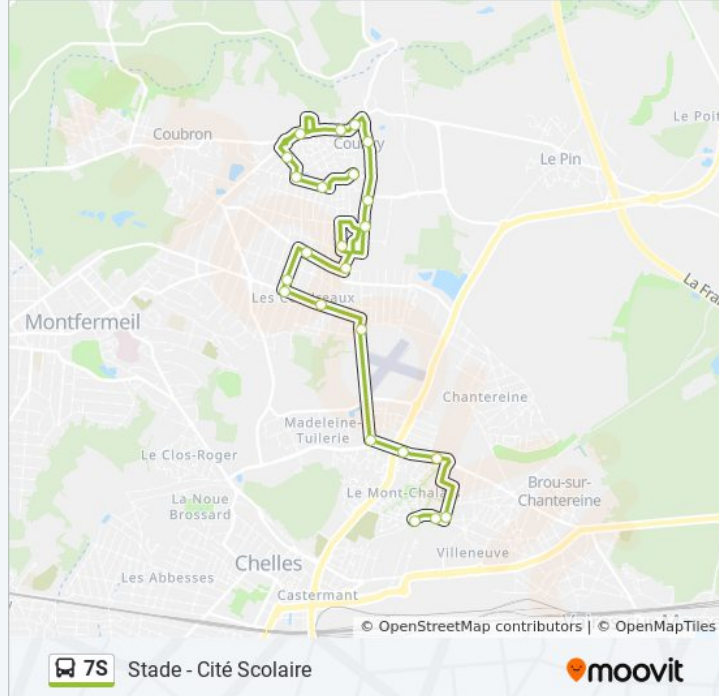

Goulet

Lamartine

Paul de Kock

Aimé Fluttaz

Debussy

Les horaires et trajets sur une carte de la ligne 7S de bus sont disponibles dans un fichier PDF hors-ligne sur moovitapp.com. Utilisez le [Appli Moovit](#) pour voir les horaires de bus, train ou métro en temps réel, ainsi que les instructions étape par étape pour tous les transports publics à Paris.

[À propos de Moovit](#) • [Solutions MaaS](#) • [Pays disponibles](#) • [Communauté Moovit](#)

© 2024 Moovit - Tous droits réservés

**Consultez les horaires
d'arrivée en direct**