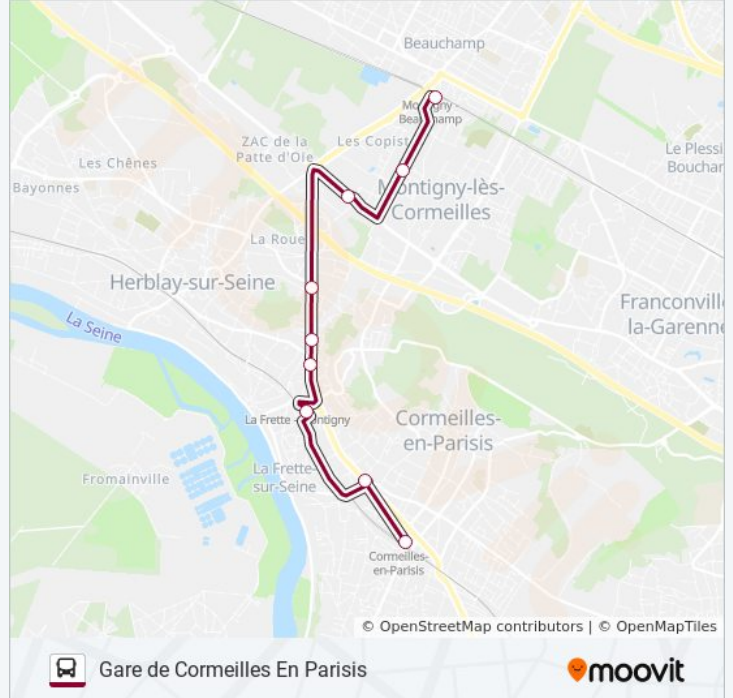

 30-38

Gare de Cormeilles En Parisis

Téléchargez

La ligne 30-38 de bus (Gare de Cormeilles En Parisis) a 2 itinéraires. Pour les jours de la semaine, les heures de service sont:

(1) Gare de Cormeilles En Parisis: 06:41 - 21:13(2) Gare de Montigny - Beauchamp: 06:15 - 21:36

Utilisez l'application Moovit pour trouver la station de la ligne 30-38 de bus la plus proche et savoir quand la prochaine ligne 30-38 de bus arrive.

Direction: Gare de Cormeilles En Parisis

9 arrêts

[VOIR LES HORAIRES DE LA LIGNE](#)

Gare de Montigny - Beauchamp

Centre de Loisirs

Cassin

Fortuné Charlot

La Tuile

Les Cordes

Place de la Gare

Val D'Or

Informations de la ligne 30-38 de bus**Direction:** Gare de Cormeilles En Parisis**Arrêts:** 9**Durée du Trajet:** 23 min**Récapitulatif de la ligne:**

Direction: Gare de Montigny - Beauchamp

9 arrêts

[VOIR LES HORAIRES DE LA LIGNE](#)