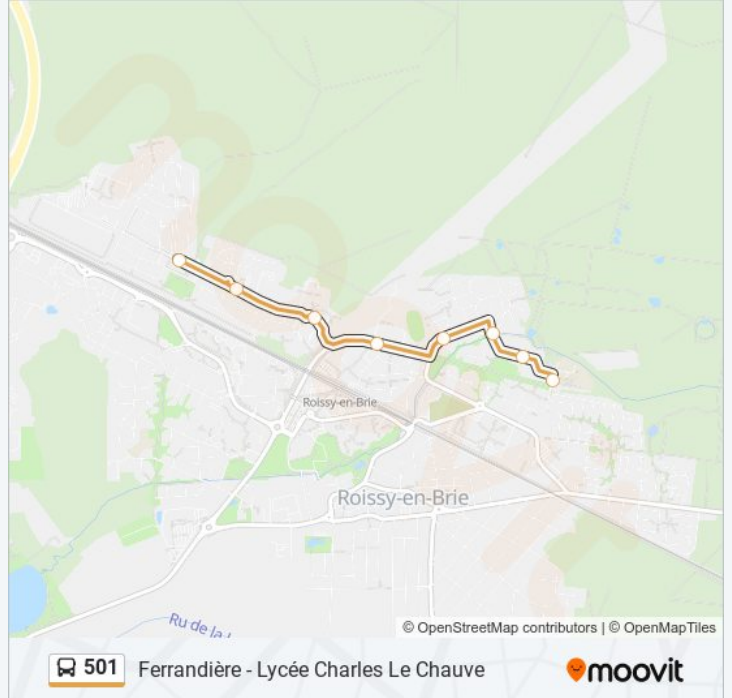

- Collège Delacroix
- Fragonnard
- Pinsonnière
- Cézanne
- Stade Bessuard
- Lycée Charles Le Chauve
- Les Forestières
- Grands Champs

Horaires de la ligne 501 de bus

Horaires de l'itinéraire Grands Champs:

lundi	16:15 - 17:10
mardi	16:15 - 17:10
mercredi	11:44 - 12:40
jeudi	16:15 - 17:10
vendredi	16:15 - 17:10
samedi	Pas Opérationnel
dimanche	Pas Opérationnel

Informations de la ligne 501 de bus

Direction: Grands Champs

Arrêts: 8

Durée du Trajet: 7 min

Récapitulatif de la ligne:

Direction: Lycée Charles Le Chauve

9 arrêts

[VOIR LES HORAIRES DE LA LIGNE](#)

Ferrandière

Fleuriste