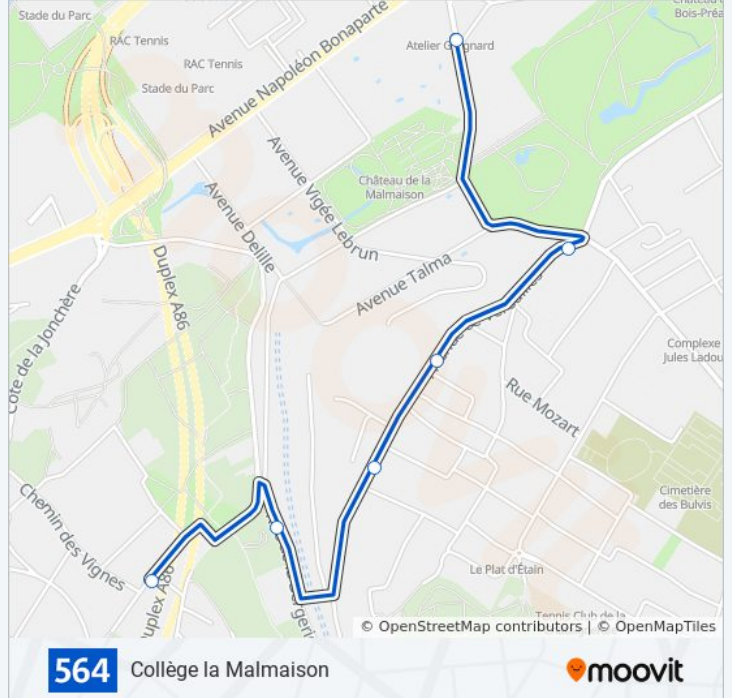

Utilisez l'application Moovit pour trouver la station de la ligne 564 de bus la plus proche et savoir quand la prochaine ligne 564 de bus arrive.

Direction: Collège la Malmaison

6 arrêts

[VOIR LES HORAIRES DE LA LIGNE](#)

Les Pince-Vins

Bergerie

Bois Saint-Père

Bretagne

Tuck Stell

Collège la Malmaison

Horaires de la ligne 564 de bus

Horaires de l'itinéraire Collège la Malmaison:

lundi	07:35 - 18:55
mardi	07:35 - 18:55
mercredi	07:35 - 18:55
jeudi	07:35 - 18:55
vendredi	07:35 - 18:55
samedi	Pas Opérationnel
dimanche	Pas Opérationnel

Informations de la ligne 564 de bus**Direction:** Collège la Malmaison**Arrêts:** 6**Durée du Trajet:** 14 min**Récapitulatif de la ligne:**

Direction: Les Pince-Vins

11 arrêts

[VOIR LES HORAIRES DE LA LIGNE](#)

Collège la Malmaison
 Place Osiris
 Bois Préau
 Eglise
 Place Richelieu
 George Sand
 Tuck Stell
 Bretagne
 Bois Saint-Père
 Bergerie
 Les Pince-Vins