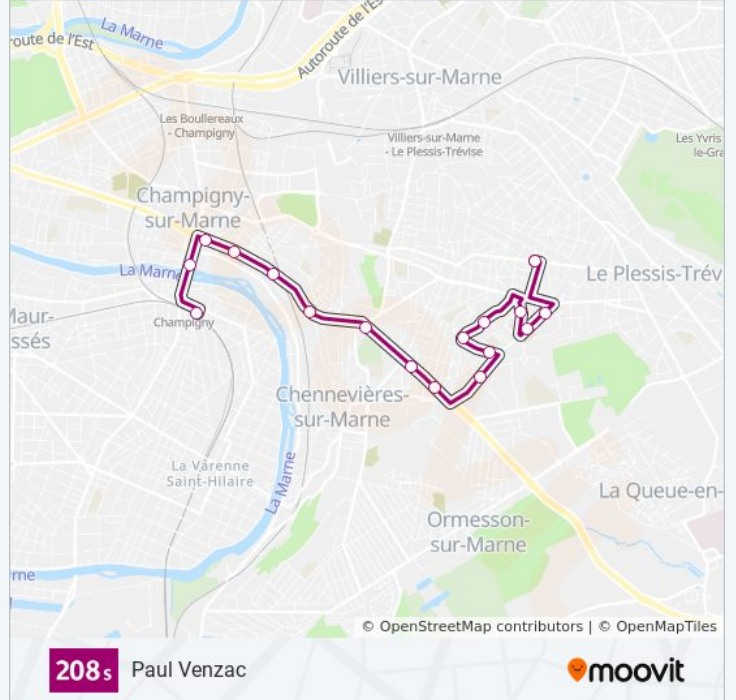

208s

Paul Venzac

Téléchargez

La ligne 208S de bus Paul Venzac a un itinéraire. Pour les jours de la semaine, les heures de service sont:

(1) Paul Venzac: 00:08 - 23:53

Utilisez l'application Moovit pour trouver la station de la ligne 208S de bus la plus proche et savoir quand la prochaine ligne 208S de bus arrive.

Direction: Paul Venzac

17 arrêts

[VOIR LES HORAIRES DE LA LIGNE](#)

Champigny - Saint-Maur RER

Marché

Mairie de Champigny

Rue du Monument

Martelet

Houdon

Collège Boileau

Bois L'Abbé

Paul Venzac

Horaires de la ligne 208S de bus

Horaires de l'itinéraire Paul Venzac:

lundi	00:08 - 23:53
mardi	00:08 - 23:53
mercredi	00:08 - 23:53
jeudi	00:08 - 23:53
vendredi	00:08 - 23:53
samedi	00:08 - 23:53
dimanche	00:08 - 22:53

Informations de la ligne 208S de bus**Direction:** Paul Venzac**Arrêts:** 17**Durée du Trajet:** 21 min**Récapitulatif de la ligne:**

Les horaires et trajets sur une carte de la ligne 208S de bus sont disponibles dans un fichier PDF hors-ligne sur moovitapp.com. Utilisez le [Appli Moovit](#) pour voir les horaires de bus, train ou métro en temps réel, ainsi que les instructions étape par étape pour tous les transports publics à Paris.