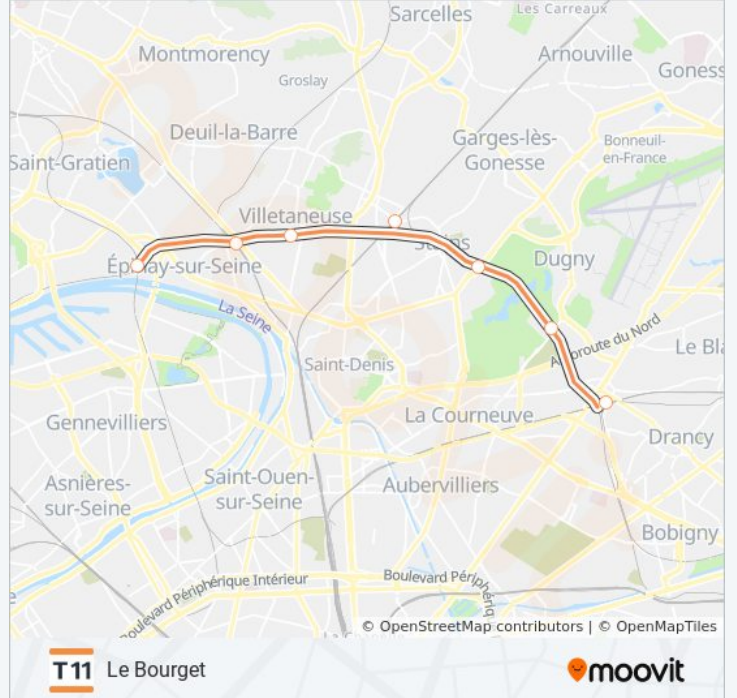

Utilisez l'application Moovit pour trouver la station de la ligne T11 de tram la plus proche et savoir quand la prochaine ligne T11 de tram arrive.

**Direction: Le Bourget**

7 arrêts

[VOIR LES HORAIRES DE LA LIGNE](#)

Épinay-Sur-Seine

Épinay - Villetaneuse

Villetaneuse Université

Pierrefitte - Stains

Stains la Cerisaie

Dugny - la Courneuve

Le Bourget

**Horaires de la ligne T11 de tram**

Horaires de l'itinéraire Le Bourget:

lundi	00:14 - 23:49
mardi	00:04 - 23:49
mercredi	00:04 - 23:49
jeudi	00:04 - 23:49
vendredi	00:04 - 23:49
samedi	00:04 - 23:39
dimanche	00:03 - 22:59

**Informations de la ligne T11 de tram****Direction:** Le Bourget**Arrêts:** 7**Durée du Trajet:** 14 min**Récapitulatif de la ligne:**

## Direction: Épinay-Sur-Seine

7 arrêts

[VOIR LES HORAIRES DE LA LIGNE](#)

Le Bourget

Dugny - la Courneuve

Stains la Cerisaie

Pierrefitte - Stains

Villetaneuse Université