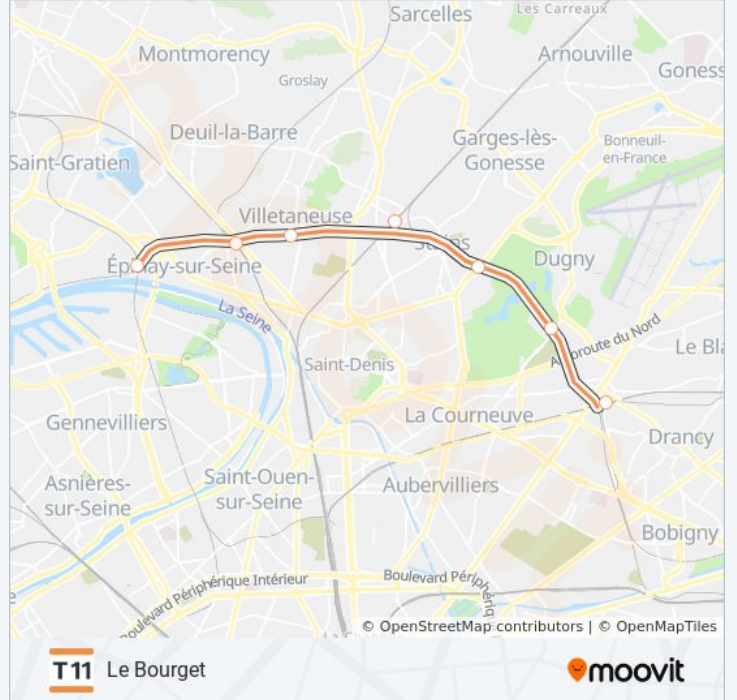

Les horaires et trajets sur une carte de la ligne T11 de tram sont disponibles dans un fichier PDF hors-ligne sur moovitapp.com. Utilisez le [Appli Moovit](#) pour voir les horaires de bus, train ou métro en temps réel, ainsi que les instructions étape par étape pour tous les transports publics à Paris.

[À propos de Moovit](#) • [Solutions MaaS](#) • [Pays disponibles](#) • [Communauté Moovit](#)

© 2024 Moovit - Tous droits réservés

**Consultez les horaires
d'arrivée en direct**