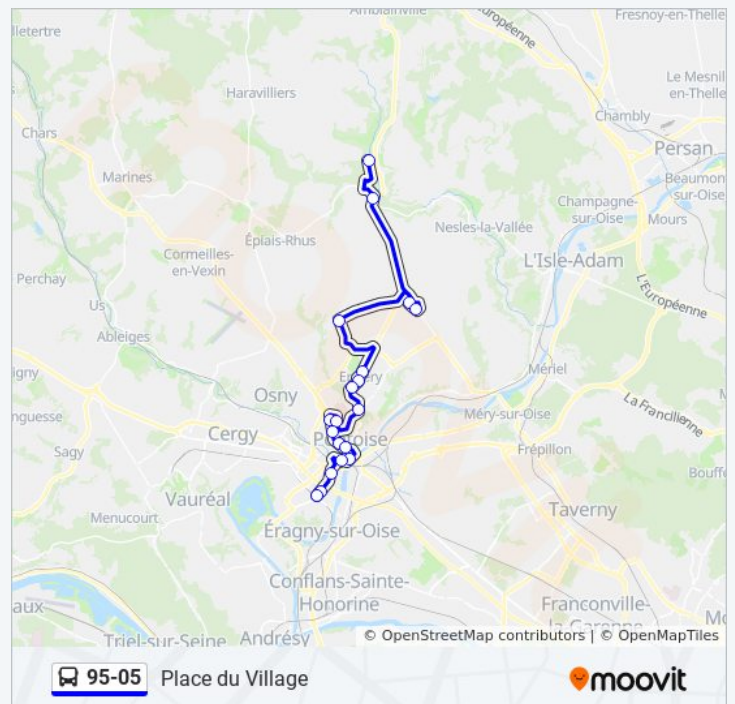

Informations de la ligne 95-05 de bus

Direction: Place du Général de Gaulle Gare

Arrêts: 13

Durée du Trajet: 21 min

Récapitulatif de la ligne:

 [Plan de la ligne 95-05 de bus](#)

Direction: Place du Village

19 arrêts

[VOIR LES HORAIRES DE LA LIGNE](#)

Préfecture

Lycée Kastler

Horaires de la ligne 95-05 de bus

Horaires de l'itinéraire Place du Village:

lundi	16:49
mardi	16:49
mercredi	Pas Opérationnel

Avenue du Premier Dragon
 Place du Général de Gaulle - Gare
 Hôtel Dieu
 Cité Judiciaire
 Citadelle
 Lycée Pissarro
 Normandie
 Hôpital Administration
 Stand de Tir
 Croix D'Autel
 Pharmacie
 Plateau
 Mairie
 Zone D'Activités
 Château
 Rue de Pontoise
 Place du Village

jeudi	16:49
vendredi	16:49
samedi	Pas Opérationnel
dimanche	Pas Opérationnel

Informations de la ligne 95-05 de bus

Direction: Place du Village

Arrêts: 19

Durée du Trajet: 51 min

Récapitulatif de la ligne:

Direction: Plateau

14 arrêts

[VOIR LES HORAIRES DE LA LIGNE](#)

Préfecture
 Lycée Kastler
 Avenue du Premier Dragon
 Place du Général de Gaulle - Gare
 Hôtel Dieu
 Cité Judiciaire
 Citadelle
 Lycée Pissarro
 Normandie

Horaires de la ligne 95-05 de bus