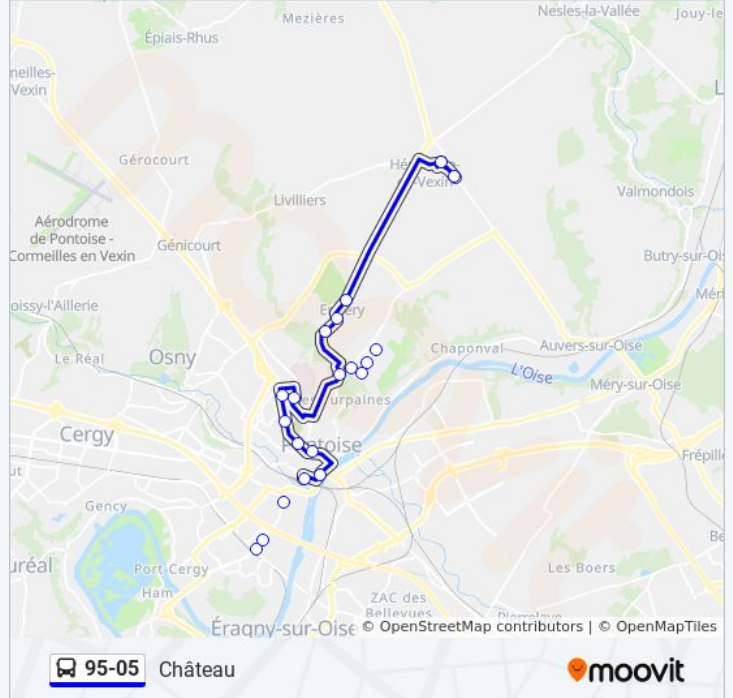

95-05

Château

Téléchargez

La ligne 95-05 de bus (Château) a 8 itinéraires. Pour les jours de la semaine, les heures de service sont:
(1) Château: 06:22 - 17:10(2) Croix D'Autel: 16:36 - 20:03(3) Lavoisier: 17:49 - 19:50(4) Messelan: 07:21 - 20:30(5) Place du Général de Gaulle Gare: 07:49 - 08:58(6) Place du Village: 16:49(7) Plateau: 10:21 - 21:20(8) Préfecture: 05:27 - 20:35

Utilisez l'application Moovit pour trouver la station de la ligne 95-05 de bus la plus proche et savoir quand la prochaine ligne 95-05 de bus arrive.

Direction: Château

20 arrêts

[VOIR LES HORAIRES DE LA LIGNE](#)

Préfecture
Lycée Kastler
Avenue du Premier Dragon
Place du Général de Gaulle - Gare
Hôtel Dieu
Cité Judiciaire
Citadelle
Lycée Pissarro
Normandie
Hôpital Administration
Stand de Tir
Zone Artisanale
Transformateur
Bois Péan
Bécasse
Croix D'Autel
Pharmacie
Plateau
Zone D'Activités
Château

Informations de la ligne 95-05 de bus**Direction:** Château**Arrêts:** 20**Durée du Trajet:** 36 min**Récapitulatif de la ligne:**

Direction: Croix D'Autel

6 arrêts

[VOIR LES HORAIRES DE LA LIGNE](#)

Préfecture