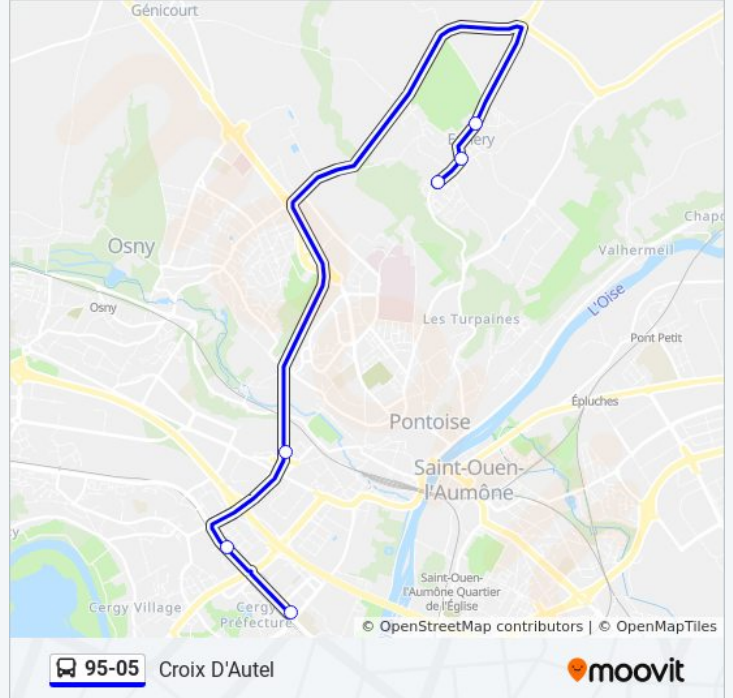

Utilisez l'application Moovit pour trouver la station de la ligne 95-05 de bus la plus proche et savoir quand la prochaine ligne 95-05 de bus arrive.

Direction: Château

20 arrêts

[VOIR LES HORAIRES DE LA LIGNE](#)

Informations de la ligne 95-05 de bus**Direction:** Château**Arrêts:** 20**Durée du Trajet:** 36 min**Récapitulatif de la ligne:**

Direction: Croix D'Autel

6 arrêts

[VOIR LES HORAIRES DE LA LIGNE](#)

Préfecture

Les Marjoberts

Marcouville

Plateau

Pharmacie

Croix D'Autel

Horaires de la ligne 95-05 de bus

Horaires de l'itinéraire Croix D'Autel:

lundi	16:36 - 20:03
mardi	16:36 - 20:03
mercredi	Pas Opérationnel
jeudi	16:36 - 20:03
vendredi	16:36 - 20:03
samedi	Pas Opérationnel
dimanche	Pas Opérationnel

Informations de la ligne 95-05 de bus

Direction: Croix D'Autel

Arrêts: 6

Durée du Trajet: 13 min

Récapitulatif de la ligne:

Direction: Lavoir

22 arrêts

[VOIR LES HORAIRES DE LA LIGNE](#)