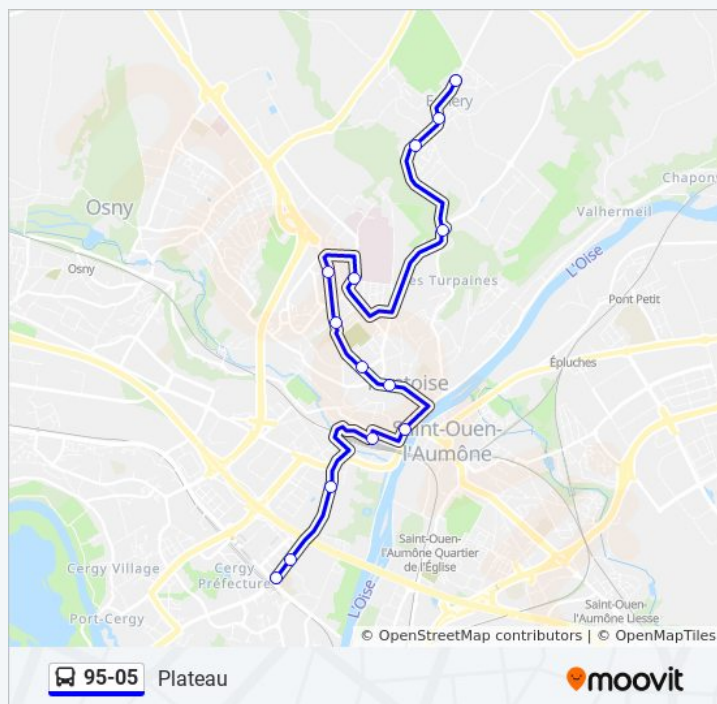

Direction: Plateau

Arrêts: 14

Hôpital Administration

Stand de Tir

Croix D'Autel

Pharmacie

Plateau

Durée du Trajet: 29 min
Récapitulatif de la ligne:

Direction: Préfecture

27 arrêts

[VOIR LES HORAIRES DE LA LIGNE](#)

Messelan

Grande Rue

Mairie

Biard

Petit Biard