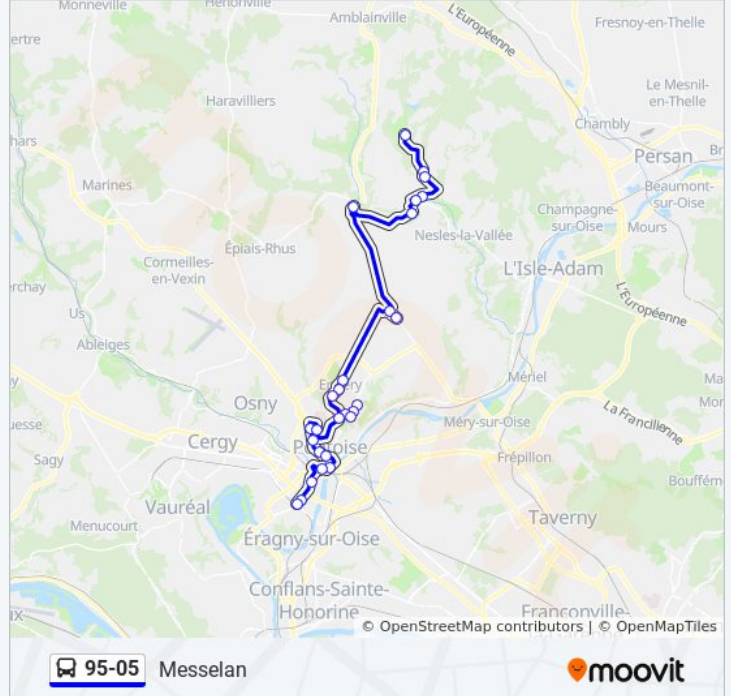

Arrêts: 27

Durée du Trajet: 55 min

Récapitulatif de la ligne:

Zone D'Activités

Château

Rue de Pontoise

Mairie

Petit Biard

Biard

Mairie

Grande Rue

Messelan

Direction: Place du Général de Gaulle Gare

13 arrêts

[VOIR LES HORAIRES DE LA LIGNE](#)

Zone D'Activités

Château

Plateau

Pharmacie

Croix D'Autel

Stand de Tir

Hôpital Administration

Avenue de Normandie

Lycée Pissarro

Informations de la ligne 95-05 de bus

Direction: Place du Général de Gaulle Gare

Arrêts: 13

Durée du Trajet: 21 min

Récapitulatif de la ligne:

 [Plan de la ligne 95-05 de bus](#)

Direction: Place du Village