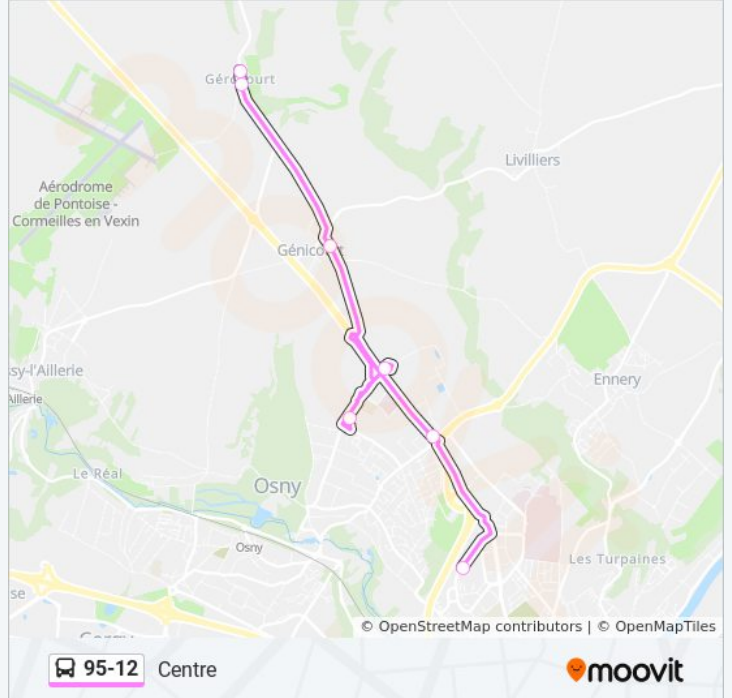

Utilisez l'application Moovit pour trouver la station de la ligne 95-12 de bus la plus proche et savoir quand la prochaine ligne 95-12 de bus arrive.

Direction: Centre

7 arrêts

[VOIR LES HORAIRES DE LA LIGNE](#)

Louvrais

Demi Lieue

Stade Christian Léon

Centre Commercial de L'Oseraie

Rue Des Fossettes

Chapelle

Centre

Horaires de la ligne 95-12 de bus

Direction: Lavoir

34 arrêts

[VOIR LES HORAIRES DE LA LIGNE](#)

Préfecture

Lycée Kastler

Avenue du Premier Dragon

Place du Général de Gaulle - Gare

Hôtel Dieu

Cité Judiciaire

Citadelle

Lycée Pissarro

Louvrais

Demi Lieue

Stade Christian Léon

Centre Commercial de L'Oseraie

Rue Des Fossettes