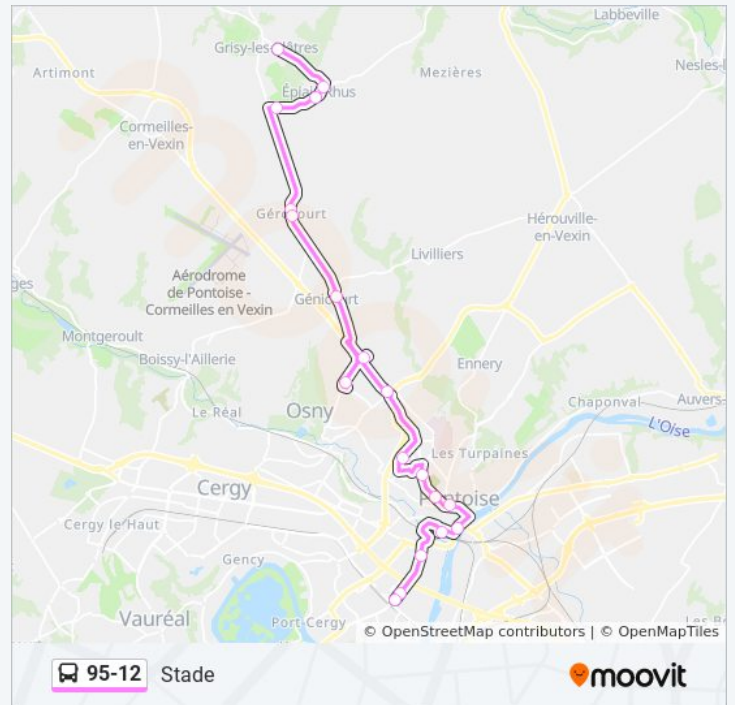

Informations de la ligne 95-12 de bus

Louvrais

Demi Lieue

Stade Christian Léon

Centre Commercial de L'Oseraie

Rue Des Fossettes

Chapelle

Centre

La Tuilerie

Église

Mairie

Stade

Direction: Stade

Arrêts: 19

Durée du Trajet: 40 min

Récapitulatif de la ligne: