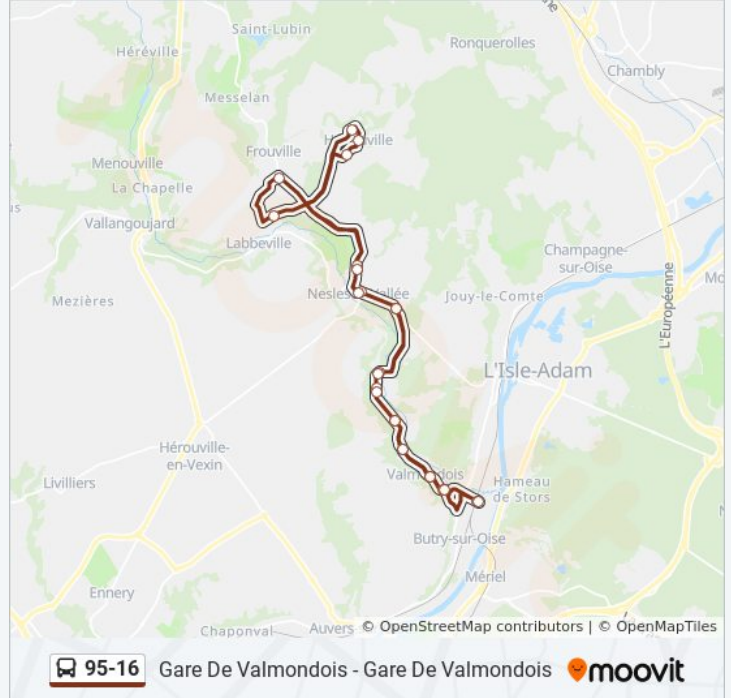

Utilisez l'application Moovit pour trouver la station de la ligne 95-16 de bus la plus proche et savoir quand la prochaine ligne 95-16 de bus arrive.

Direction: Gare de Valmondois

25 arrêts

[VOIR LES HORAIRES DE LA LIGNE](#)

Mairie

Centre Équestre

La Halte

Le Cottage

Rue Léon Bernard

Horaires de la ligne 95-16 de bus

Horaires de l'itinéraire Gare de Valmondois:

lundi	06:12 - 19:34
mardi	06:12 - 19:34
mercredi	06:12 - 19:34
jeudi	06:12 - 19:34
vendredi	06:12 - 19:34
samedi	07:09 - 19:49
dimanche	Pas Opérationnel

Informations de la ligne 95-16 de bus**Direction:** Gare de Valmondois**Arrêts:** 25**Durée du Trajet:** 39 min**Récapitulatif de la ligne:**

La Naze

Mairie

Bois Thibault

Gare de Valmondois

Direction: Mairie

Informations de la ligne 95-16 de bus

Direction: Mairie

Arrêts: 9

Durée du Trajet: 13 min

Récapitulatif de la ligne:

Direction: Église

13 arrêts

[VOIR LES HORAIRES DE LA LIGNE](#)