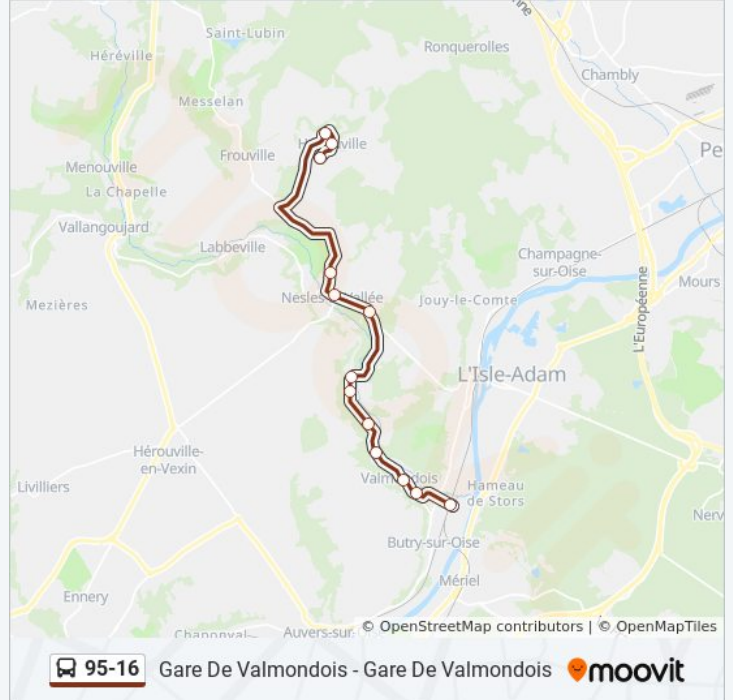

Utilisez l'application Moovit pour trouver la station de la ligne 95-16 de bus la plus proche et savoir quand la prochaine ligne 95-16 de bus arrive.

Direction: Gare de Valmondois

25 arrêts

[VOIR LES HORAIRES DE LA LIGNE](#)

Informations de la ligne 95-16 de bus

Direction: Mairie

Arrêts: 9

Durée du Trajet: 13 min

Récapitulatif de la ligne:

Direction: Église

13 arrêts

[VOIR LES HORAIRES DE LA LIGNE](#)

Mairie

La Garenne

Chennevières

Mairie

Église

Horaires de la ligne 95-16 de bus

Horaires de l'itinéraire Église:

lundi	20:04
mardi	20:04
mercredi	20:04
jeudi	20:04
vendredi	20:04
samedi	Pas Opérationnel
dimanche	Pas Opérationnel

Informations de la ligne 95-16 de bus

Direction: Église

Arrêts: 13

Durée du Trajet: 20 min

Récapitulatif de la ligne:

Les horaires et trajets sur une carte de la ligne 95-16 de bus sont disponibles dans un fichier PDF hors-ligne sur moovitapp.com. Utilisez le [Appli Moovit](#) pour voir les horaires de bus, train ou métro en temps réel, ainsi que les instructions étape par étape pour tous les transports publics à Paris.