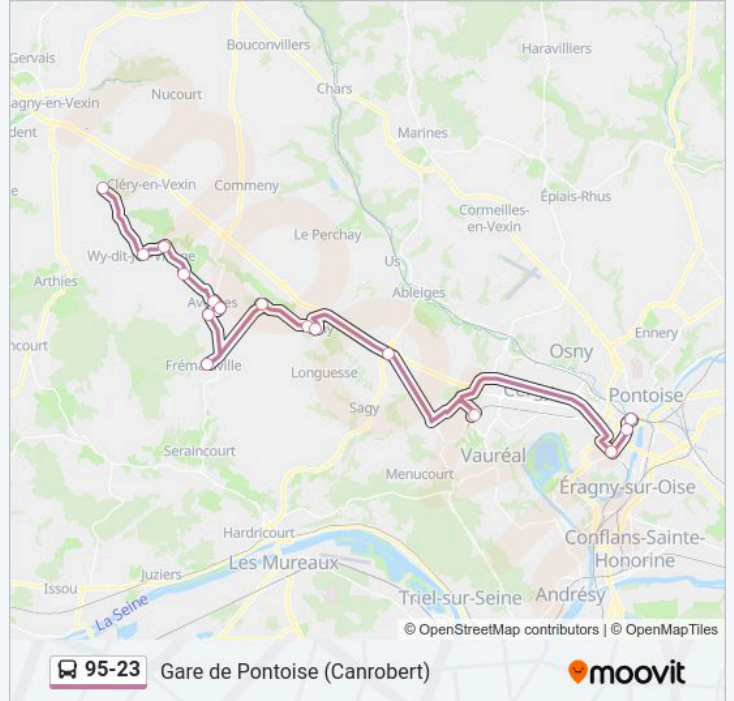

Utilisez l'application Moovit pour trouver la station de la ligne 95-23 de bus la plus proche et savoir quand la prochaine ligne 95-23 de bus arrive.

Direction: Cité Judiciaire

16 arrêts

[VOIR LES HORAIRES DE LA LIGNE](#)

Informations de la ligne 95-23 de bus

Direction: Gare de Cergy-Le-Haut

Arrêts: 13

Durée du Trajet: 43 min

Récapitulatif de la ligne:

Direction: Gare de Pontoise (Canrobert)

17 arrêts

[VOIR LES HORAIRES DE LA LIGNE](#)

Horaires de la ligne 95-23 de bus

Horaires de l'itinéraire Gare de Pontoise (Canrobert):

lundi	06:35 - 07:24
mardi	06:35 - 07:24
mercredi	06:35 - 07:24
jeudi	06:35 - 07:24
vendredi	06:35 - 07:24
samedi	Pas Opérationnel
dimanche	Pas Opérationnel

Informations de la ligne 95-23 de bus

Direction: Gare de Pontoise (Canrobert)

Arrêts: 17

Durée du Trajet: 61 min

Récapitulatif de la ligne:

Direction: Église

17 arrêts

[VOIR LES HORAIRES DE LA LIGNE](#)