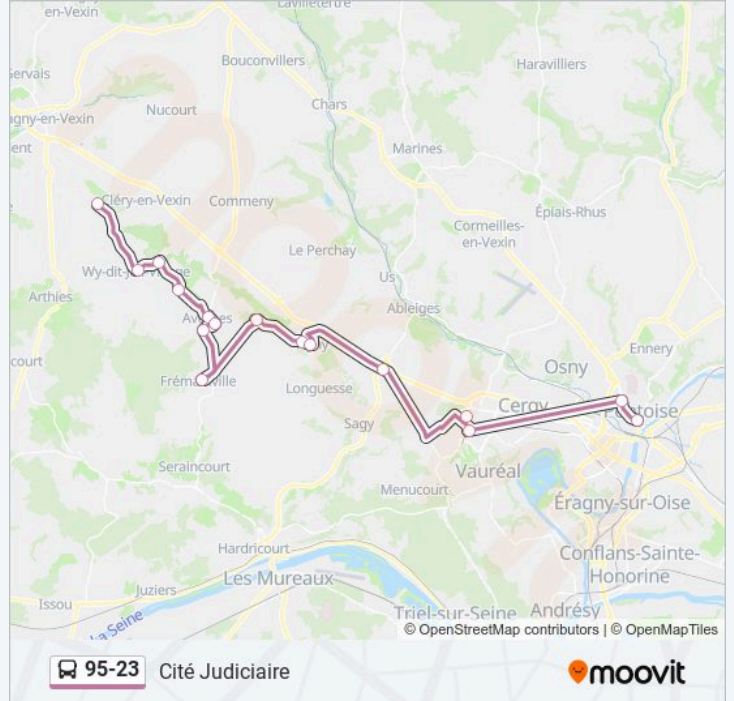

Utilisez l'application Moovit pour trouver la station de la ligne 95-23 de bus la plus proche et savoir quand la prochaine ligne 95-23 de bus arrive.

Direction: Cité Judiciaire

16 arrêts

[VOIR LES HORAIRES DE LA LIGNE](#)

Pont Au Bois

École Gendarmerie

Mairie

La Villeneuve Saint-Martin

Gare de Cergy-Le-Haut

Les Explorateurs

Lycée Pissarro

Cité Judiciaire

Horaires de la ligne 95-23 de bus

Horaires de l'itinéraire Cité Judiciaire:

lundi	07:04 - 08:13
mardi	07:04 - 08:13
mercredi	07:04 - 08:13
jeudi	07:04 - 08:13
vendredi	07:04 - 08:13
samedi	Pas Opérationnel
dimanche	Pas Opérationnel

Informations de la ligne 95-23 de bus**Direction:** Cité Judiciaire**Arrêts:** 16**Durée du Trajet:** 63 min**Récapitulatif de la ligne:**

Direction: Gare de Cergy-Le-Haut

13 arrêts

[VOIR LES HORAIRES DE LA LIGNE](#)