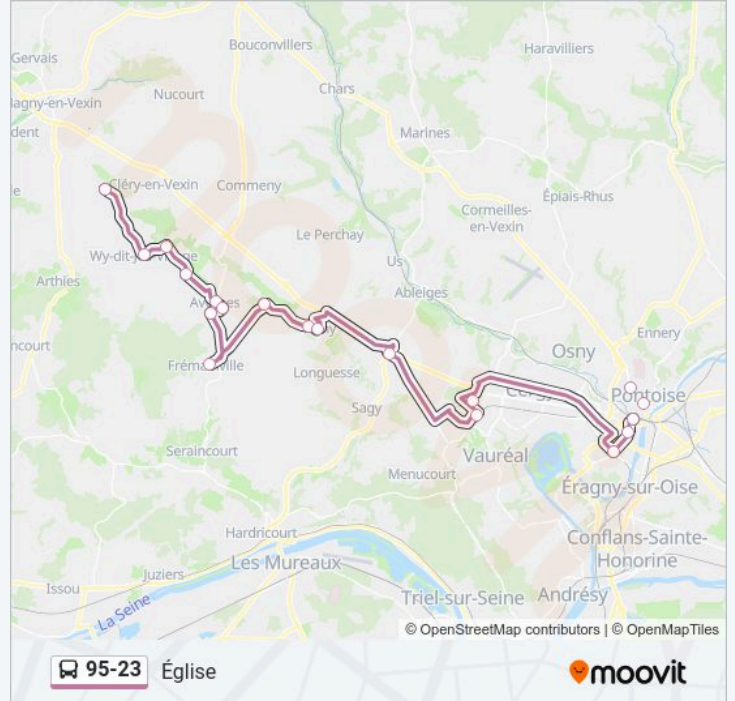

Utilisez l'application Moovit pour trouver la station de la ligne 95-23 de bus la plus proche et savoir quand la prochaine ligne 95-23 de bus arrive.

Direction: Cité Judiciaire

16 arrêts

[VOIR LES HORAIRES DE LA LIGNE](#)

Horaires de la ligne 95-23 de bus

Horaires de l'itinéraire Cité Judiciaire:

lundi	07:04 - 08:13
mardi	07:04 - 08:13
mercredi	07:04 - 08:13
jeudi	07:04 - 08:13
vendredi	07:04 - 08:13
samedi	Pas Opérationnel
dimanche	Pas Opérationnel

Informations de la ligne 95-23 de bus

Direction: Gare de Pontoise (Canrobert)

Arrêts: 17

Durée du Trajet: 61 min

Récapitulatif de la ligne:

Direction: Église

17 arrêts

[VOIR LES HORAIRES DE LA LIGNE](#)

Informations de la ligne 95-23 de bus

Direction: Église

Arrêts: 17

Durée du Trajet: 66 min

Récapitulatif de la ligne:

Les horaires et trajets sur une carte de la ligne 95-23 de bus sont disponibles dans un fichier PDF hors-ligne sur moovitapp.com. Utilisez le Appli Moovit pour voir les horaires de bus, train ou métro en temps réel, ainsi que les instructions étape par étape pour tous les transports publics à Paris.