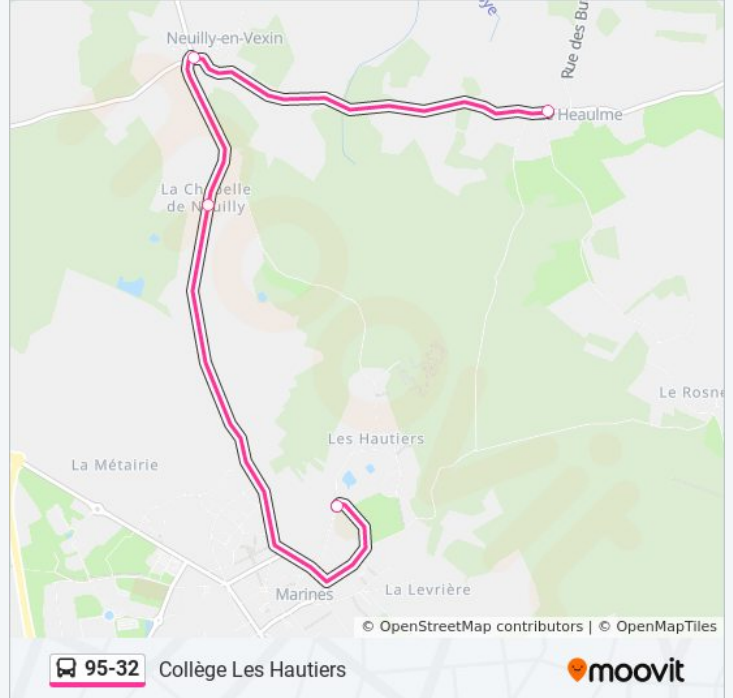

95-32

Collège Les Hautiers

Téléchargez

La ligne 95-32 de bus (Collège Les Hautiers) a 3 itinéraires. Pour les jours de la semaine, les heures de service sont:
(1) Collège Les Hautiers: 07:00 - 08:57(2) Lavoir: 16:10 - 18:24(3) Le Heaulme: 16:12

Utilisez l'application Moovit pour trouver la station de la ligne 95-32 de bus la plus proche et savoir quand la prochaine ligne 95-32 de bus arrive.

Direction: Collège Les Hautiers

15 arrêts

[VOIR LES HORAIRES DE LA LIGNE](#)

Lavoir
Abri Des Vignes
Chemin de la Mare
Mairie / Le Christ
Les Tuileries
Connebot
Le Quoniam
Rayon
Petite Saussette
Saussette
Le Ruel
Le Heaulme
Place de Neuilly
La Chapelle
Collège Les Hautiers

Horaires de la ligne 95-32 de bus

Direction: Lavoir

15 arrêts

[VOIR LES HORAIRES DE LA LIGNE](#)

- Collège Les Hautiers
- La Chapelle
- Place de Neully
- Le Heaulme
- Les Tuileries
- Connebot
- Le Quoniam
- Rayon
- Petite Saussette
- Saussette
- Le Ruel
- Mairie
- Chemin de la Mare
- Abri Des Vignes
- Lavoir