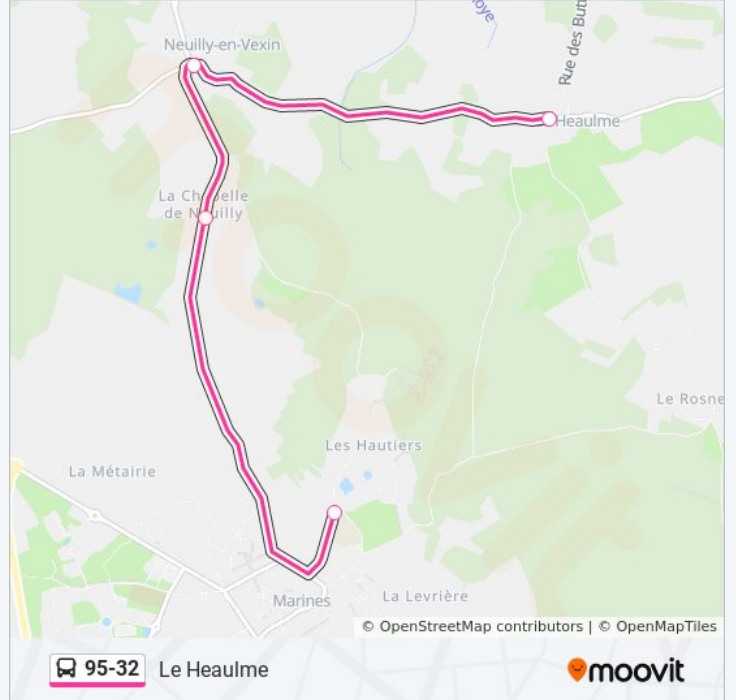

Direction: Lavoir

15 arrêts

[VOIR LES HORAIRES DE LA LIGNE](#)

- Collège Les Hautiers
- La Chapelle
- Place de Neully
- Le Heaulme
- Les Tuileries
- Connebot
- Le Quoniam
- Rayon
- Petite Saussette
- Saussette
- Le Ruel
- Mairie
- Chemin de la Mare
- Abri Des Vignes
- Lavoir

Informations de la ligne 95-32 de bus

Direction: Lavoir

Arrêts: 15

Durée du Trajet: 36 min

Récapitulatif de la ligne:

Direction: Le Heaulme

4 arrêts

[VOIR LES HORAIRES DE LA LIGNE](#)

Collège Les Hautiers

La Chapelle

Place de Neuilly

Le Heaulme

Horaires de la ligne 95-32 de bus

Horaires de l'itinéraire Le Heaulme:

lundi	Pas Opérationnel
mardi	Pas Opérationnel
mercredi	16:12
jeudi	Pas Opérationnel
vendredi	Pas Opérationnel
samedi	13:26
dimanche	Pas Opérationnel

Informations de la ligne 95-32 de bus

Direction: Le Heaulme

Arrêts: 4

Durée du Trajet: 8 min

Récapitulatif de la ligne:

Les horaires et trajets sur une carte de la ligne 95-32 de bus sont disponibles dans un fichier PDF hors-ligne sur moovitapp.com. Utilisez le [Appli Moovit](#) pour voir les horaires de bus, train ou métro en temps réel, ainsi que les instructions étape par étape pour tous les transports publics à Paris.