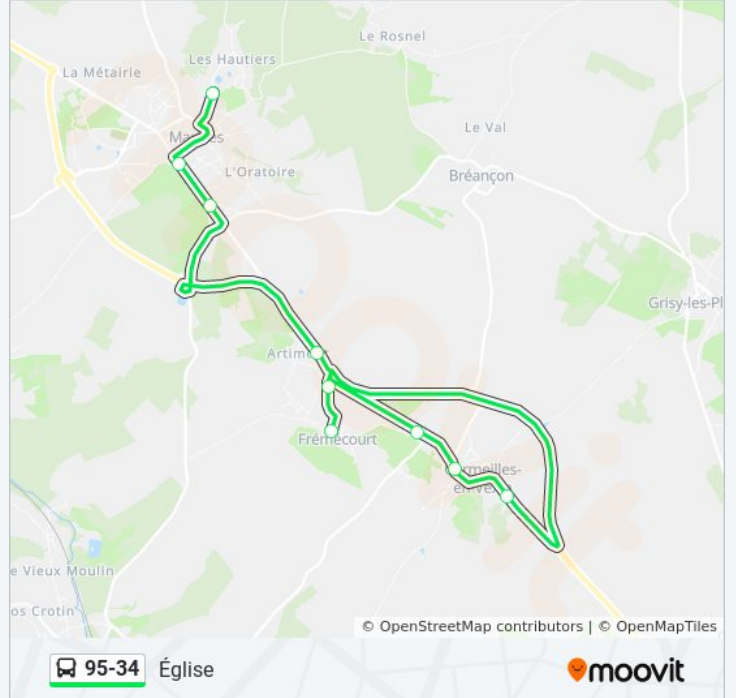

Les horaires et trajets sur une carte de la ligne 95-34 de bus sont disponibles dans un fichier PDF hors-ligne sur moovitapp.com. Utilisez le [Appli Moovit](#) pour voir les horaires de bus, train ou métro en temps réel, ainsi que les instructions étape par étape pour tous les transports publics à Paris.

[À propos de Moovit](#) • [Solutions MaaS](#) • [Pays disponibles](#) • [Communauté Moovit](#)

© 2024 Moovit - Tous droits réservés

**Consultez les horaires
d'arrivée en direct**