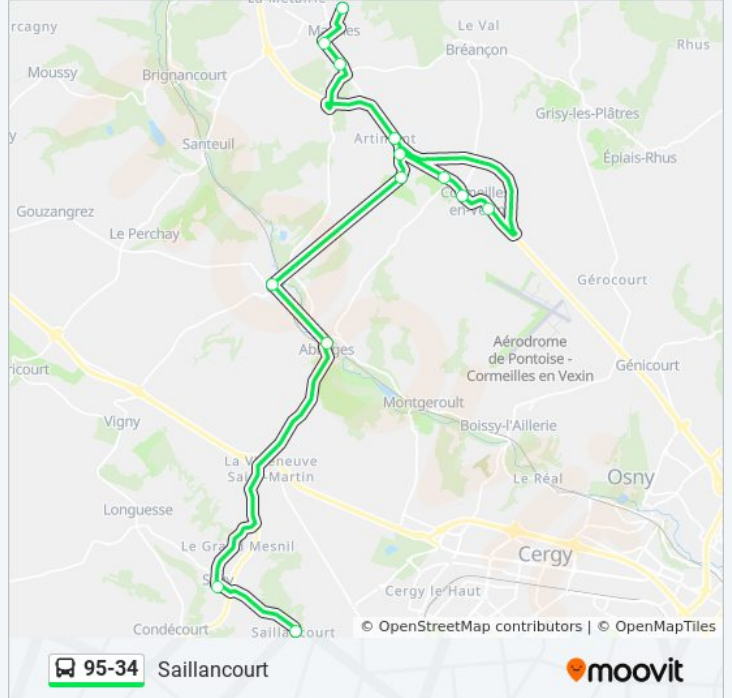

Utilisez l'application Moovit pour trouver la station de la ligne 95-34 de bus la plus proche et savoir quand la prochaine ligne 95-34 de bus arrive.

Direction: Collège Les Hautiers

14 arrêts

[VOIR LES HORAIRES DE LA LIGNE](#)

Informations de la ligne 95-34 de bus**Direction:** Collège Les Hautiers**Arrêts:** 14**Durée du Trajet:** 18 min**Récapitulatif de la ligne:**

Direction: Saillancourt

13 arrêts

[VOIR LES HORAIRES DE LA LIGNE](#)

Collège Les Hautiers
 Place Peyron
 Route D'Us
 Artimont D915
 Route de Frémécourt
 Église
 Rue Curie
 Rue Des Petites Fontaines
 Église
 Mairie
 Transformateur
 Place
 Saillancourt

Horaires de la ligne 95-34 de bus

Arrêts: 13

Durée du Trajet: 41 min

Récapitulatif de la ligne:

Direction: Église

9 arrêts

[VOIR LES HORAIRES DE LA LIGNE](#)

Collège Les Hautiers

Place Peyron