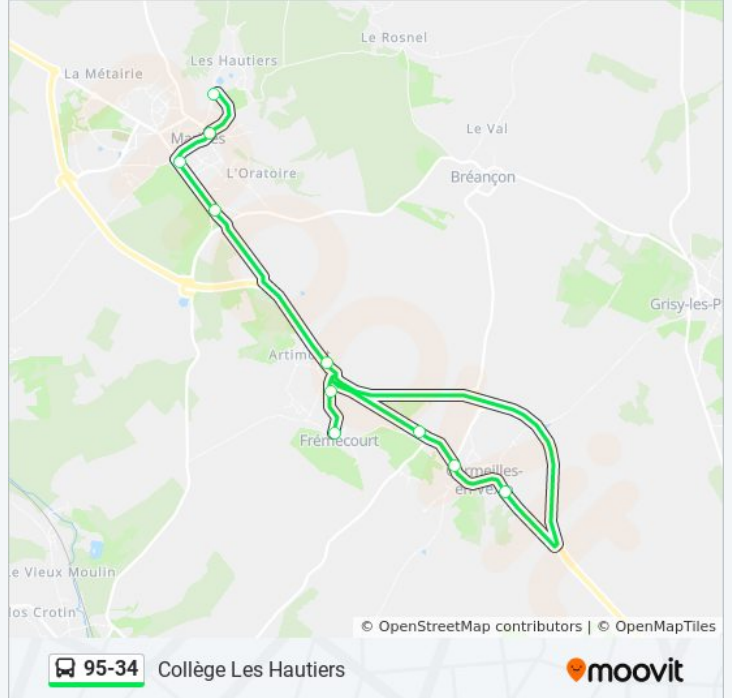

95-34

Collège Les Hautiers

Téléchargez

La ligne 95-34 de bus (Collège Les Hautiers) a 3 itinéraires. Pour les jours de la semaine, les heures de service sont: (1) Collège Les Hautiers: 07:44 - 09:12(2) Saillancourt: 17:10(3) Église: 16:10

Utilisez l'application Moovit pour trouver la station de la ligne 95-34 de bus la plus proche et savoir quand la prochaine ligne 95-34 de bus arrive.

Direction: Collège Les Hautiers

14 arrêts

[VOIR LES HORAIRES DE LA LIGNE](#)

Saillancourt
Place
Transformateur
Mairie
Église
Rue Des Petites Fontaines
Rue Curie
Église
Route de Frémécourt
Artimont D915
Route D'Us
Place Peyron
Place Dubois Danger
Collège Les Hautiers

Horaires de la ligne 95-34 de bus

Informations de la ligne 95-34 de bus**Direction:** Collège Les Hautiers**Arrêts:** 14**Durée du Trajet:** 18 min**Récapitulatif de la ligne:**

Direction: Saillancourt

13 arrêts

[VOIR LES HORAIRES DE LA LIGNE](#)