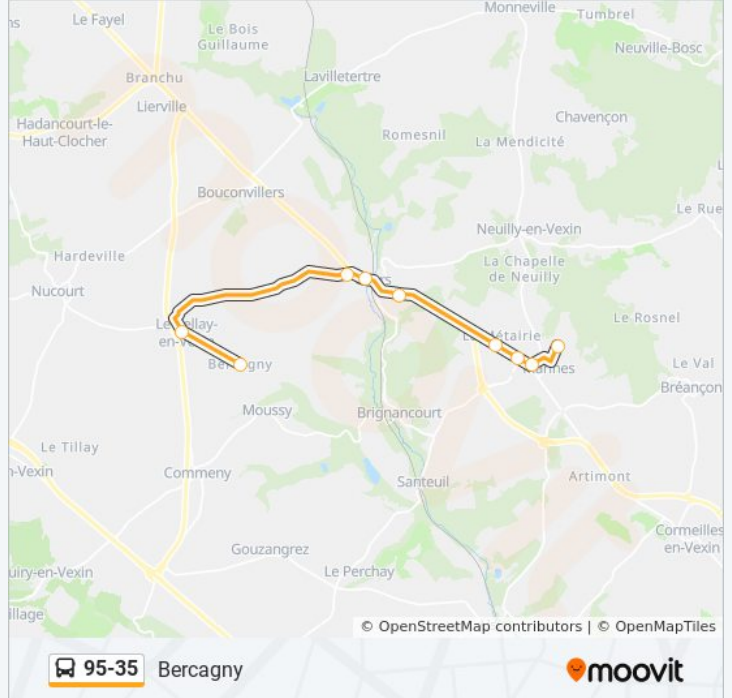

95-35

Bercagny

Téléchargez

La ligne 95-35 de bus (Bercagny) a 7 itinéraires. Pour les jours de la semaine, les heures de service sont:

(1) Bercagny: 16:10 - 17:10(2) Centre Ville: 07:00(3) Centre Équestre: 12:50 - 16:10(4) Collège Les Hautiers: 07:13 - 09:12(5) Mairie: 18:24(6) Place de la Fontaine: 17:10(7) Transformateur: 16:10 - 18:00

Utilisez l'application Moovit pour trouver la station de la ligne 95-35 de bus la plus proche et savoir quand la prochaine ligne 95-35 de bus arrive.

**Direction: Bercagny**

9 arrêts

[VOIR LES HORAIRES DE LA LIGNE](#)

**Informations de la ligne 95-35 de bus****Direction:** Bercagny**Arrêts:** 9**Durée du Trajet:** 17 min**Récapitulatif de la ligne:**

### Direction: Centre Ville

6 arrêts

[VOIR LES HORAIRES DE LA LIGNE](#)

Mairie

Place

Epagnes

Belles Vues

Mairie