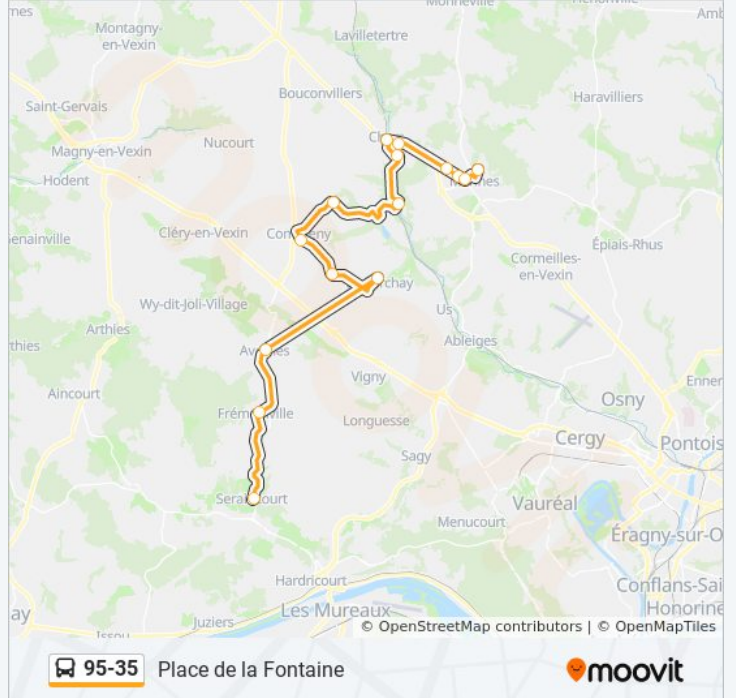

### Horaires de la ligne 95-35 de bus

Horaires de l'itinéraire Place de la Fontaine:

lundi	17:10
mardi	17:10
mercredi	Pas Opérationnel
jeudi	17:10
vendredi	17:10
samedi	Pas Opérationnel
dimanche	Pas Opérationnel

### Informations de la ligne 95-35 de bus

**Direction:** Place de la Fontaine

**Arrêts:** 15

**Durée du Trajet:** 53 min

**Récapitulatif de la ligne:**

**Direction: Transformateur**

19 arrêts

[VOIR LES HORAIRES DE LA LIGNE](#)