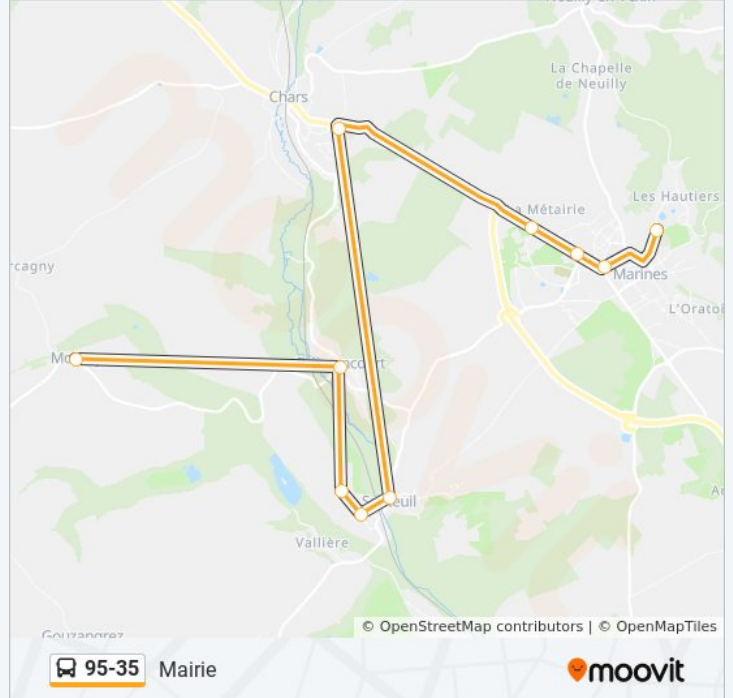

### Direction: Mairie

10 arrêts

[VOIR LES HORAIRES DE LA LIGNE](#)

- Collège Les Hautiers
- Gendarmerie
- Hôpital Jean Baptiste Cartry
- Métairie
- Lycée Professionnel du Vexin
- Mairie
- Belles Vues
- Epagnes
- Place
- Mairie

### Informations de la ligne 95-35 de bus

**Direction:** Mairie

**Arrêts:** 10

**Durée du Trajet:** 21 min

**Récapitulatif de la ligne:**

### Direction: Place de la Fontaine

15 arrêts

[VOIR LES HORAIRES DE LA LIGNE](#)

Collège Les Hautiers

Gendarmerie

Hôpital Jean Baptiste Cartry

Métairie

Lycée Professionnel du Vexin