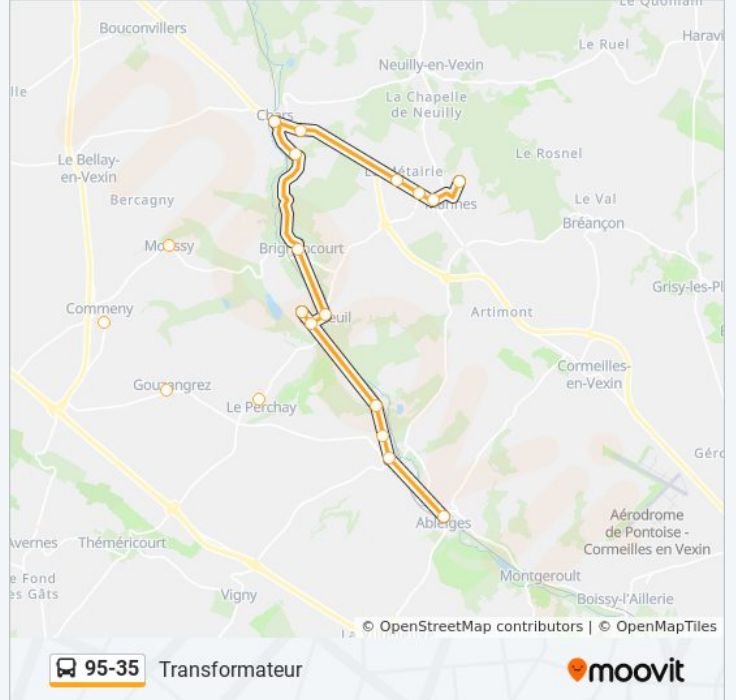

Les horaires et trajets sur une carte de la ligne 95-35 de bus sont disponibles dans un fichier PDF hors-ligne sur moovitapp.com. Utilisez le [Appli Moovit](#) pour voir les horaires de bus, train ou métro en temps réel, ainsi que les instructions étape par étape pour tous les transports publics à Paris.

[À propos de Moovit](#) • [Solutions MaaS](#) • [Pays disponibles](#) • [Communauté Moovit](#)

© 2024 Moovit - Tous droits réservés

**Consultez les horaires
d'arrivée en direct**