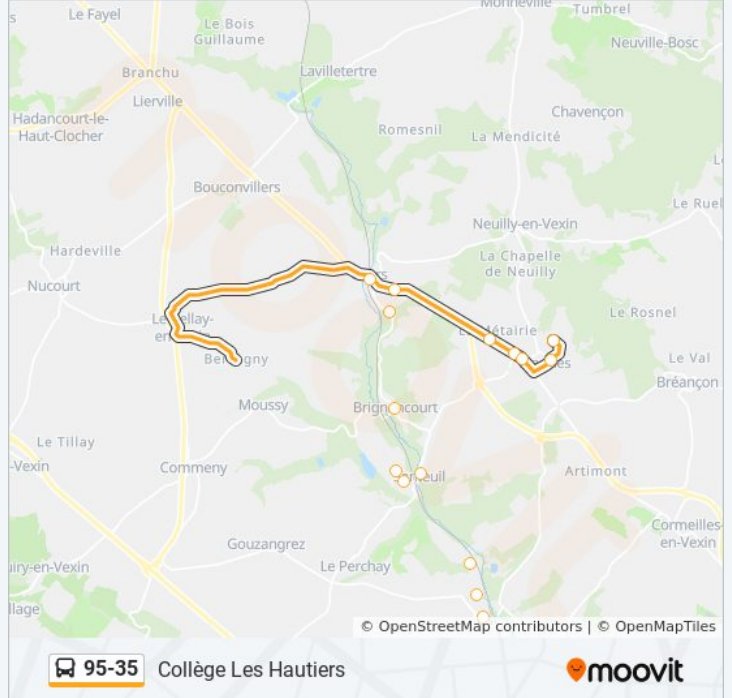

## Informations de la ligne 95-35 de bus

**Direction:** Collège Les Hautiers

**Arrêts:** 16

**Durée du Trajet:** 23 min

**Récapitulatif de la ligne:**

### Direction: Mairie

10 arrêts

[VOIR LES HORAIRES DE LA LIGNE](#)

- Collège Les Hautiers
- Gendarmerie
- Hôpital Jean Baptiste Cartry
- Métairie
- Lycée Professionnel du Vexin
- Mairie
- Belles Vues
- Epagnes
- Place
- Mairie