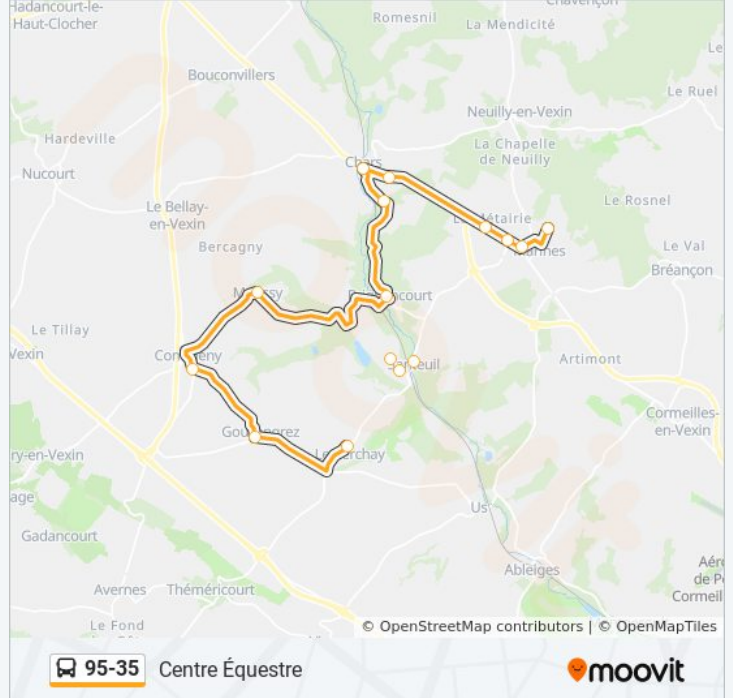

## Horaires de la ligne 95-35 de bus

Horaires de l'itinéraire Centre Équestre:

lundi	Pas Opérationnel
mardi	Pas Opérationnel
mercredi	12:50 - 16:10
jeudi	Pas Opérationnel
vendredi	Pas Opérationnel
samedi	Pas Opérationnel
dimanche	Pas Opérationnel

## Informations de la ligne 95-35 de bus

**Direction:** Centre Équestre

**Arrêts:** 15

**Durée du Trajet:** 31 min

**Récapitulatif de la ligne:**