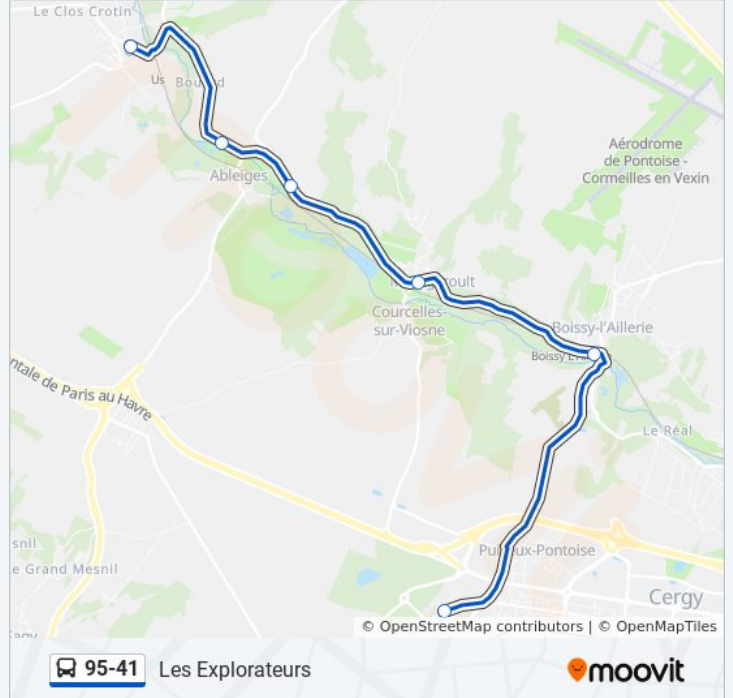

Informations de la ligne 95-41 de bus

Direction: Gare de Pontoise (Canrobert)

Arrêts: 21

Durée du Trajet: 75 min

Récapitulatif de la ligne:

Préfecture

Avenue du Premier Dragon

Gare de Pontoise (Canrobert)

Direction: Les Explorateurs

6 arrêts

[VOIR LES HORAIRES DE LA LIGNE](#)

Mairie

Rives de la Viosne

Les Côteaux

Montgeroult

Victor Hugo

Informations de la ligne 95-41 de bus

Direction: Les Explorateurs

Arrêts: 6

Durée du Trajet: 20 min

Récapitulatif de la ligne:

Direction: Lycée Pissarro

23 arrêts

[VOIR LES HORAIRES DE LA LIGNE](#)