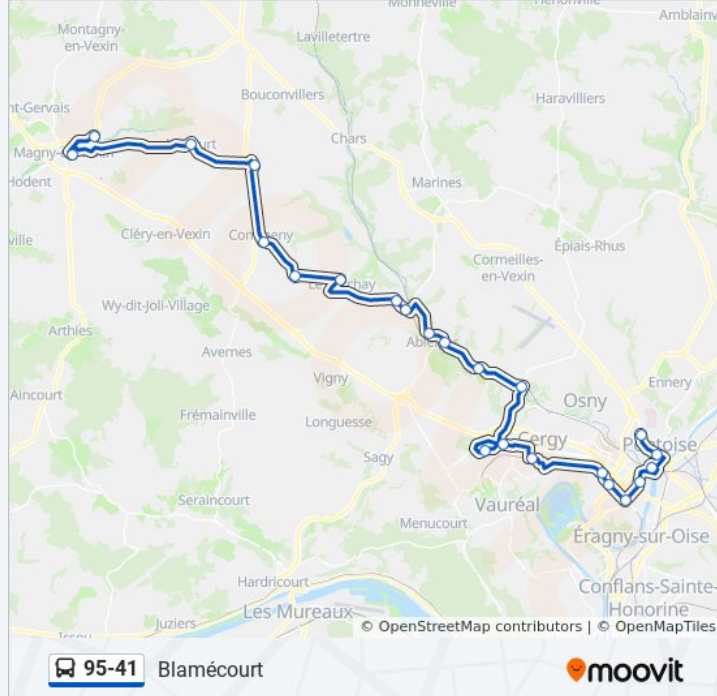

Lycée Pissarro

Cité Judiciaire

Place du Général de Gaulle - Gare

Avenue du Premier Dragon

Préfecture

Les Marjoberts

Cité Artisanale

Gare de Cergy Saint-Christophe

Centre Équestre

Route de Commeny

Place de la Mare

Église

Wenings

Horaires de la ligne 95-41 de bus

Horaires de l'itinéraire Blamécourt:

lundi	07:18 - 19:44
mardi	07:18 - 19:44
mercredi	07:18 - 19:44
jeudi	07:18 - 19:44
vendredi	07:18 - 19:44
samedi	12:02 - 18:12
dimanche	Pas Opérationnel

Informations de la ligne 95-41 de bus**Direction:** Blamécourt**Arrêts:** 23**Durée du Trajet:** 77 min**Récapitulatif de la ligne:**

Gare Routière

Blamécourt

Direction: Gare de Pontoise (Canrobert)

21 arrêts

Direction: Les Explorateurs

6 arrêts

[VOIR LES HORAIRES DE LA LIGNE](#)

Mairie

Rives de la Viosne

Les Côteaux

Montgeroult

Victor Hugo