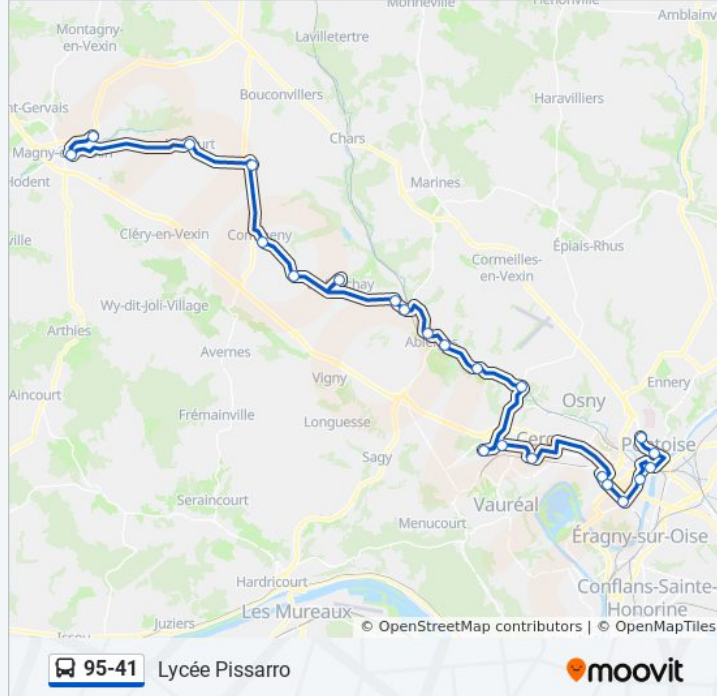

Préfecture

Avenue du Premier Dragon

Place du Général de Gaulle - Gare

Cité Judiciaire

Lycée Pissarro

Les horaires et trajets sur une carte de la ligne 95-41 de bus sont disponibles dans un fichier PDF hors-ligne sur moovitapp.com. Utilisez le [Appli Moovit](#) pour voir les horaires de bus, train ou métro en temps réel, ainsi que les instructions étape par étape pour tous les transports publics à Paris.

[À propos de Moovit](#) • [Solutions MaaS](#) • [Pays disponibles](#) • [Communauté Moovit](#)

© 2024 Moovit - Tous droits réservés

**Consultez les horaires
d'arrivée en direct**