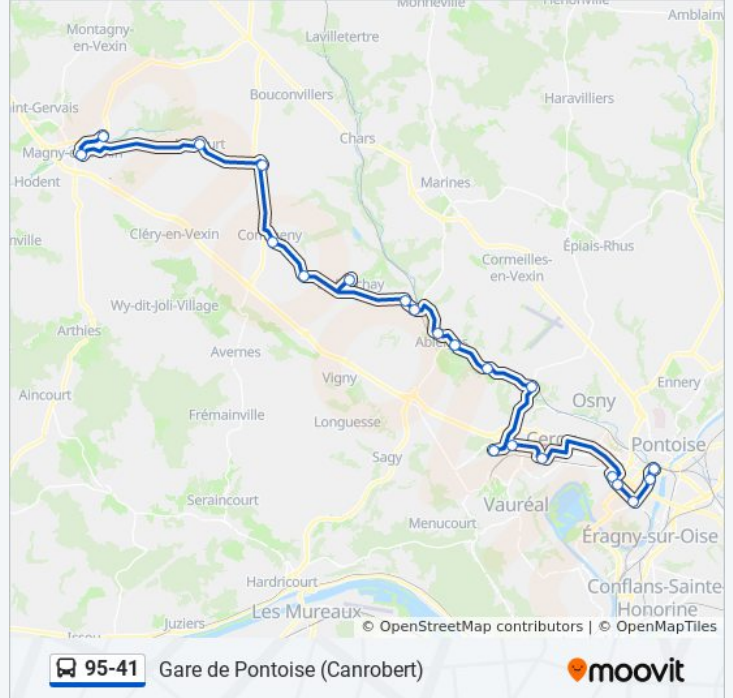

Lycée Pissarro

Cité Judiciaire

Place du Général de Gaulle - Gare

Avenue du Premier Dragon

Préfecture

Les Marjoberts

Cité Artisanale

Gare de Cergy Saint-Christophe

Cergy Saint-Christophe RER

Cité Artisanale

Cergy - Marjobert

Horaires de la ligne 95-41 de bus

Horaires de l'itinéraire Gare de Pontoise (Canrobert):

lundi	05:30 - 17:23
mardi	05:30 - 17:23
mercredi	05:30 - 17:23
jeudi	05:30 - 17:23
vendredi	05:30 - 17:23
samedi	11:23 - 14:23
dimanche	Pas Opérationnel

Informations de la ligne 95-41 de bus

Direction: Gare de Pontoise (Canrobert)

Arrêts: 21

Durée du Trajet: 75 min

Récapitulatif de la ligne:

Préfecture

Avenue du Premier Dragon

Gare de Pontoise (Canrobert)

Direction: Les Explorateurs

6 arrêts

[VOIR LES HORAIRES DE LA LIGNE](#)

Mairie

Rives de la Viosne

Les Côteaux

Montgeroult

Victor Hugo