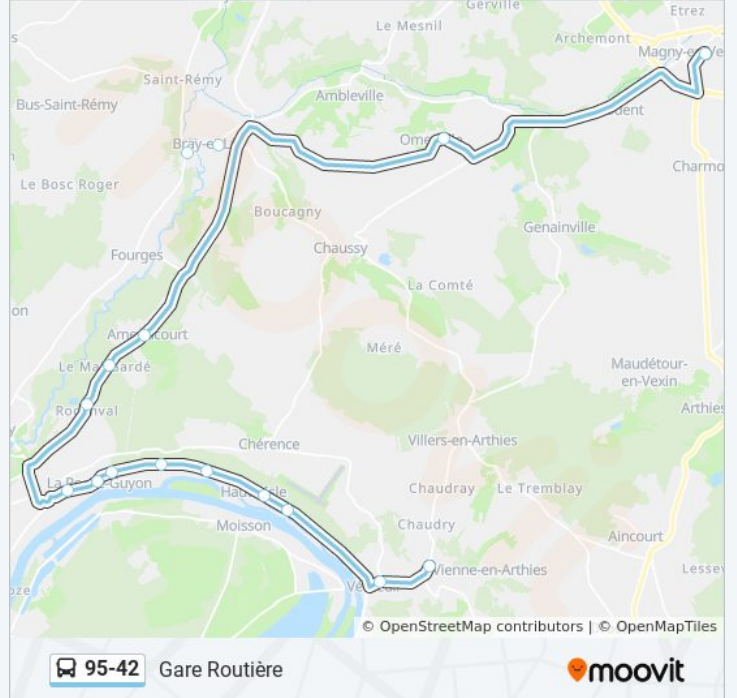

95-42

Gare Routière

Téléchargez

La ligne 95-42 de bus (Gare Routière) a 2 itinéraires. Pour les jours de la semaine, les heures de service sont:

(1) Gare Routière: 06:36 - 08:28(2) Mairie: 16:15 - 18:40

Utilisez l'application Moovit pour trouver la station de la ligne 95-42 de bus la plus proche et savoir quand la prochaine ligne 95-42 de bus arrive.

Direction: Gare Routière

16 arrêts

[VOIR LES HORAIRES DE LA LIGNE](#)

Mairie

Rue de L'Orme

Lapin Savant

Chantemesle

Mairie

Informations de la ligne 95-42 de bus**Direction:** Gare Routière**Arrêts:** 16**Durée du Trajet:** 44 min**Récapitulatif de la ligne:**

Direction: Mairie

17 arrêts

[VOIR LES HORAIRES DE LA LIGNE](#)

- Gare Routière
- Blamécourt
- Mairie
- Salle Des Fêtes
- Place du 19 Mars 1962
- Mairie
- Le Mal Gardé
- Roconval
- Route de Gasny
- Mairie
- Igesa
- Les Roches Blanches
- Mairie
- Chantemesle
- Lapin Savant
- Rue de L'Orme
- Mairie