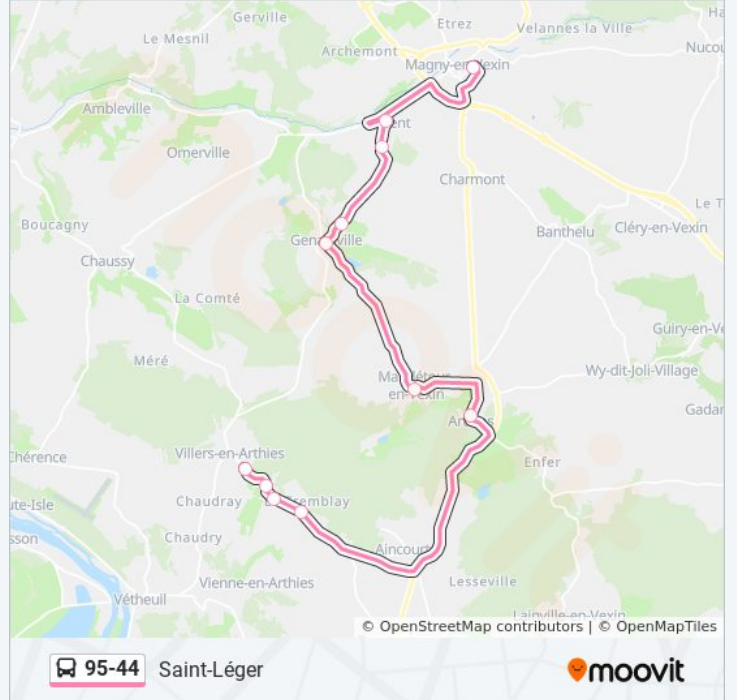

Les horaires et trajets sur une carte de la ligne 95-44 de bus sont disponibles dans un fichier PDF hors-ligne sur moovitapp.com. Utilisez le [Appli Moovit](#) pour voir les horaires de bus, train ou métro en temps réel, ainsi que les instructions étape par étape pour tous les transports publics à Paris.

[À propos de Moovit](#) • [Solutions MaaS](#) • [Pays disponibles](#) • [Communauté Moovit](#)

© 2024 Moovit - Tous droits réservés

**Consultez les horaires
d'arrivée en direct**