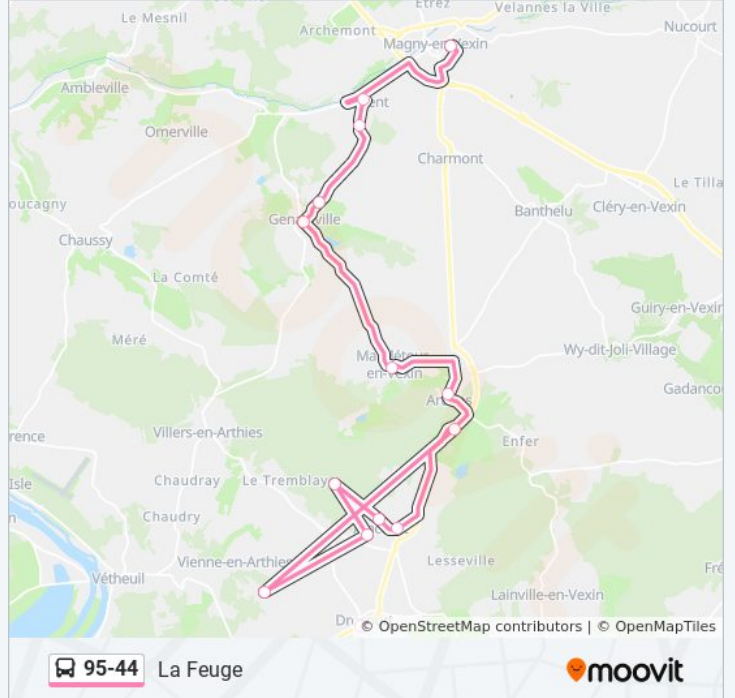

Utilisez l'application Moovit pour trouver la station de la ligne 95-44 de bus la plus proche et savoir quand la prochaine ligne 95-44 de bus arrive.

Direction: Gare Routière

15 arrêts

[VOIR LES HORAIRES DE LA LIGNE](#)

Direction: La Feuge

14 arrêts

[VOIR LES HORAIRES DE LA LIGNE](#)

Gare Routière
 Route Blanche
 Orée du Bois
 École
 Église
 Église
 Centre
 Eglise
 La Bucaille
 Centre Hospitalier
 Cadenas
 Le Relais du Nord
 Place
 La Feuge

Horaires de la ligne 95-44 de bus

Horaires de l'itinéraire La Feuge:

lundi	16:15 - 18:40
mardi	16:15 - 18:40
mercredi	12:50 - 18:40
jeudi	16:15 - 18:40
vendredi	16:15 - 18:40
samedi	12:22 - 13:22
dimanche	Pas Opérationnel

Informations de la ligne 95-44 de bus

Direction: La Feuge

Arrêts: 14

Durée du Trajet: 41 min

Récapitulatif de la ligne:

Direction: Saint-Léger

11 arrêts

[VOIR LES HORAIRES DE LA LIGNE](#)