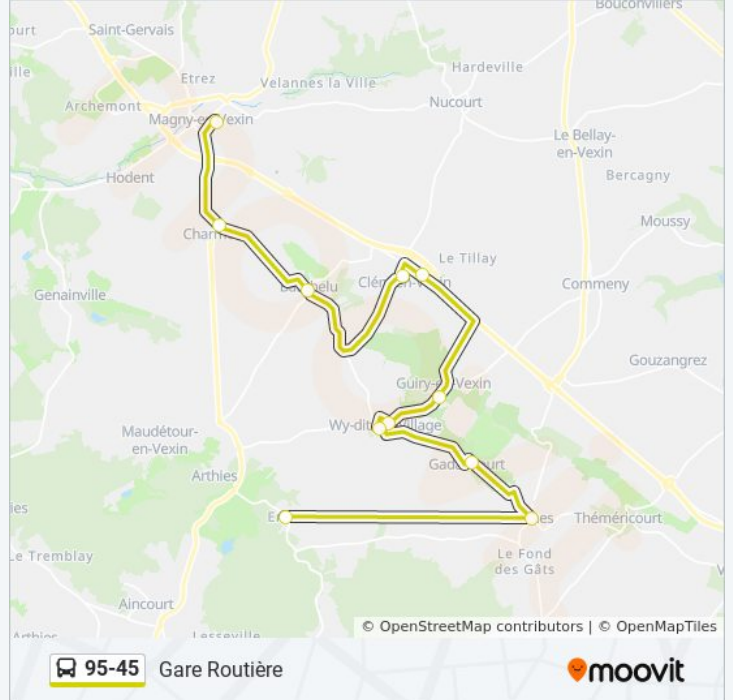

Les horaires et trajets sur une carte de la ligne 95-45 de bus sont disponibles dans un fichier PDF hors-ligne sur moovitapp.com. Utilisez le [Appli Moovit](#) pour voir les horaires de bus, train ou métro en temps réel, ainsi que les instructions étape par étape pour tous les transports publics à Paris.

[À propos de Moovit](#) • [Solutions MaaS](#) • [Pays disponibles](#) • [Communauté Moovit](#)

© 2024 Moovit - Tous droits réservés

**Consultez les horaires
d'arrivée en direct**