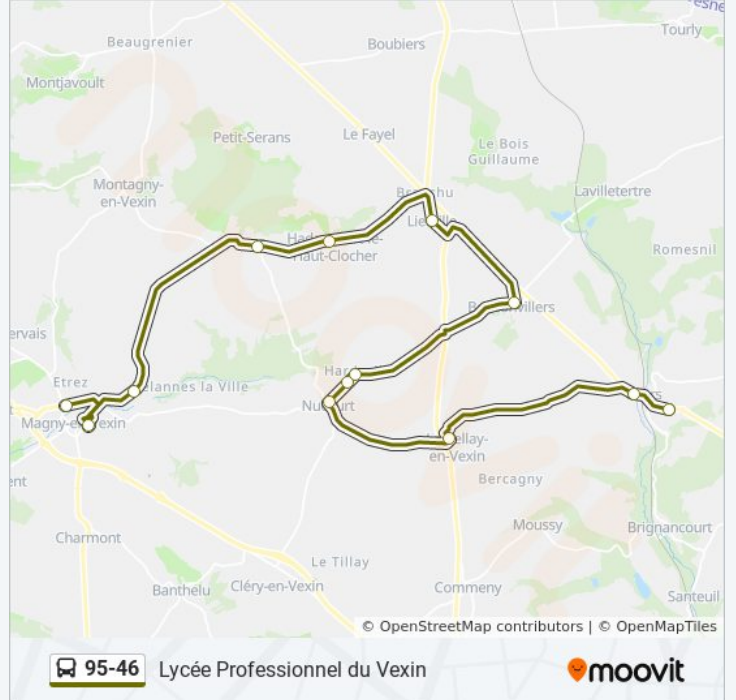

**Informations de la ligne 95-46 de bus****Direction:** Collège Les Hautiers**Arrêts:** 16**Durée du Trajet:** 44 min**Récapitulatif de la ligne:**

### Informations de la ligne 95-46 de bus

**Direction:** Gare Routière

**Arrêts:** 16

**Durée du Trajet:** 29 min

**Récapitulatif de la ligne:**

## Horaires de la ligne 95-46 de bus

Horaires de l'itinéraire Lycée Professionnel du Vexin:

lundi	07:37 - 17:25
mardi	07:37 - 17:25
mercredi	07:37 - 17:25
jeudi	07:37 - 17:25
vendredi	07:37 - 17:25
samedi	Pas Opérationnel
dimanche	Pas Opérationnel

## Informations de la ligne 95-46 de bus

**Direction:** Lycée Professionnel du Vexin

**Arrêts:** 13

**Durée du Trajet:** 35 min

**Récapitulatif de la ligne:**

Les horaires et trajets sur une carte de la ligne 95-46 de bus sont disponibles dans un fichier PDF hors-ligne sur [moovitapp.com](https://moovitapp.com). Utilisez le [Appli Moovit](#) pour voir les horaires de bus, train ou métro en temps réel, ainsi que les instructions étape par étape pour tous les transports publics à Paris.