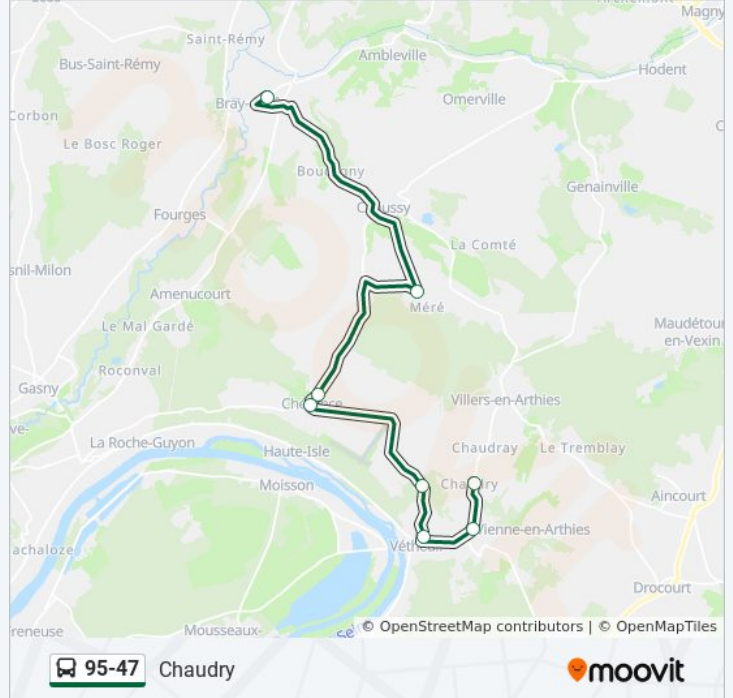

Récapitulatif de la ligne:

Direction: Chaudry

8 arrêts

[VOIR LES HORAIRES DE LA LIGNE](#)

- Collège
- Cul Froid
- Foyer Rural
- Église
- La Goulée
- Les 3 Tilleuls
- Mairie
- Chaudry

Horaires de la ligne 95-47 de bus

Arrêts: 8

Durée du Trajet: 23 min

Récapitulatif de la ligne:

Direction: Collège

11 arrêts

[VOIR LES HORAIRES DE LA LIGNE](#)

- Lapin Savant
- Chantemesle
- Mairie
- Les Roches Blanches
- Igesa
- Mairie
- Route de Gasny
- Roconval
- Le Mal Gardé
- Mairie
- Collège