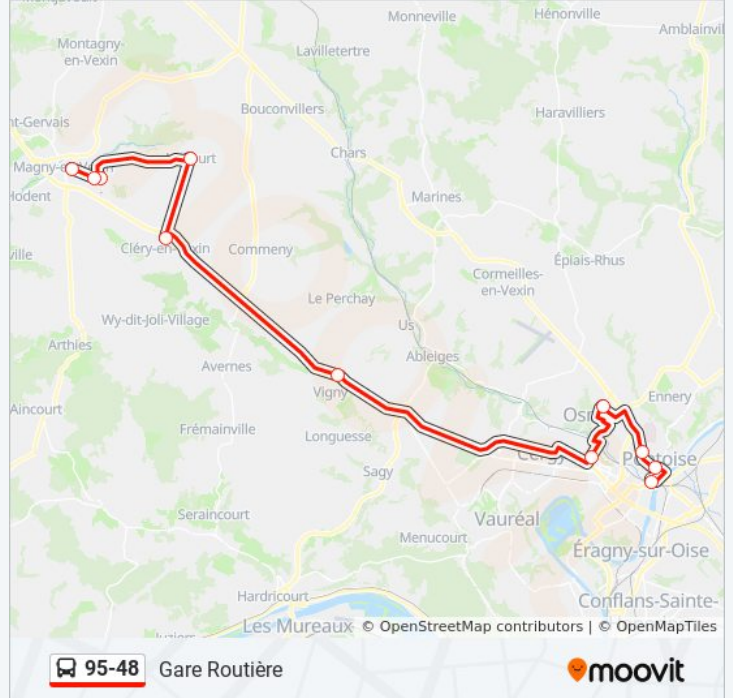

Informations de la ligne 95-48 de bus**Direction:** Bois Saint-Clair**Arrêts:** 8**Durée du Trajet:** 28 min**Récapitulatif de la ligne:**

Direction: Gare Routière

11 arrêts

[VOIR LES HORAIRES DE LA LIGNE](#)

Place du Général de Gaulle - Gare

Cité Judiciaire

Lycée Pissarro

Stade Christian Léon

La Ravinière

Bord'Haut

Cléry

Wenings

Informations de la ligne 95-48 de bus

Direction: Gare Routière

Arrêts: 11

Durée du Trajet: 48 min

Récapitulatif de la ligne:

Direction: Gare Routière

10 arrêts

[VOIR LES HORAIRES DE LA LIGNE](#)

Informations de la ligne 95-48 de bus

Direction: Gare Routière

Arrêts: 10

Durée du Trajet: 28 min

Récapitulatif de la ligne:

Direction: Hôpital René Dubos

24 arrêts

[VOIR LES HORAIRES DE LA LIGNE](#)