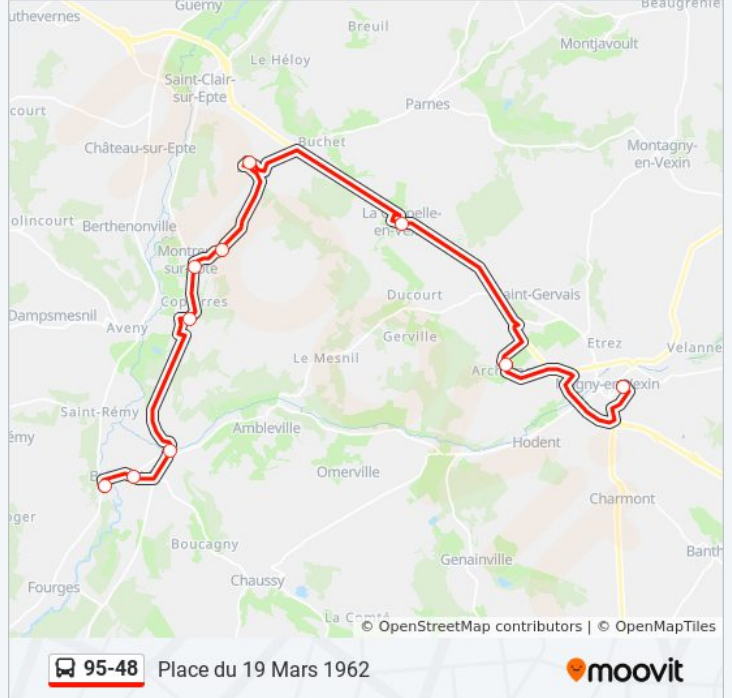

Informations de la ligne 95-48 de bus

Direction: Gare Routière

Arrêts: 10

Durée du Trajet: 28 min

Récapitulatif de la ligne:

Direction: Hôpital René Dubos

24 arrêts

[VOIR LES HORAIRES DE LA LIGNE](#)

Informations de la ligne 95-48 de bus

Direction: Hôpital René Dubos

Arrêts: 24

Durée du Trajet: 92 min

Récapitulatif de la ligne:

Préfecture

Avenue du Premier Dragon

Place du Général de Gaulle - Gare

Horaires de la ligne 95-48 de bus

Horaires de l'itinéraire Place du 19 Mars 1962:

lundi	18:40
mardi	18:40
mercredi	Pas Opérationnel
jeudi	18:40
vendredi	18:40
samedi	13:25
dimanche	Pas Opérationnel

Informations de la ligne 95-48 de bus

Direction: Place du 19 Mars 1962

Arrêts: 10

Durée du Trajet: 28 min

Récapitulatif de la ligne:

Direction: Place du Général de Gaulle Gare

7 arrêts

[VOIR LES HORAIRES DE LA LIGNE](#)

Gare Routière