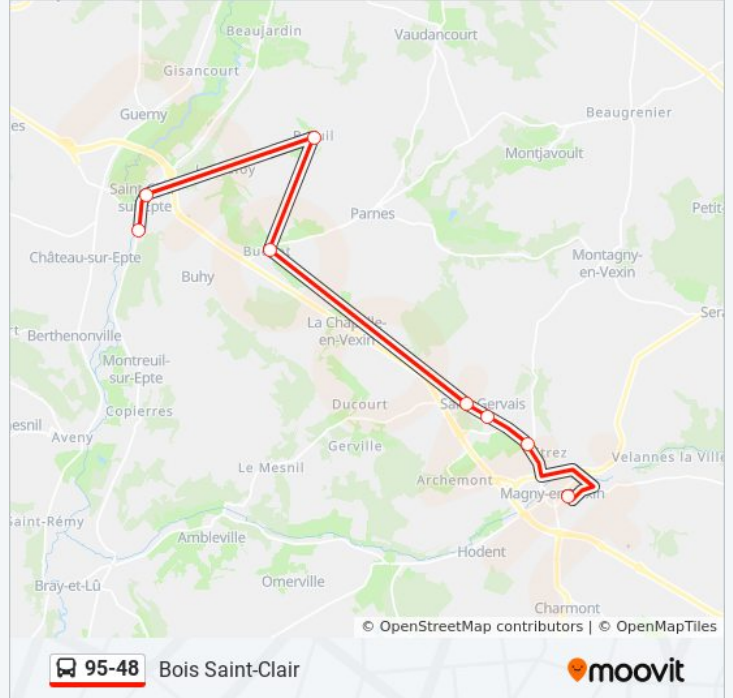

95-48

Bois Saint-Clair

Téléchargez

La ligne 95-48 de bus (Bois Saint-Clair) a 7 itinéraires. Pour les jours de la semaine, les heures de service sont: (1) Bois Saint-Clair: 18:40(2) Gare Routière: 12:30(3) Gare Routière: 07:03 - 07:05(4) Hôpital René Dubos: 08:56(5) Place du 19 Mars 1962: 18:40(6) Place du Général de Gaulle Gare: 07:40(7) Préfecture: 06:57 - 15:56
Utilisez l'application Moovit pour trouver la station de la ligne 95-48 de bus la plus proche et savoir quand la prochaine ligne 95-48 de bus arrive.

Direction: Bois Saint-Clair

8 arrêts

[VOIR LES HORAIRES DE LA LIGNE](#)

Gare Routière

Petit

Mairie

Parc

Buchet

Informations de la ligne 95-48 de bus**Direction:** Bois Saint-Clair**Arrêts:** 8**Durée du Trajet:** 28 min**Récapitulatif de la ligne:**

Direction: Gare Routière

11 arrêts

[VOIR LES HORAIRES DE LA LIGNE](#)

Place du Général de Gaulle - Gare

Cité Judiciaire

Lycée Pissarro

Stade Christian Léon

La Ravinière

Bord'Haut

Cléry

Wenings