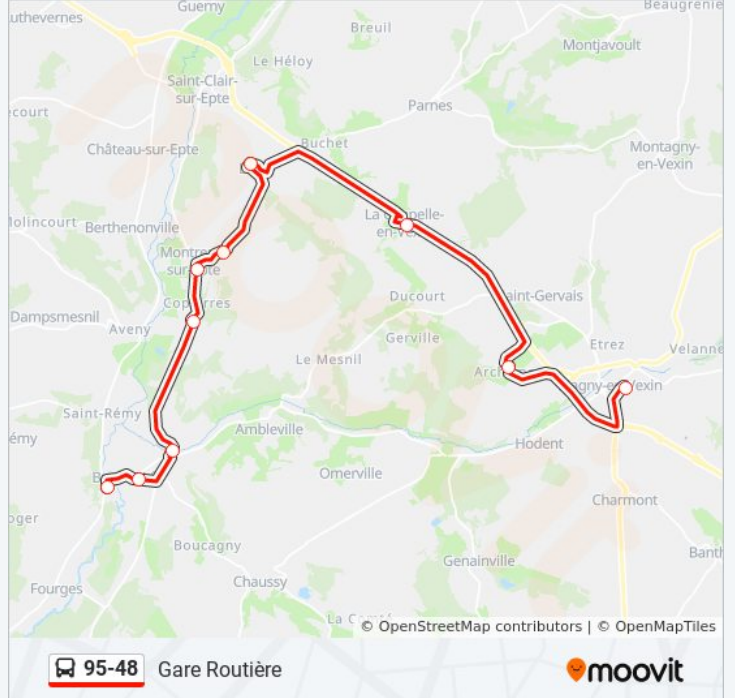

Informations de la ligne 95-48 de bus

Direction: Gare Routière

Arrêts: 11

Durée du Trajet: 48 min

Récapitulatif de la ligne:

Direction: Gare Routière

10 arrêts

[VOIR LES HORAIRES DE LA LIGNE](#)

Informations de la ligne 95-48 de bus

Direction: Gare Routière

Arrêts: 10

Durée du Trajet: 28 min

Récapitulatif de la ligne:

Direction: Hôpital René Dubos

24 arrêts

[VOIR LES HORAIRES DE LA LIGNE](#)

Informations de la ligne 95-48 de bus

Direction: Hôpital René Dubos

Arrêts: 24

Durée du Trajet: 92 min

Récapitulatif de la ligne:

Préfecture

Avenue du Premier Dragon

Place du Général de Gaulle - Gare