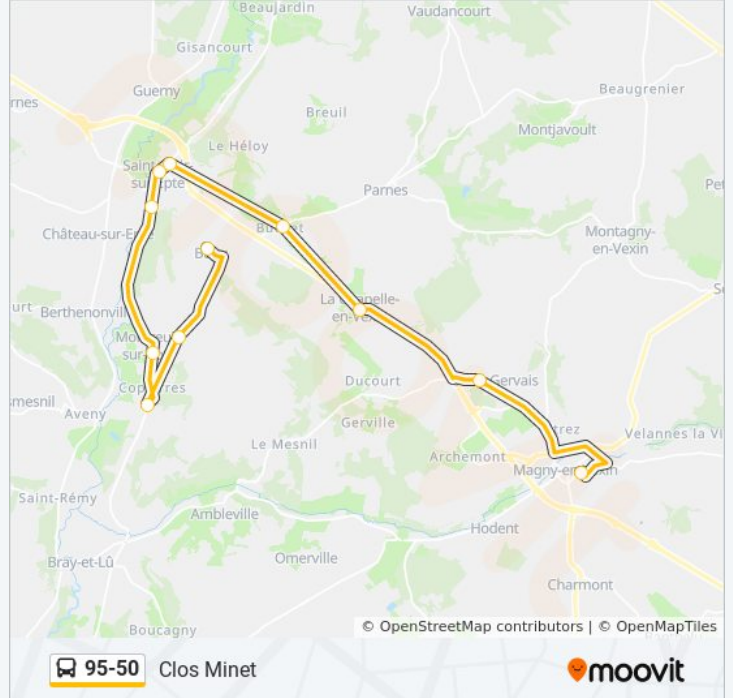

Utilisez l'application Moovit pour trouver la station de la ligne 95-50 de bus la plus proche et savoir quand la prochaine ligne 95-50 de bus arrive.

Direction: Clos Minet

11 arrêts

[VOIR LES HORAIRES DE LA LIGNE](#)

Informations de la ligne 95-50 de bus**Direction:** Clos Minet**Arrêts:** 11**Durée du Trajet:** 40 min**Récapitulatif de la ligne:**

Direction: Gabriel Faure

8 arrêts

[VOIR LES HORAIRES DE LA LIGNE](#)

- Gare Routière
- Wenings
- Cléry
- Bord'Haut
- Les Explorateurs
- La Bussie
- Les Valanchards
- Gabriel Faure

Informations de la ligne 95-50 de bus

Direction: Gabriel Faure

Arrêts: 8

Durée du Trajet: 40 min

Récapitulatif de la ligne:

Direction: Gare Routière

11 arrêts

[VOIR LES HORAIRES DE LA LIGNE](#)

- Place du Général de Gaulle - Gare
- Cité Judiciaire
- Lycée Pissarro
- Stade Christian Léon
- La Ravinière
- Bord'Haut
- Cléry
- Wenings
- Dame Noire
- Clos Des Aulnes
- Gare Routière

Horaires de la ligne 95-50 de bus