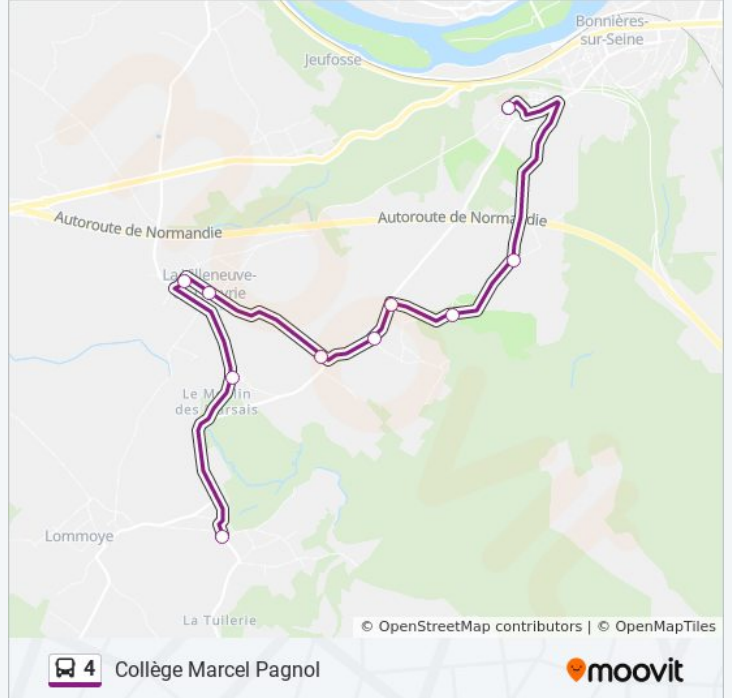

### Informations de la ligne 4 de bus

**Direction:** Bonnières-Sur-Seine Gare Routière - Quai 4

**Arrêts:** 19

**Durée du Trajet:** 35 min

**Récapitulatif de la ligne:**

## Direction: Collège Marcel Pagnol

9 arrêts

[VOIR LES HORAIRES DE LA LIGNE](#)

- Les Marcets
- Route de Bonnières
- Mairie
- Cholet
- L'Aventure
- Le Baliquet
- Les Guinets
- Morvent
- Collège Marcel Pagnol

## Informations de la ligne 4 de bus

**Direction:** Collège Marcel Pagnol

**Arrêts:** 9

**Durée du Trajet:** 14 min

**Récapitulatif de la ligne:**

**Direction: Les Marcets**

11 arrêts

[VOIR LES HORAIRES DE LA LIGNE](#)