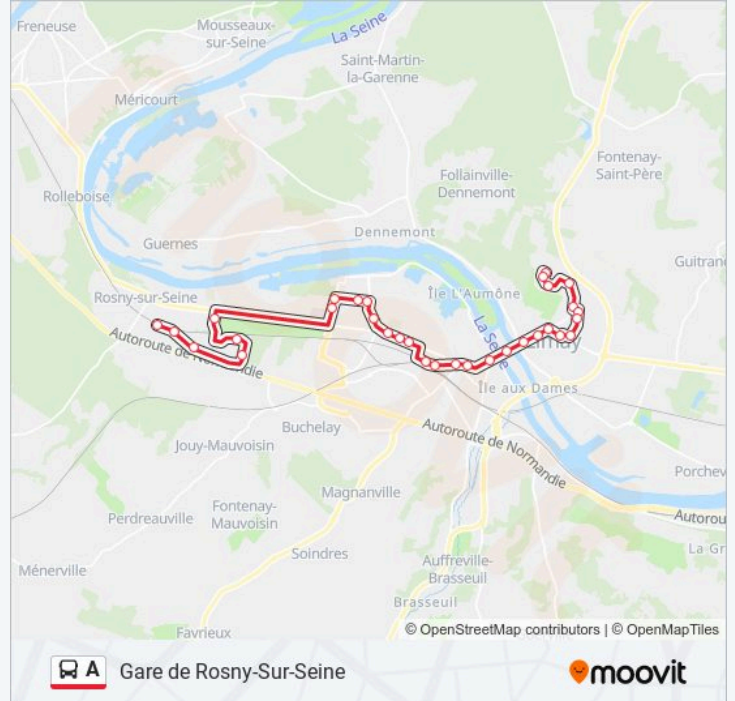

Informations de la ligne A de bus

Direction: Fosses Rouges

Arrêts: 29

Durée du Trajet: 34 min

Récapitulatif de la ligne:

Chaponnerie

Monument

Paix

Informations de la ligne A de bus

Direction: Gare de Rosny-Sur-Seine

Arrêts: 32

Durée du Trajet: 46 min

Récapitulatif de la ligne:

Paul Bert

Édouard Vaillant

Géo André

Patinoire

Schwob

Doret

Nungesser

Hôpital François Quesnay

Bois Moulin

Gustave Eiffel

Les Marceaux

Croix Brisée

Pont Chapart

Gare de Rosny-Sur-Seine

Direction: Hôpital François Quesnay

26 arrêts

[VOIR LES HORAIRES DE LA LIGNE](#)

Fosses Rouges

Bois Aux Moines