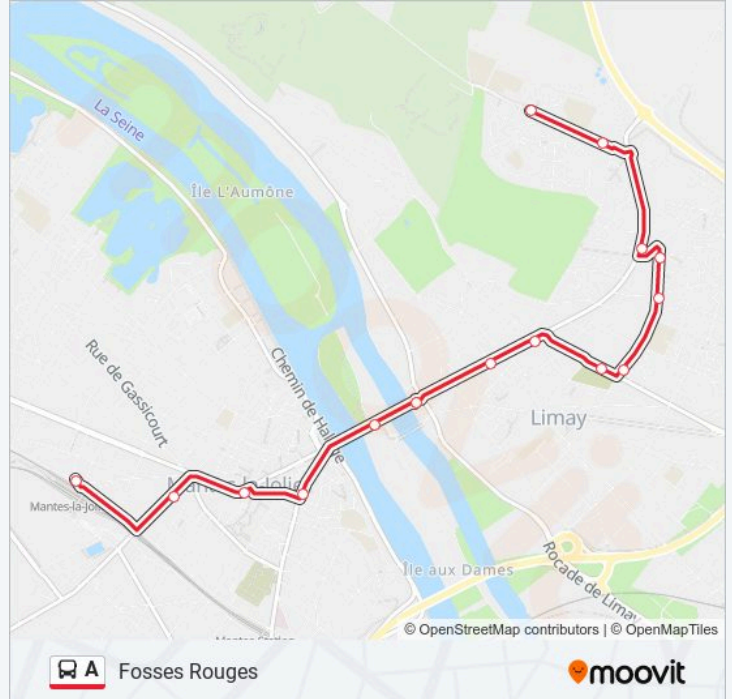

Gare de Rosny-Sur-Seine
Pont Chapart
Croix Brisée
Marceaux
Gustave Eiffel
Bois Moulin
Hôpital François Quesnay
Nungesser
Doret
Schwob
Patinoire
Géo André
Édouard Vaillant
Paul Bert
Mantes la Jolie Gare Routière - Quai 1
Mantes-La-Jolie Division Leclerc
Hôtel de Ville
Sangle
Les Iles
Pont de Limay

Informations de la ligne A de bus

Direction: Fosses Rouges

Arrêts: 29

Durée du Trajet: 34 min

Récapitulatif de la ligne:

Chaponnerie

Monument

Paix

George Sand

Fontaines Agnès

Croms

Aristide Briand

Hauts de Limay

Fosses Rouges

Direction: Gare de Rosny-Sur-Seine

32 arrêts

[VOIR LES HORAIRES DE LA LIGNE](#)

Fosses Rouges

Bois Aux Moines

Hauts Célestins

Hauts de Limay

Aristide Briand

Croms

Fontaine Agnès