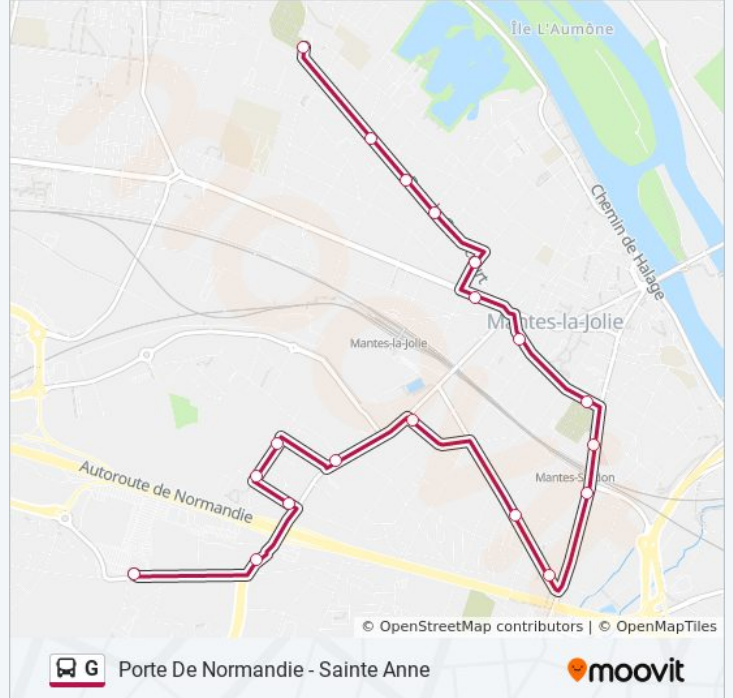

Utilisez l'application Moovit pour trouver la station de la ligne G de bus la plus proche et savoir quand la prochaine ligne G de bus arrive.

Direction: Porte de Normandie

19 arrêts

[VOIR LES HORAIRES DE LA LIGNE](#)

Sainte Anne
Clos Pasteur
Cité Des Clos
Toutain
Denfert-Rochereau
Maréchal Juin
Normandie
Duhamel
Mantes-La-Jolie Victor Hugo
Mantes Station
Mantes-La-Ville Mairie
Poste
Valogne
Meuniers
Place du Commerce
Rouen
Brouets
Europe
Porte de Normandie

Informations de la ligne G de bus

Direction: Porte de Normandie

Arrêts: 19

Durée du Trajet: 25 min

Récapitulatif de la ligne:

Direction: Sainte Anne

21 arrêts

[VOIR LES HORAIRES DE LA LIGNE](#)

- Porte de Normandie
- Beynes
- Europe
- Brouets
- Rouen
- Place du Commerce
- Meuniers
- Valogne
- Poste
- Mantes-La-Ville Mairie
- Mantes Station
- Mantes-La-Jolie Victor Hugo
- Sangle
- Saint-Maclou
- Palais de Justice
- Denfert-Rochereau
- Toutain
- Cité Des Clos