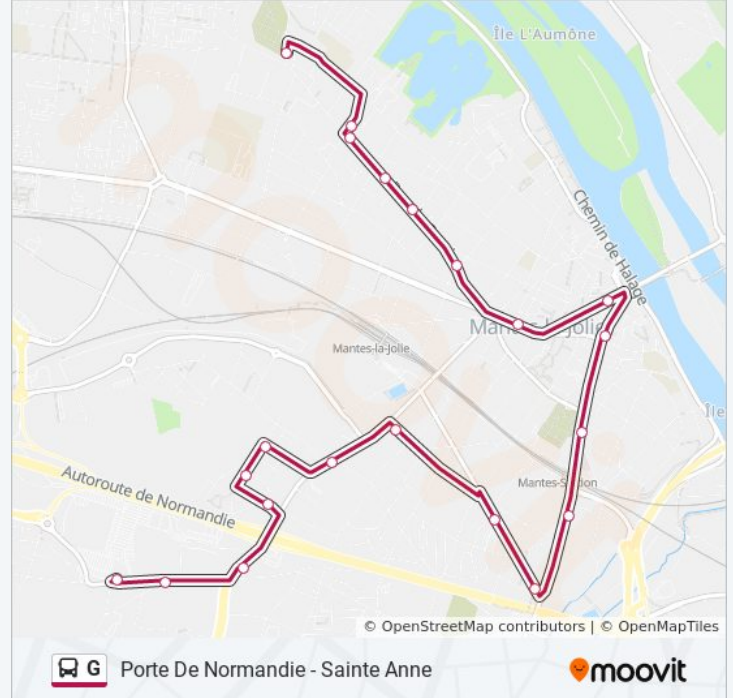

Utilisez l'application Moovit pour trouver la station de la ligne G de bus la plus proche et savoir quand la prochaine ligne G de bus arrive.

Direction: Porte de Normandie

19 arrêts

[VOIR LES HORAIRES DE LA LIGNE](#)

Sainte Anne
Clos Pasteur
Cité Des Clos
Toutain
Denfert-Rochereau
Maréchal Juin
Normandie
Duhamel
Mantes-La-Jolie Victor Hugo
Mantes Station
Mantes-La-Ville Mairie
Poste
Valogne
Meuniers
Place du Commerce
Rouen
Brouets
Europe
Porte de Normandie

- Porte de Normandie
- Beynes
- Europe
- Brouets
- Rouen
- Place du Commerce
- Meuniers
- Valogne
- Poste
- Mantes-La-Ville Mairie
- Mantes Station
- Mantes-La-Jolie Victor Hugo
- Sangle
- Saint-Maclou
- Palais de Justice
- Denfert-Rochereau
- Toutain
- Cité Des Clos

Informations de la ligne G de bus

Direction: Sainte Anne

Arrêts: 21

Durée du Trajet: 29 min

Récapitulatif de la ligne:

Clos Pasteur

Résidence du Lac

Sainte Anne