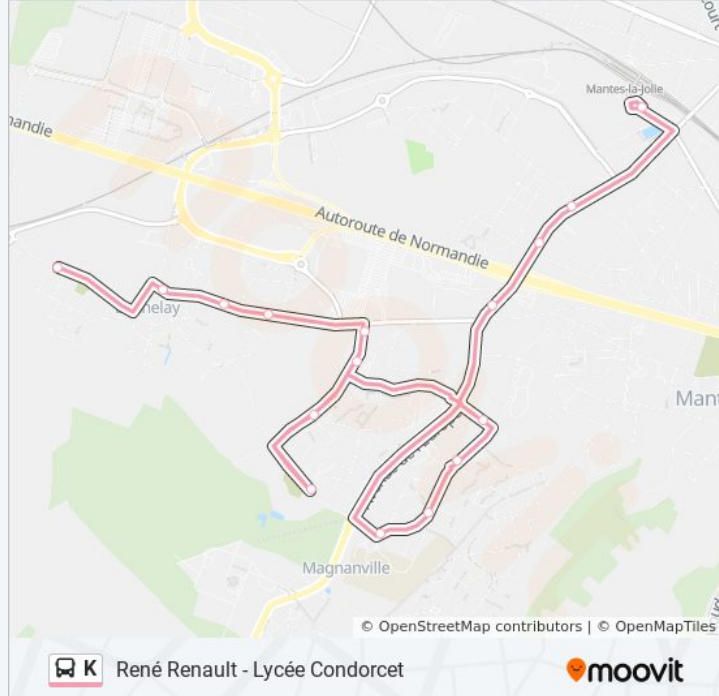

Utilisez l'application Moovit pour trouver la station de la ligne K de bus la plus proche et savoir quand la prochaine ligne K de bus arrive.

Direction: Gare Routière de Mantes-La-Ville - Quai 32

17 arrêts

Direction: René Renault

Arrêts: 31

Durée du Trajet: 45 min

Récapitulatif de la ligne:

Mongazons

Graviers-Brosses

Bel Air

Marronniers

Cytises

Ormes

Tilleuls

Fontenay

Chemin de Fontenay

Aureines

Mairie

René Renault