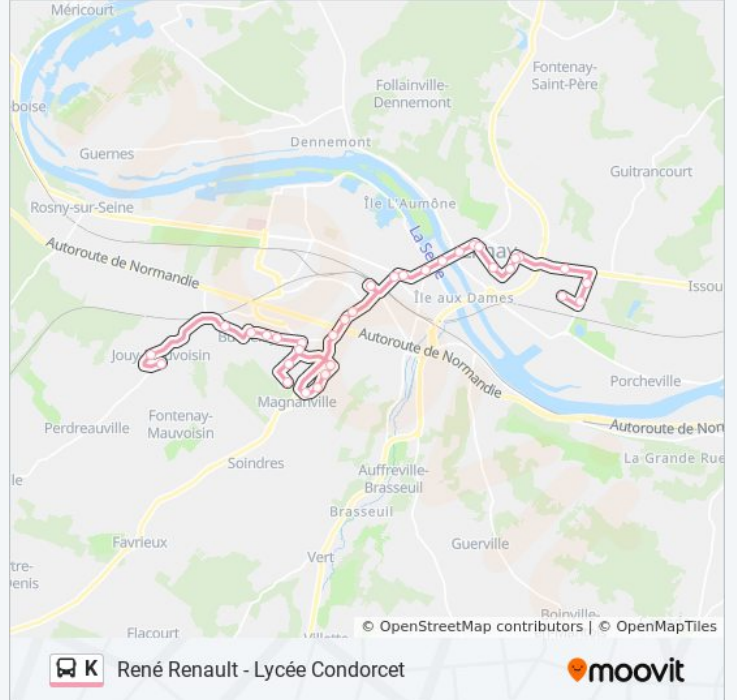

Direction: Mairie

Arrêts: 33

Durée du Trajet: 56 min

Récapitulatif de la ligne:

Pont de Limay

Les Iles

Saint-Maclou

Palais de Justice

Marronniers

Cytises

Ormes

Tilleuls

Fontenay

Chemin de Fontenay

Aureines

Mairie

René Renault

Vallée

Mairie

 René Renault - Lycée Condorcet

Direction: Mantas-La-Ville Gare Routière - Dépose

16 arrêts

[VOIR LES HORAIRES DE LA LIGNE](#)

Lycée Condorcet - Quai 3