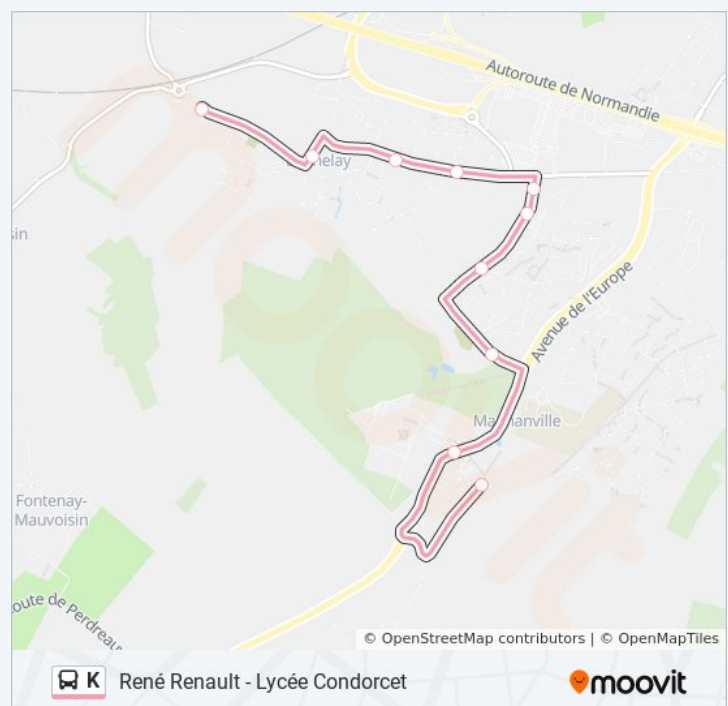

Direction: Lycée Léopold Sédar Senghor

10 arrêts

[VOIR LES HORAIRES DE LA LIGNE](#)

René Renault

Mairie

Aureines

Chemin de Fontenay

Fontenay

Tilleuls

Ormes

Cytises

Mairie

Lycée Léopold Sédar Senghor

Horaires de la ligne K de bus

Horaires de l'itinéraire Lycée Léopold Sédar Senghor:

lundi	08:05
mardi	08:05
mercredi	08:05
jeudi	08:05
vendredi	08:05
samedi	Pas Opérationnel
dimanche	Pas Opérationnel

Informations de la ligne K de bus

Direction: Lycée Léopold Sédar Senghor

Arrêts: 10

Durée du Trajet: 14 min

Récapitulatif de la ligne:

Direction: Lycée Léopold Sédar Senghor

7 arrêts

[VOIR LES HORAIRES DE LA LIGNE](#)

Gare Routière Mantes-La-Ville - Quai 22

Meuniers

Val Saint Georges

Europe

Horaires de la ligne K de bus

Horaires de l'itinéraire Lycée Léopold Sédar Senghor:

lundi	08:01
mardi	08:01
mercredi	08:01
jeudi	08:01
vendredi	08:01