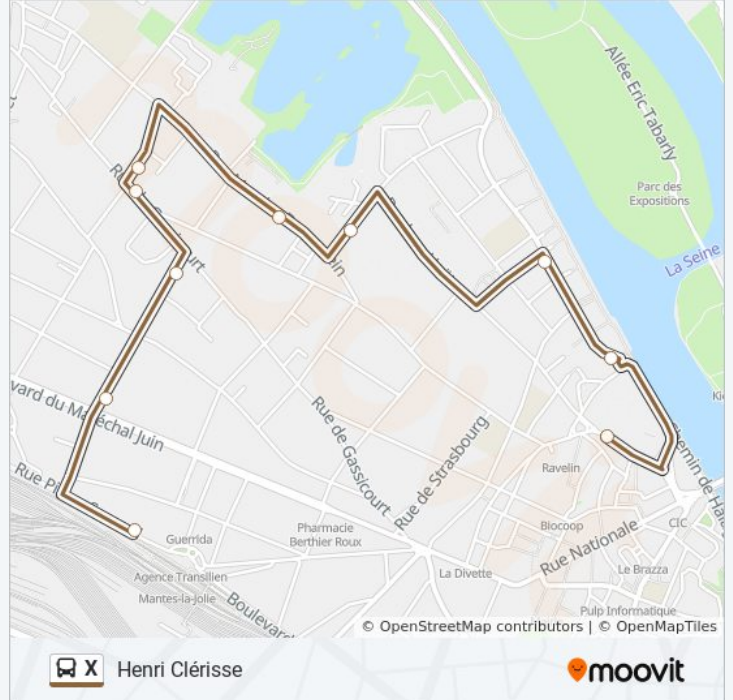

Les horaires et trajets sur une carte de la ligne X de bus sont disponibles dans un fichier PDF hors-ligne sur moovitapp.com. Utilisez le [Appli Moovit](#) pour voir les horaires de bus, train ou métro en temps réel, ainsi que les instructions étape par étape pour tous les transports publics à Paris.

[À propos de Moovit](#) • [Solutions MaaS](#) • [Pays disponibles](#) • [Communauté Moovit](#)

© 2024 Moovit - Tous droits réservés

**Consultez les horaires
d'arrivée en direct**