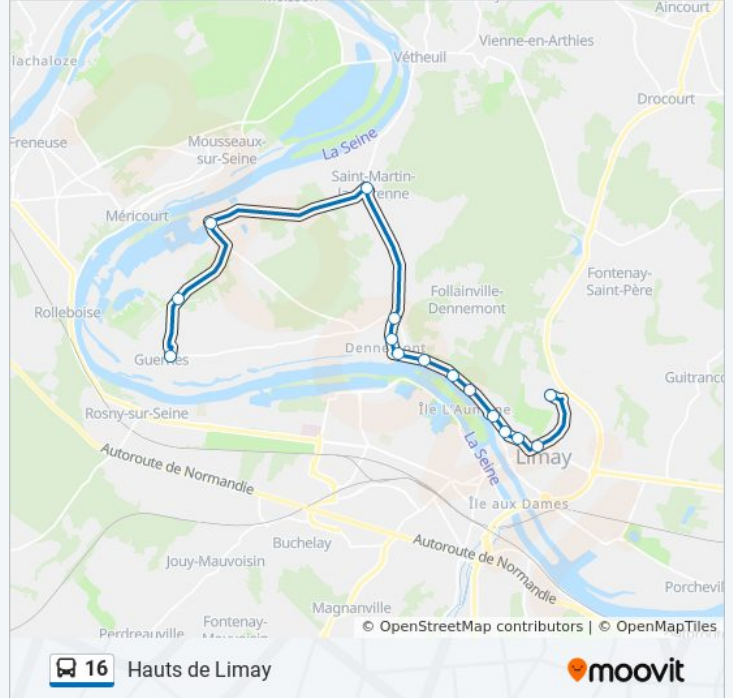

Direction: Ecole

19 arrêts

[VOIR LES HORAIRES DE LA LIGNE](#)

Collège Jacques Cartier
Gare D'Issou
Lycée Lavoisier
Lycée Condorcet - Quai 5
Paix
Monument
Duvivier
Vinaiver
Les Bâtes
Saules Guérin
Navigateur
Roy René
Hôpital
Ecole
Carrefour Saint Martin
Mairie
Port de L'Illon
Place de Sandrancourt
Ecole

Informations de la ligne 16 de bus**Direction:** Ecole**Arrêts:** 19**Durée du Trajet:** 34 min**Récapitulatif de la ligne:**

Direction: Hauts de Limay

15 arrêts

[VOIR LES HORAIRES DE LA LIGNE](#)

- Mairie
- Port de L'Ilon
- Place de Sandrancourt
- Ecole
- Carrefour Saint Martin
- Ecole
- Hôpital
- Roy René
- Navigateur
- Saules Guérin
- Les Bâtes
- Vinaver
- Duvivier
- Monument
- Hauts de Limay

Horaires de la ligne 16 de bus

Horaires de l'itinéraire Hauts de Limay:

lundi	07:35
mardi	07:35
mercredi	07:35
jeudi	07:35
vendredi	07:35
samedi	Pas Opérationnel
dimanche	Pas Opérationnel

Informations de la ligne 16 de bus

Direction: Hauts de Limay

Arrêts: 15

Durée du Trajet: 35 min

Récapitulatif de la ligne:

Direction: Lycée Condorcet - Quai 5

16 arrêts

[VOIR LES HORAIRES DE LA LIGNE](#)

- Mairie
- Port de L'Ilon
- Place de Sandrancourt
- Ecole
- Carrefour Saint Martin
- Ecole
- Hôpital
- Roy René
- Navigateur
- Saules Guérin
- Les Bâtes
- Vinaver
- Duvivier
- Monument
- Paix
- Lycée Condorcet - Quai 5