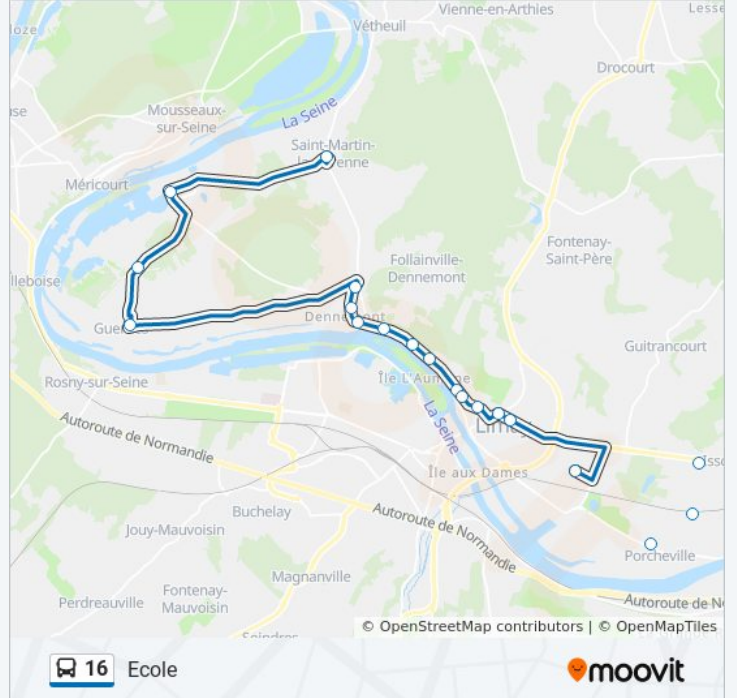

La ligne 16 de bus (Ecole) a 4 itinéraires. Pour les jours de la semaine, les heures de service sont:
(1) Ecole: 16:10 - 17:25(2) Hauts de Limay: 07:35(3) Lycée Condorcet - Quai 5: 07:25(4) Lycée Lavoisier: 07:25 - 08:22
Utilisez l'application Moovit pour trouver la station de la ligne 16 de bus la plus proche et savoir quand la prochaine ligne 16 de bus arrive.

Direction: Ecole

19 arrêts

[VOIR LES HORAIRES DE LA LIGNE](#)

Collège Jacques Cartier
Gare D'Issou
Lycée Lavoisier
Lycée Condorcet - Quai 5
Paix
Monument
Duvivier
Vinaiver
Les Bâtes
Saules Guérin
Navigateur
Roy René
Hôpital
Ecole
Carrefour Saint Martin
Mairie
Port de L'Illon
Place de Sandrancourt
Ecole

Informations de la ligne 16 de bus**Direction:** Ecole**Arrêts:** 19**Durée du Trajet:** 34 min**Récapitulatif de la ligne:**

Direction: Hauts de Limay

15 arrêts

[VOIR LES HORAIRES DE LA LIGNE](#)

- Mairie
- Port de L'Ilon
- Place de Sandrancourt
- Ecole
- Carrefour Saint Martin
- Ecole
- Hôpital
- Roy René
- Navigateur
- Saules Guérin
- Les Bâtes
- Vinaver
- Duvivier
- Monument
- Hauts de Limay

Direction: Hauts de Limay

Arrêts: 15

Durée du Trajet: 35 min

Récapitulatif de la ligne:

Direction: Lycée Condorcet - Quai 5

16 arrêts

[VOIR LES HORAIRES DE LA LIGNE](#)

- Mairie
- Port de L'Ilon
- Place de Sandrancourt
- Ecole
- Carrefour Saint Martin
- Ecole
- Hôpital
- Roy René
- Navigateur
- Saules Guérin
- Les Bâtes
- Vinaver
- Duvivier
- Monument
- Paix
- Lycée Condorcet - Quai 5