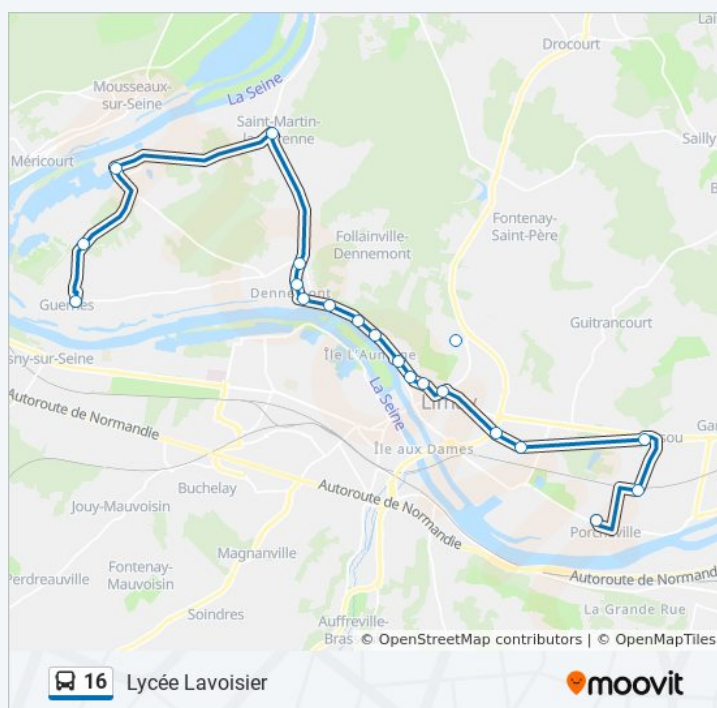

Mairie
Port de L'Illon
Place de Sandrancourt
Ecole
Carrefour Saint Martin
Ecole
Hôpital
Roy René
Navigateur
Saules Guérin
Les Bâtes
Vinaver
Duvivier
Monument
Hauts de Limay
Pôle Lafarge
Lycée Condorcet - Quai 5
Collège Jacques Cartier
Gare D'Issou
Lycée Lavoisier

lundi	07:25 - 08:22
mardi	07:25 - 08:22
mercredi	07:25 - 08:22
jeudi	07:25 - 08:22
vendredi	07:25 - 08:22
samedi	Pas Opérationnel
dimanche	Pas Opérationnel

Informations de la ligne 16 de bus

Direction: Lycée Lavoisier

Arrêts: 20

Durée du Trajet: 57 min

Récapitulatif de la ligne:

Les horaires et trajets sur une carte de la ligne 16 de bus sont disponibles dans un fichier PDF hors-ligne sur moovitapp.com. Utilisez le [Appli Moovit](#) pour voir les horaires de bus, train ou métro en temps réel, ainsi que les instructions étape par étape pour tous les transports publics à Paris.

[À propos de Moovit](#) • [Solutions MaaS](#) • [Pays disponibles](#) • [Communauté Moovit](#)

© 2024 Moovit - Tous droits réservés

Consultez les horaires d'arrivée en direct