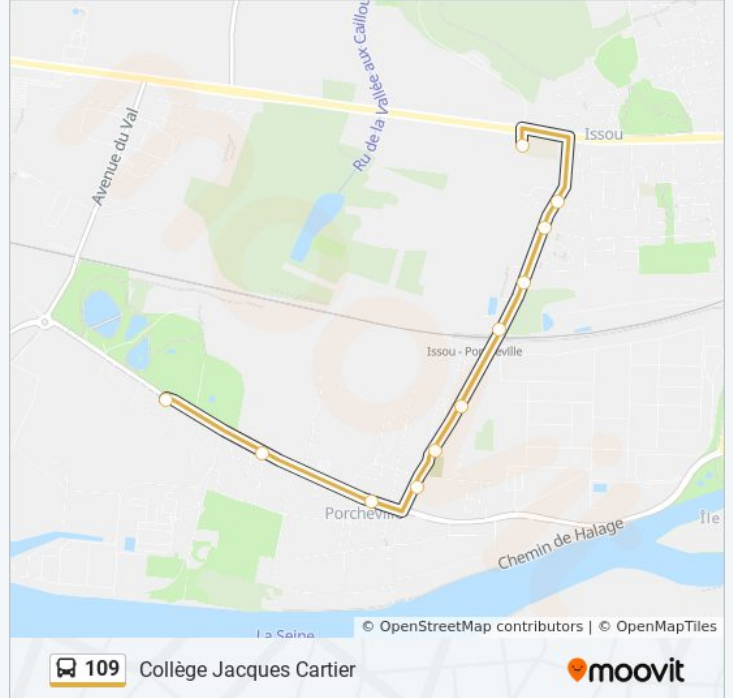

Direction: Collège Jacques Cartier

11 arrêts

[VOIR LES HORAIRES DE LA LIGNE](#)

Foyer

Centrale

Hôtel de Ville

Petite Auberge

Cité Tibaldi

Chemin Neuf

Gare D'Issou

Dufour

Frileuses

Stade

Collège Jacques Cartier

Horaires de la ligne 109 de bus

Horaires de l'itinéraire Collège Jacques Cartier:

lundi	07:57 - 13:33
mardi	07:57 - 13:33
mercredi	07:57 - 08:58
jeudi	07:57 - 13:33
vendredi	07:57 - 13:33
samedi	Pas Opérationnel
dimanche	Pas Opérationnel

Informations de la ligne 109 de bus**Direction:** Collège Jacques Cartier**Arrêts:** 11**Durée du Trajet:** 12 min**Récapitulatif de la ligne:**

Direction: Foyer

11 arrêts

[VOIR LES HORAIRES DE LA LIGNE](#)

Collège Jacques Cartier

Stade

Frileuses

Dufour

Gare D'Issou