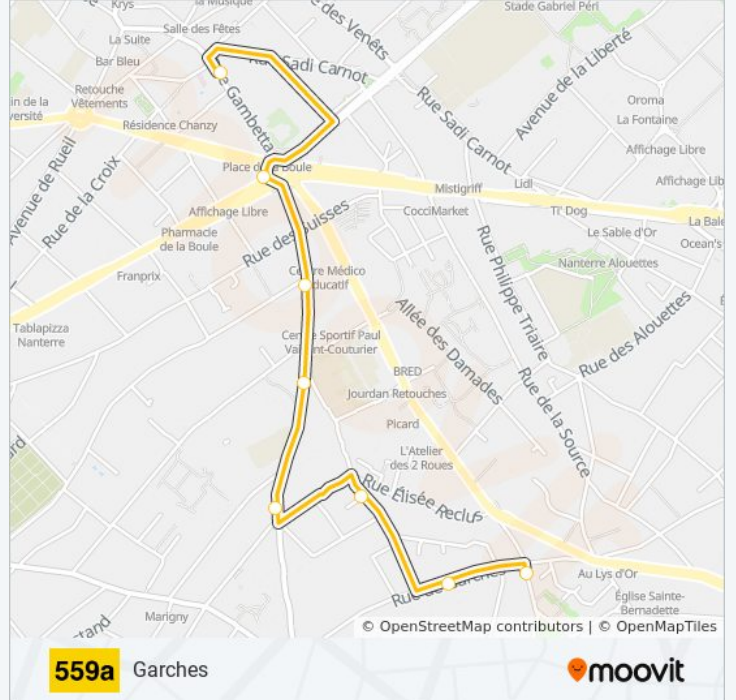

559a

Gabriel Péri

Téléchargez

La ligne 559A de bus (Gabriel Péri) a 2 itinéraires. Pour les jours de la semaine, les heures de service sont:

(1) Gabriel Péri: 09:00(2) Garches: 10:50

Utilisez l'application Moovit pour trouver la station de la ligne 559A de bus la plus proche et savoir quand la prochaine ligne 559A de bus arrive.

Direction: Gabriel Péri

6 arrêts

[VOIR LES HORAIRES DE LA LIGNE](#)

Garches

Les Chailliers

Camille Desmoulins

Saint-Cloud

Place de la Boule - Joffre

Informations de la ligne 559A de bus**Direction:** Gabriel Péri**Arrêts:** 6**Durée du Trajet:** 10 min**Récapitulatif de la ligne:**

Direction: Garches

8 arrêts

[VOIR LES HORAIRES DE LA LIGNE](#)

- Gabriel Péri
- Place de la Boule - Lénine
- Ombraies
- Saint-Cloud
- Les Gibets
- Camille Desmoulins
- Les Chailliers
- Garches

Informations de la ligne 559A de bus

Direction: Garches

Arrêts: 8

Durée du Trajet: 13 min

Récapitulatif de la ligne:

Les horaires et trajets sur une carte de la ligne 559A de bus sont disponibles dans un fichier PDF hors-ligne sur moovitapp.com. Utilisez le [Appli Moovit](#) pour voir les horaires de bus, train ou métro en temps réel, ainsi que les instructions étape par étape pour tous les transports publics à Paris.