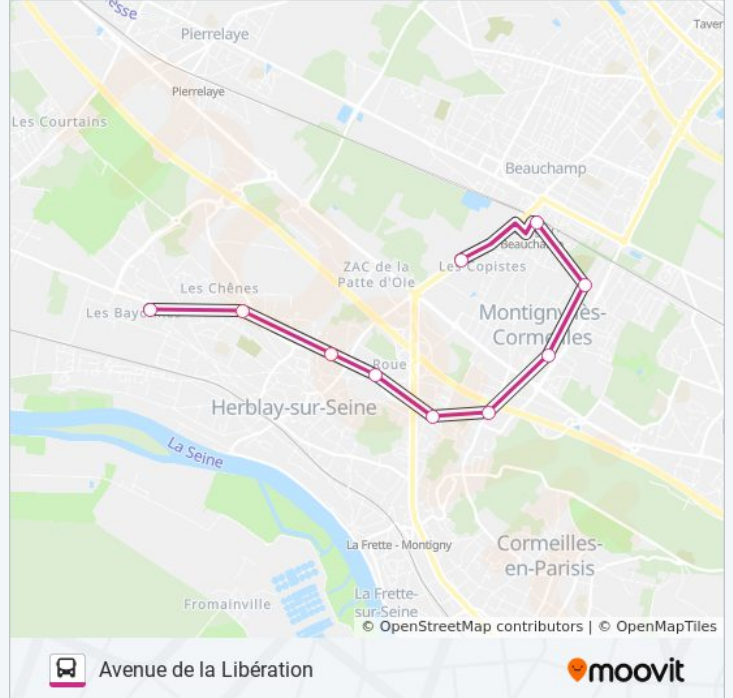

Utilisez l'application Moovit pour trouver la station de la ligne 30-31 de bus la plus proche et savoir quand la prochaine ligne 30-31 de bus arrive.

**Direction: Avenue de la Libération**

10 arrêts

[VOIR LES HORAIRES DE LA LIGNE](#)

Gare de Montigny - Beauchamp

Avenue de la Libération

**Horaires de la ligne 30-31 de bus**

Horaires de l'itinéraire Avenue de la Libération:

lundi	15:45 - 17:55
mardi	15:45 - 17:55
mercredi	12:40 - 17:55
jeudi	15:45 - 17:55
vendredi	15:45 - 17:55
samedi	Pas Opérationnel
dimanche	Pas Opérationnel

**Informations de la ligne 30-31 de bus****Direction:** Avenue de la Libération**Arrêts:** 10**Durée du Trajet:** 20 min**Récapitulatif de la ligne:**

### Direction: La Tuile

15 arrêts

[VOIR LES HORAIRES DE LA LIGNE](#)

- Lycée - Collège Voie Des Sports
- Sainte Honorine
- Gare de Montigny - Beauchamp
- Coq Hardi
- République
- Les Genêts
- Renoir
- Piscine
- Les Bruyères
- Centre Commercial
- Charles de Gaulle / Rd 14
- La Source
- Bibliothèque Municipale
- Emile Glay
- La Tuile