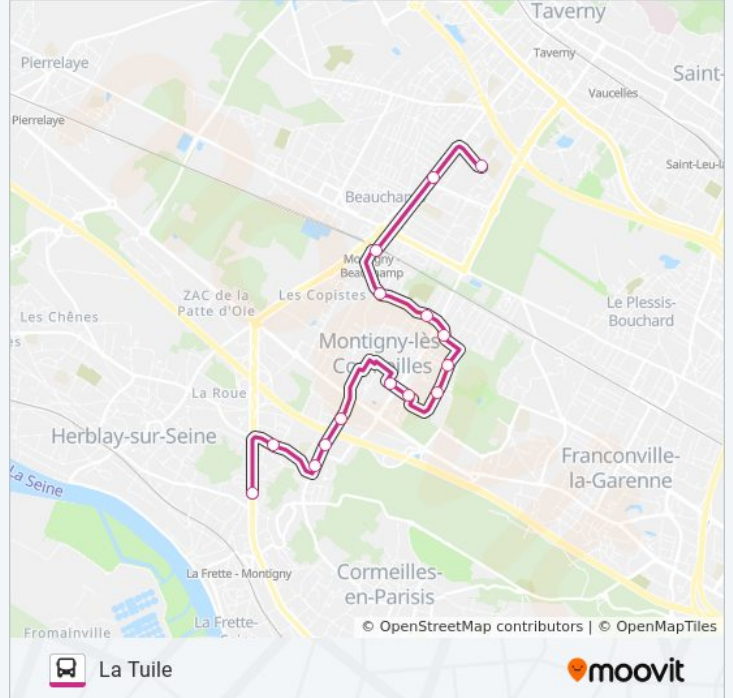

### Direction: La Tuile

15 arrêts

[VOIR LES HORAIRES DE LA LIGNE](#)

- Lycée - Collège Voie Des Sports
- Sainte Honorine
- Gare de Montigny - Beauchamp
- Coq Hardi
- République
- Les Genêts
- Renoir
- Piscine
- Les Bruyères
- Centre Commercial
- Charles de Gaulle / Rd 14
- La Source
- Bibliothèque Municipale
- Emile Glay
- La Tuile

### Horaires de la ligne 30-31 de bus

Horaires de l'itinéraire La Tuile:

lundi	17:20
mardi	17:20
mercredi	13:15
jeudi	17:20
vendredi	17:20
samedi	12:45
dimanche	Pas Opérationnel

### Informations de la ligne 30-31 de bus

**Direction:** La Tuile

**Arrêts:** 15

**Durée du Trajet:** 34 min

**Récapitulatif de la ligne:**

## Direction: Lycée - Collège Voie Des Sports

15 arrêts

[VOIR LES HORAIRES DE LA LIGNE](#)

La Tuile

Emile Glay

Bibliothèque Municipale

La Source

Charles de Gaulle / Rd 14