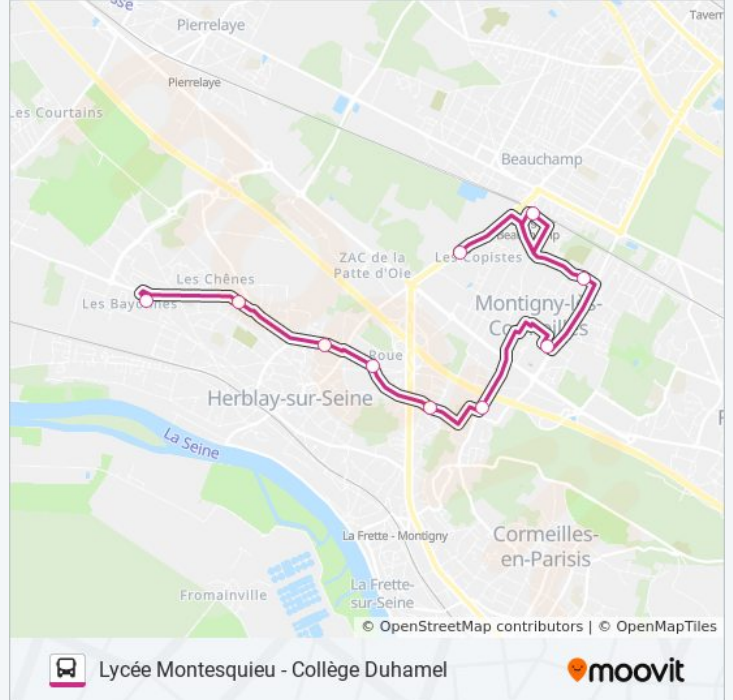

### Direction: La Tuile

15 arrêts

[VOIR LES HORAIRES DE LA LIGNE](#)

- Lycée - Collège Voie Des Sports
- Sainte Honorine
- Gare de Montigny - Beauchamp
- Coq Hardi
- République
- Les Genêts
- Renoir
- Piscine
- Les Bruyères
- Centre Commercial
- Charles de Gaulle / Rd 14
- La Source
- Bibliothèque Municipale
- Emile Glay
- La Tuile

10 arrêts

[VOIR LES HORAIRES DE LA LIGNE](#)

Avenue de la Libération

Gare de Montigny - Beauchamp

République

Centre Commercial

La Source

Emile Glay

Joffre - Platrière

Ambassadeurs

Chardonnerets

Lycée Montesquieu - Collège Duhamel

**Horaires de la ligne 30-31 de bus**

Horaires de l'itinéraire Lycée Montesquieu - Collège Duhamel:

lundi	07:45 - 08:45
mardi	07:45 - 08:45
mercredi	07:45 - 08:45
jeudi	07:45 - 08:45
vendredi	07:45 - 08:45
samedi	Pas Opérationnel
dimanche	Pas Opérationnel

**Informations de la ligne 30-31 de bus**

**Direction:** Lycée Montesquieu - Collège Duhamel

**Arrêts:** 10

**Durée du Trajet:** 30 min

**Récapitulatif de la ligne:**

Les horaires et trajets sur une carte de la ligne 30-31 de bus sont disponibles dans un fichier PDF hors-ligne sur [moovitapp.com](https://moovitapp.com). Utilisez le [Appli Moovit](#) pour voir les horaires de bus, train ou métro en temps réel, ainsi que les instructions étape par étape pour tous les transports publics à Paris.