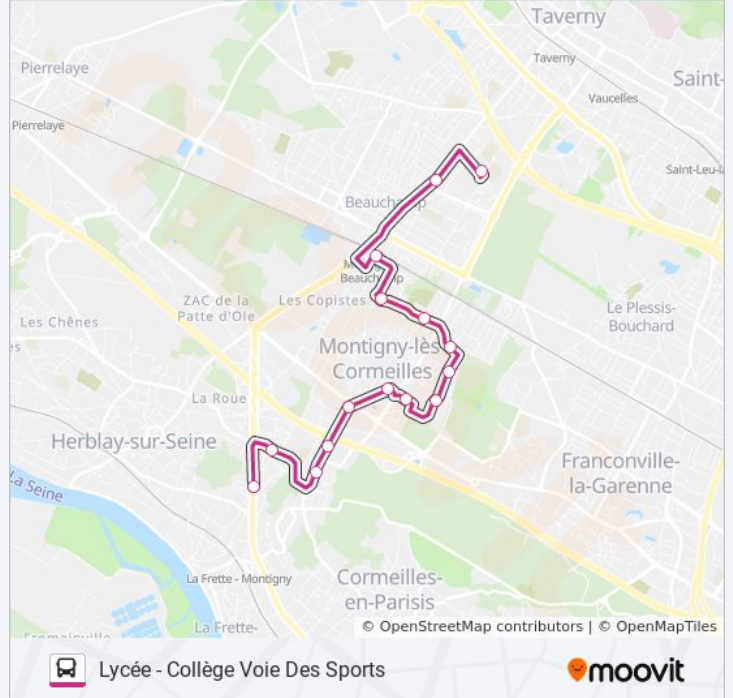

### Direction: La Tuile

15 arrêts

[VOIR LES HORAIRES DE LA LIGNE](#)

- Lycée - Collège Voie Des Sports
- Sainte Honorine
- Gare de Montigny - Beauchamp
- Coq Hardi
- République
- Les Genêts
- Renoir
- Piscine
- Les Bruyères
- Centre Commercial
- Charles de Gaulle / Rd 14
- La Source
- Bibliothèque Municipale
- Emile Glay
- La Tuile

## Direction: Lycée - Collège Voie Des Sports

15 arrêts

[VOIR LES HORAIRES DE LA LIGNE](#)

La Tuile

Emile Glay

Bibliothèque Municipale

La Source

Charles de Gaulle / Rd 14

## Horaires de la ligne 30-31 de bus

Horaires de l'itinéraire Lycée - Collège Voie Des Sports:

lundi	07:17
mardi	07:17
mercredi	07:17
jeudi	07:17
vendredi	07:17
samedi	07:40
dimanche	Pas Opérationnel

## Informations de la ligne 30-31 de bus

**Direction:** Lycée - Collège Voie Des Sports

**Arrêts:** 15

**Durée du Trajet:** 33 min

**Récapitulatif de la ligne:**

**Direction: Lycée Montesquieu - Collège Duhamel**